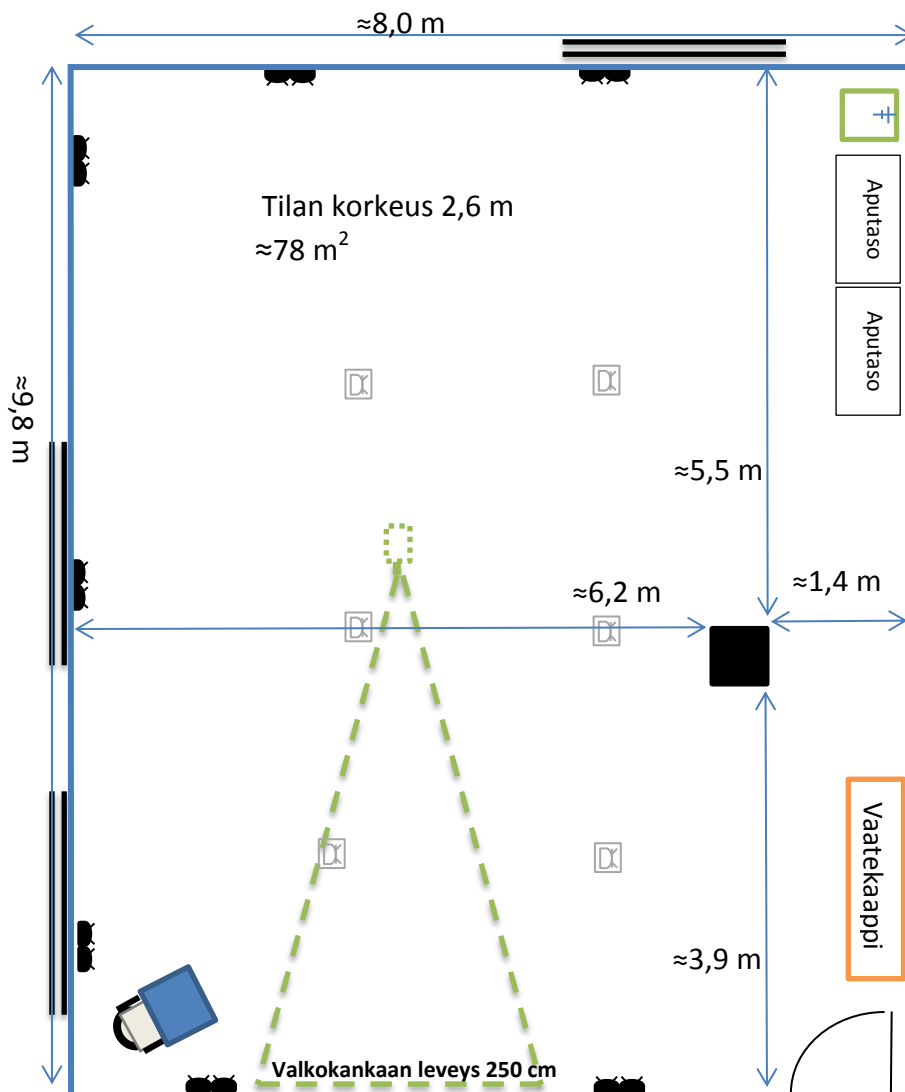

# KOKOUSTILA AITTA

Perusvarustukseen kuuluu kaksi fläppitaulua, whiteboard, toimivat tussit, langaton ja maksuton verkkoyhteys. Tilassa on pimentävät verhot sekä vaatekaapit. Vetäjän pöytä on korkeussäädettävä ja siinä langaton matkapuhelimen latauspiste (adaptereita lainattavissa vastaanotosta). Tilassa on automaattinen ja käsisäätöinen ilmastointi, neljä valmiiksi ohjelmoitua valotilannetta sekä portaaton valaistuksen himmennys. Tilassa on vesiautomaatti, taukokahvi löytyy kokouskäytävältä heti kokoustilan oven takaa.

Tilan koko on n.  $78 \text{ m}^2$  (n.  $8 \times 9,8 \text{ m}$ ). Kokoustilaan mahtuu eri kalustemuodoissa 24 – 64 henkilöä. Mikäli et löydä haluamaasi pöytämuotoa valmiiden mallien joukosta, ota yhteyttä myyntipalveluumme Sodexo Service Centeriin, [servicecenter@sodexo.fi](mailto:servicecenter@sodexo.fi).

Katso tilan kuvat sivuiltamme [www.hameenkylankartano.fi](http://www.hameenkylankartano.fi).

-  sähköpistoke lattiassa
-  sähköpistoke seinässä
-  vesipiste