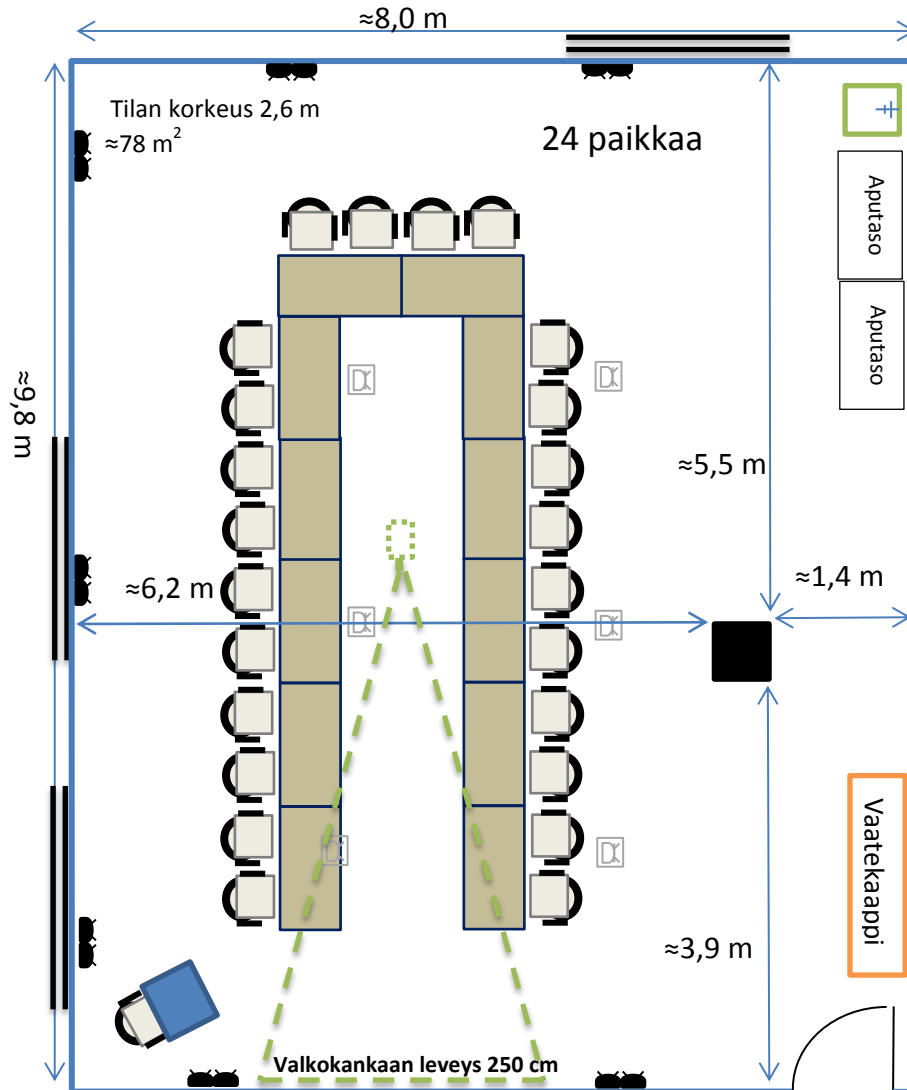

KOKOUSTILA AITTA U-MUOTO

- $\square$ sähköpistoke lattiassa
- $\blacksquare$ sähköpistoke seinässä
- $\boxplus$ vesipiste