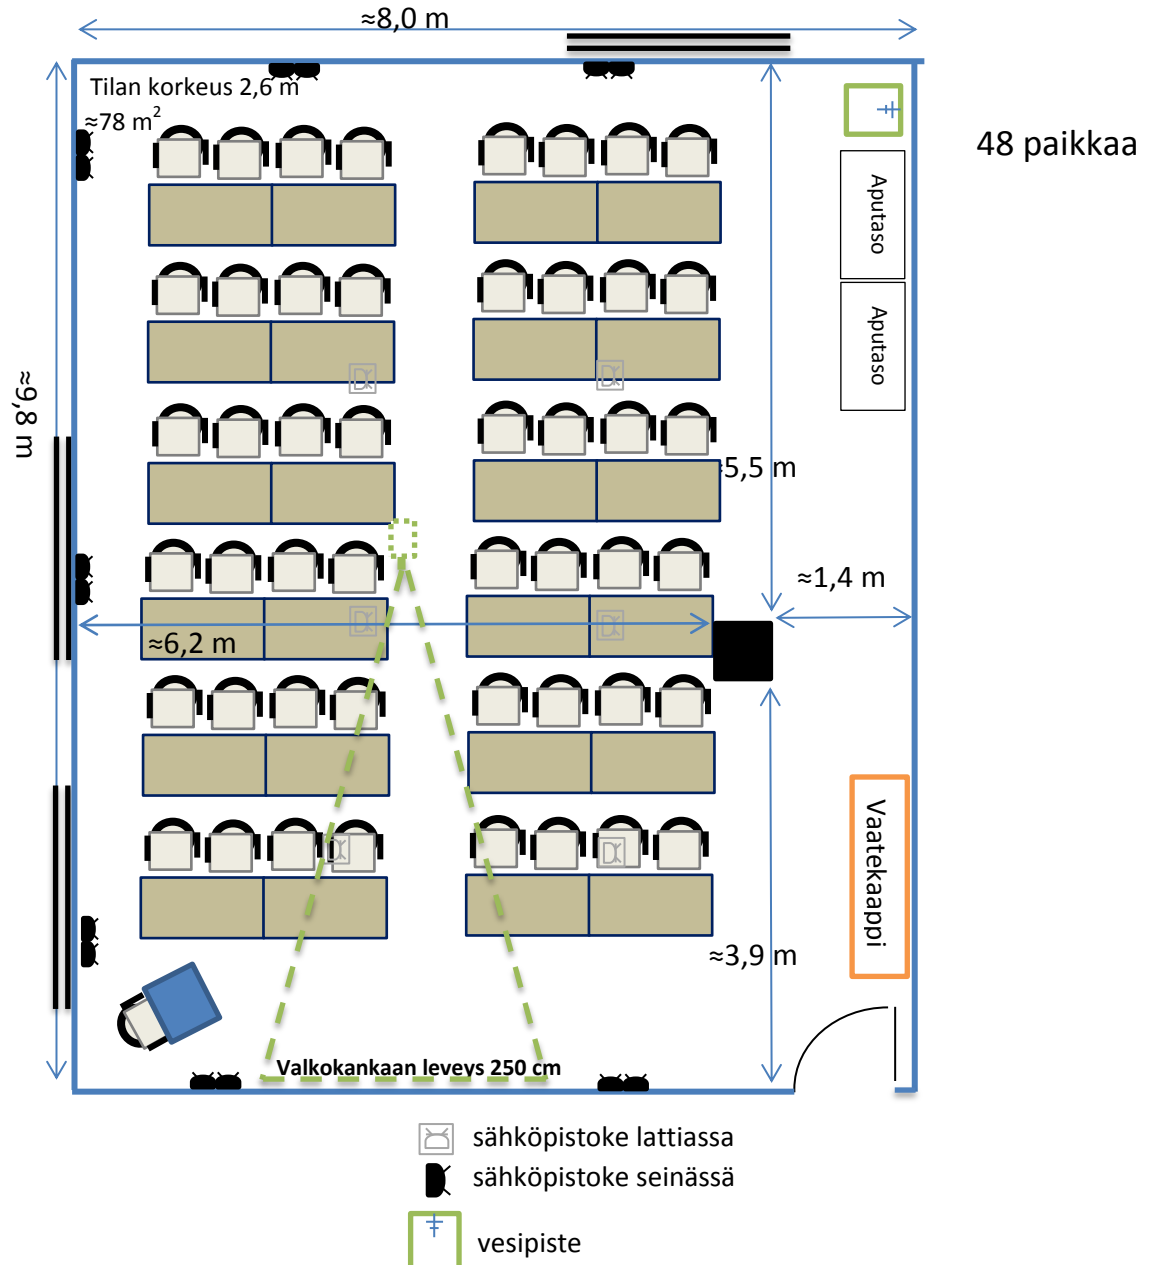

KOKOUSTILA AITTA LUOKKA-MUOTO