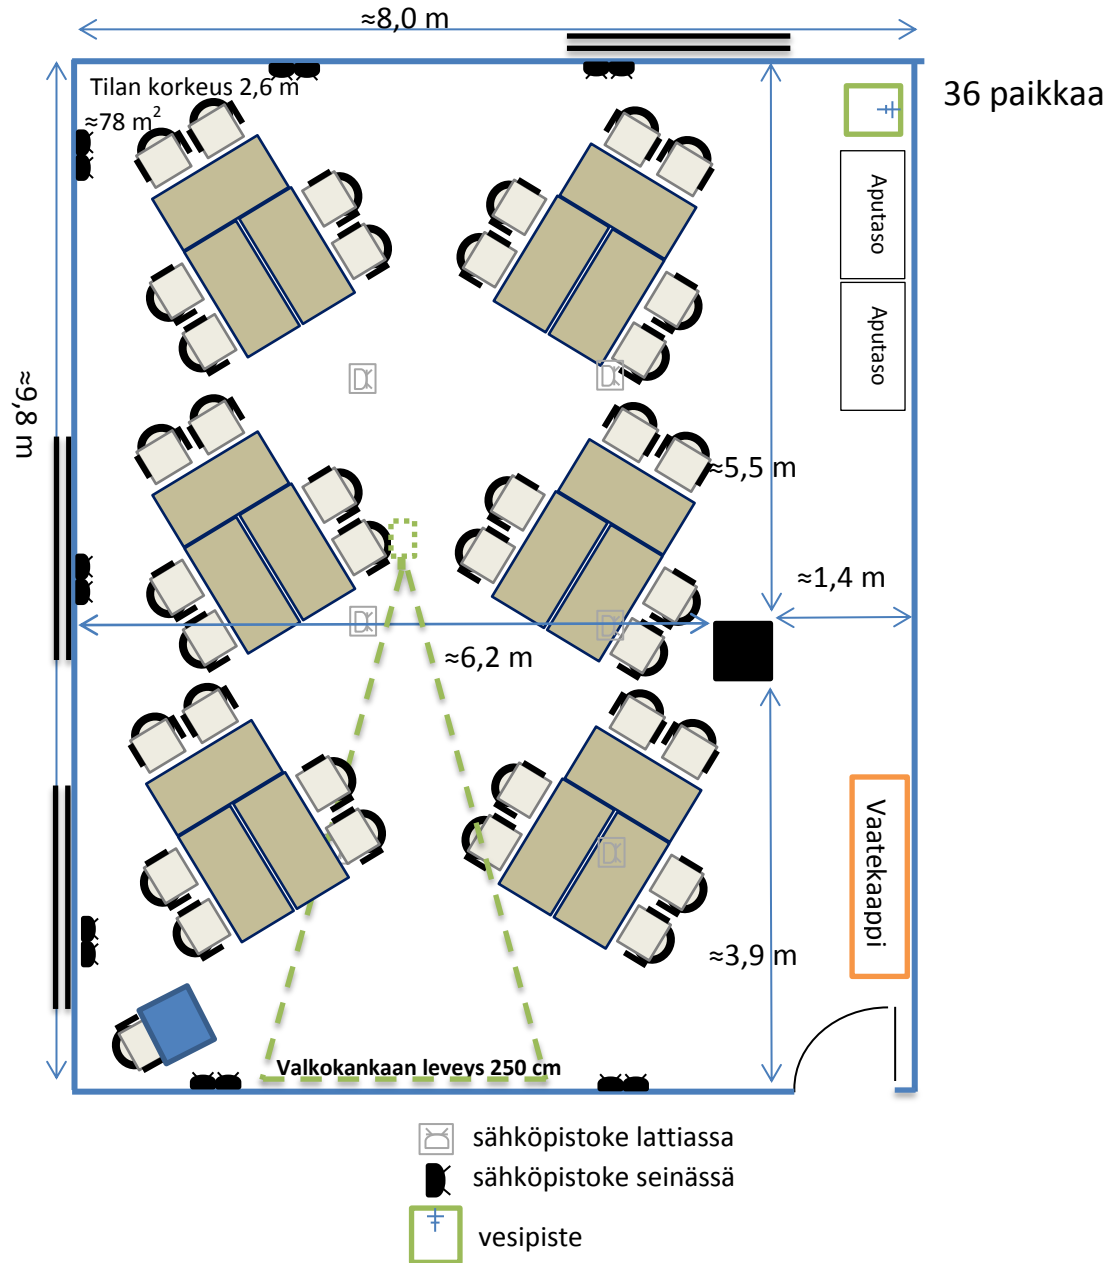

KOKOUSTILA AITTA RYHMÄPÖYDÄT