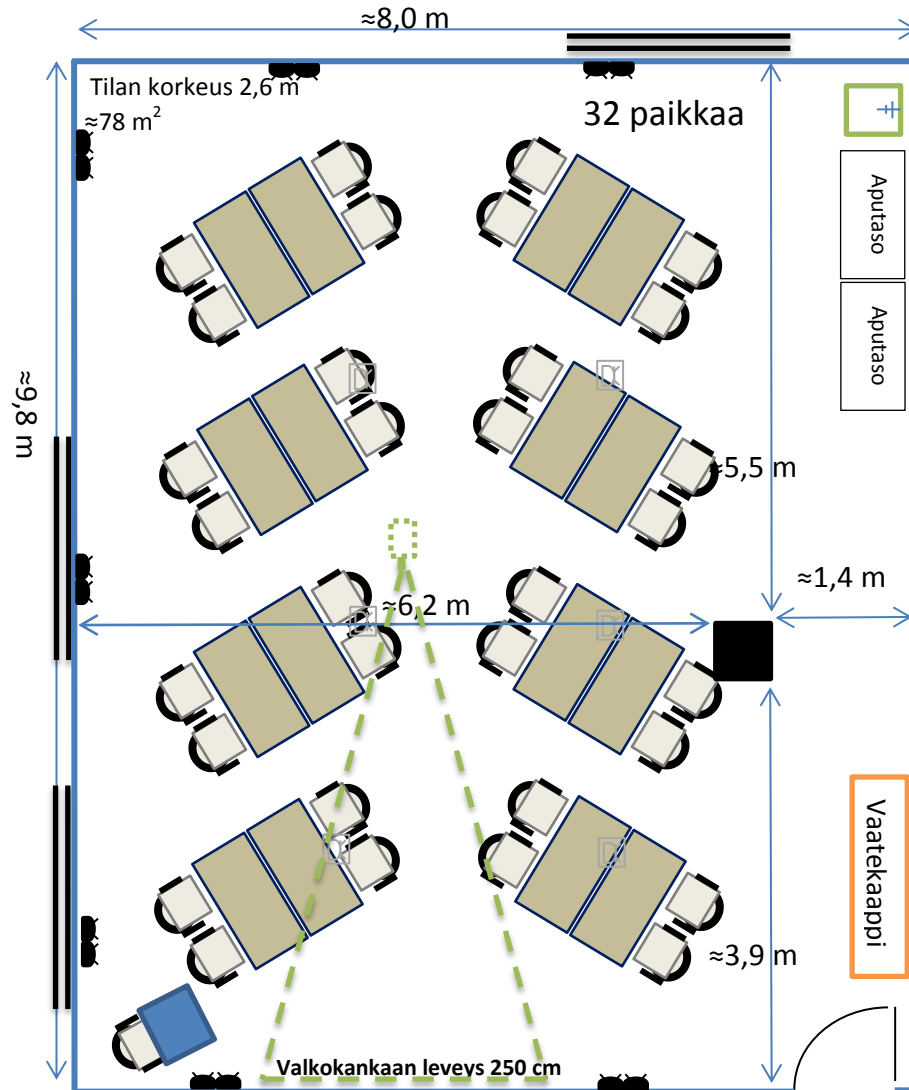

KOKOUSTILA AITTA RYHMÄPÖYDÄT

- sähköpistoke lattiassa
- sähköpistoke seinässä
- vesipiste