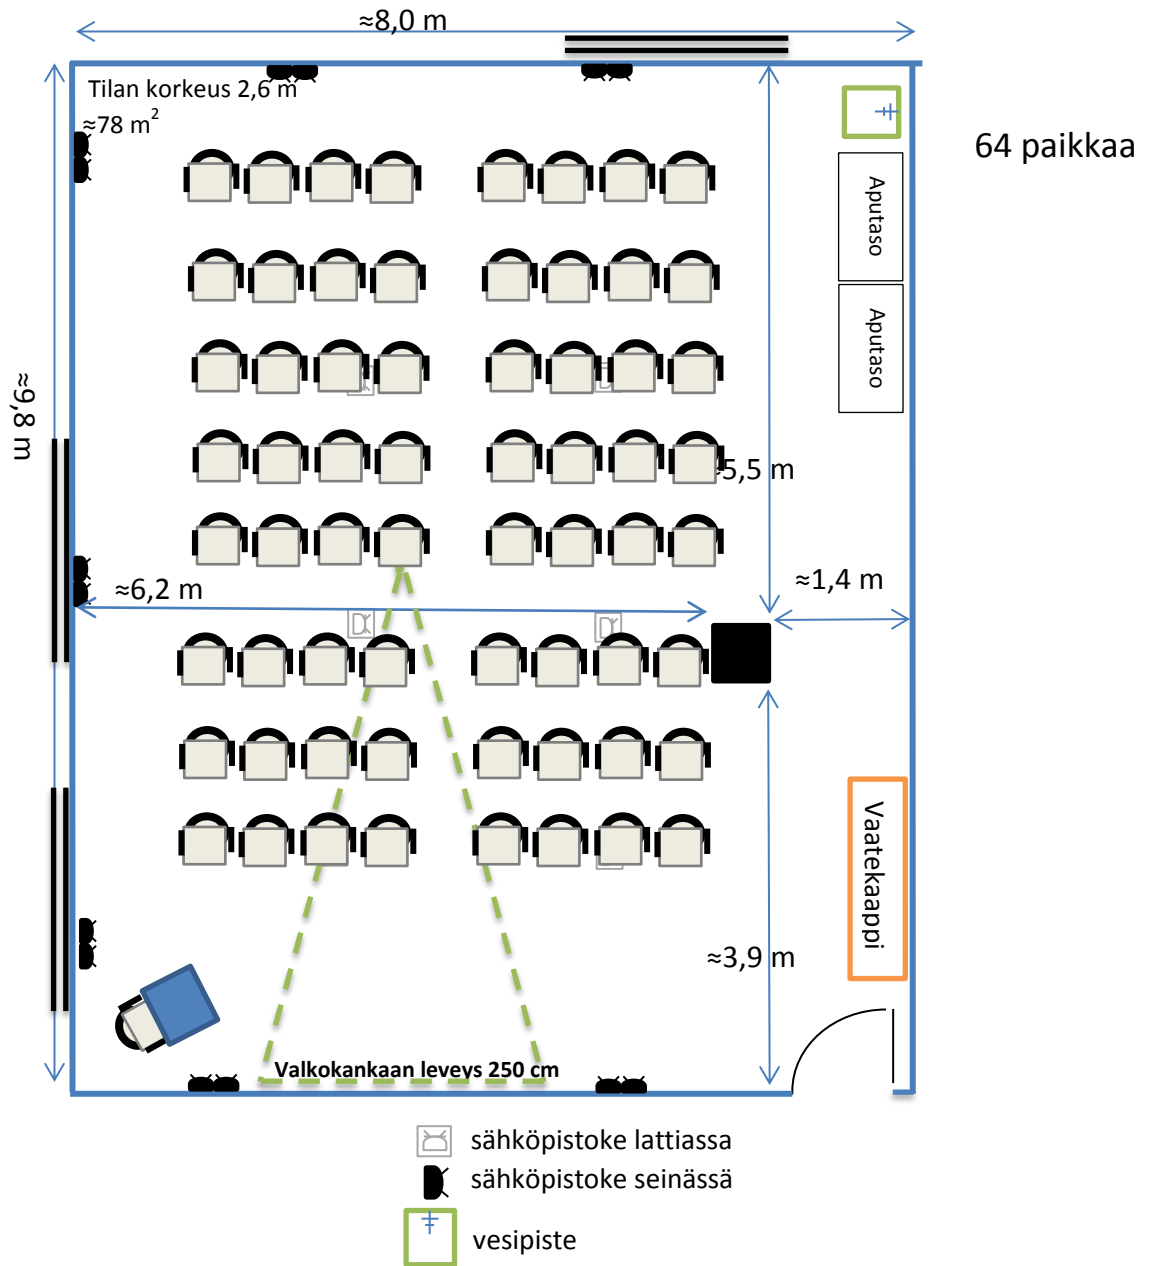

KOKOUSTILA AITTA TEATTERI