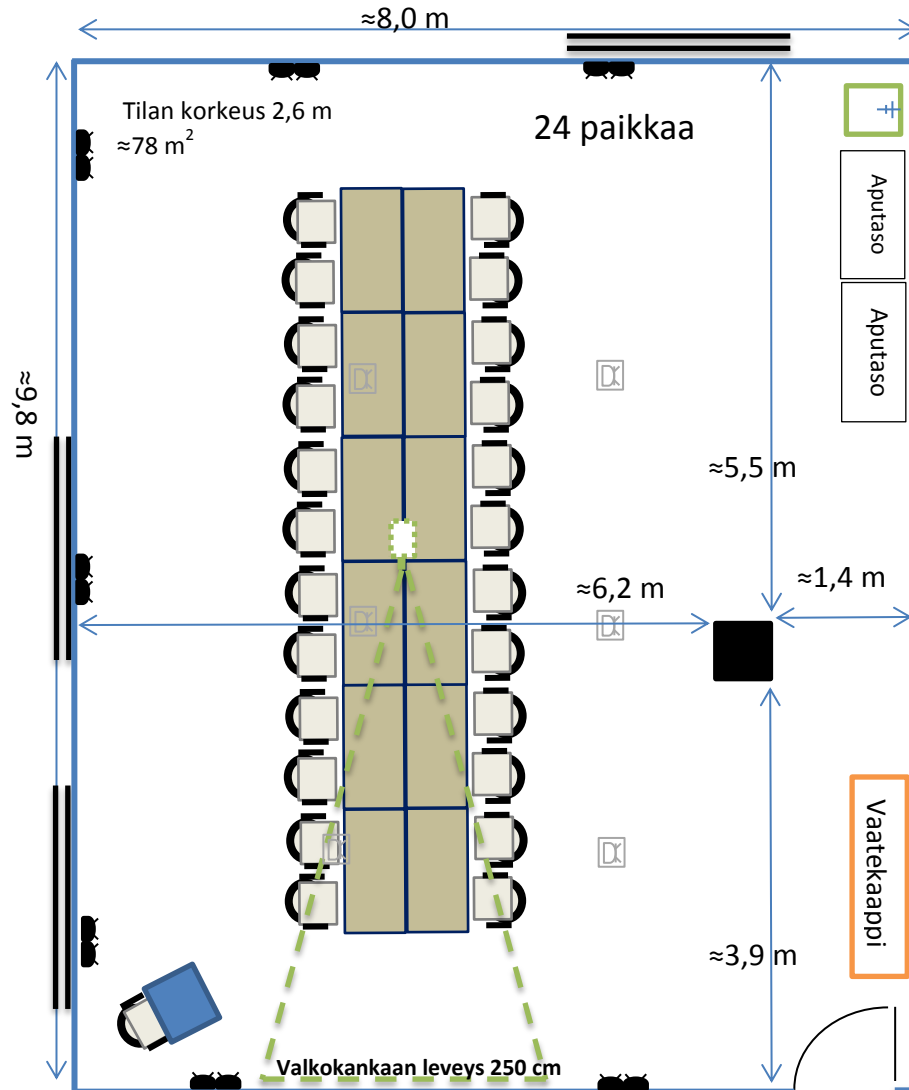

KOKOUSTILA AITTA DIPLOMAATTI-MUOTO

- sähköpistoke lattiassa
- sähköpistoke seinässä
- vesipiste