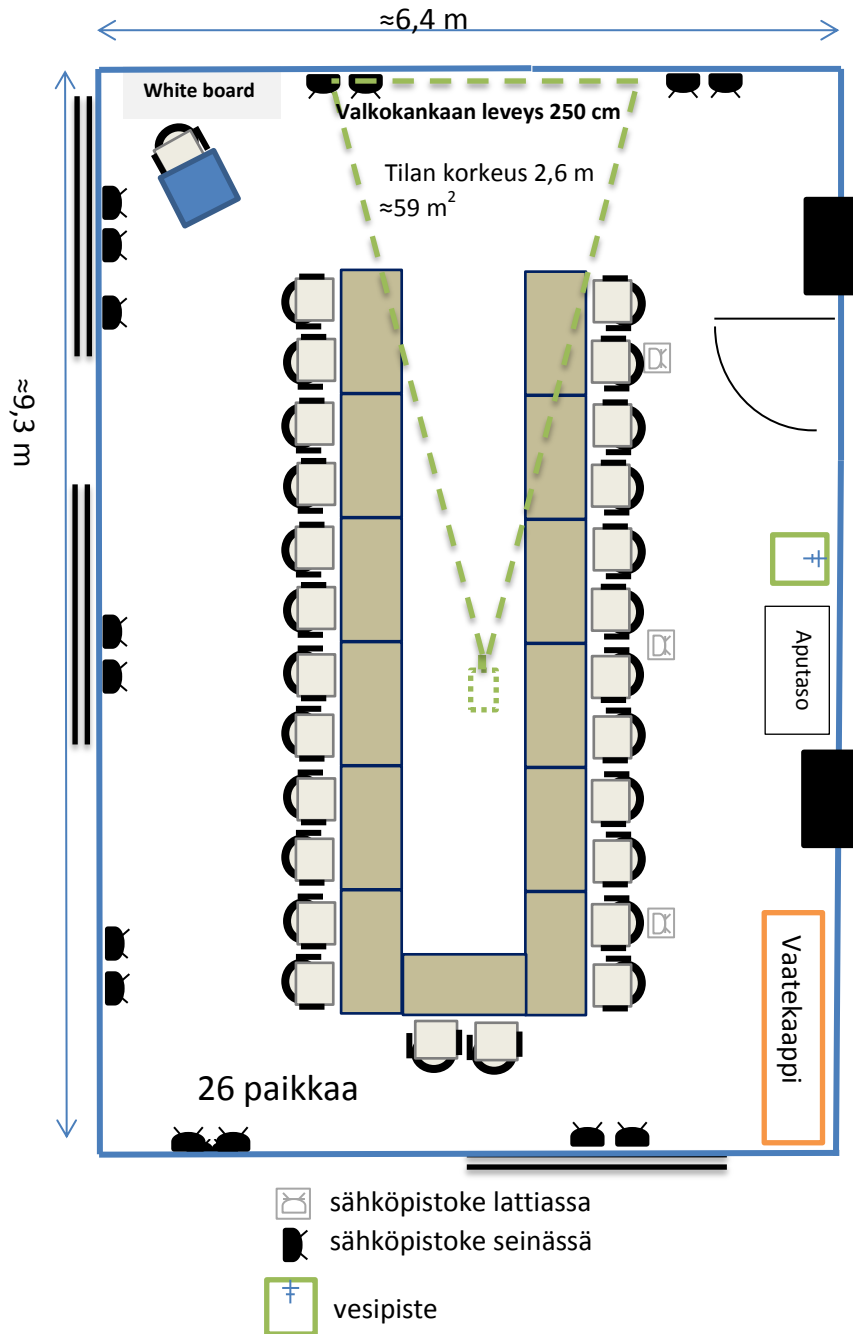

KOKOUSTILA LÄHDE U-MUOTO