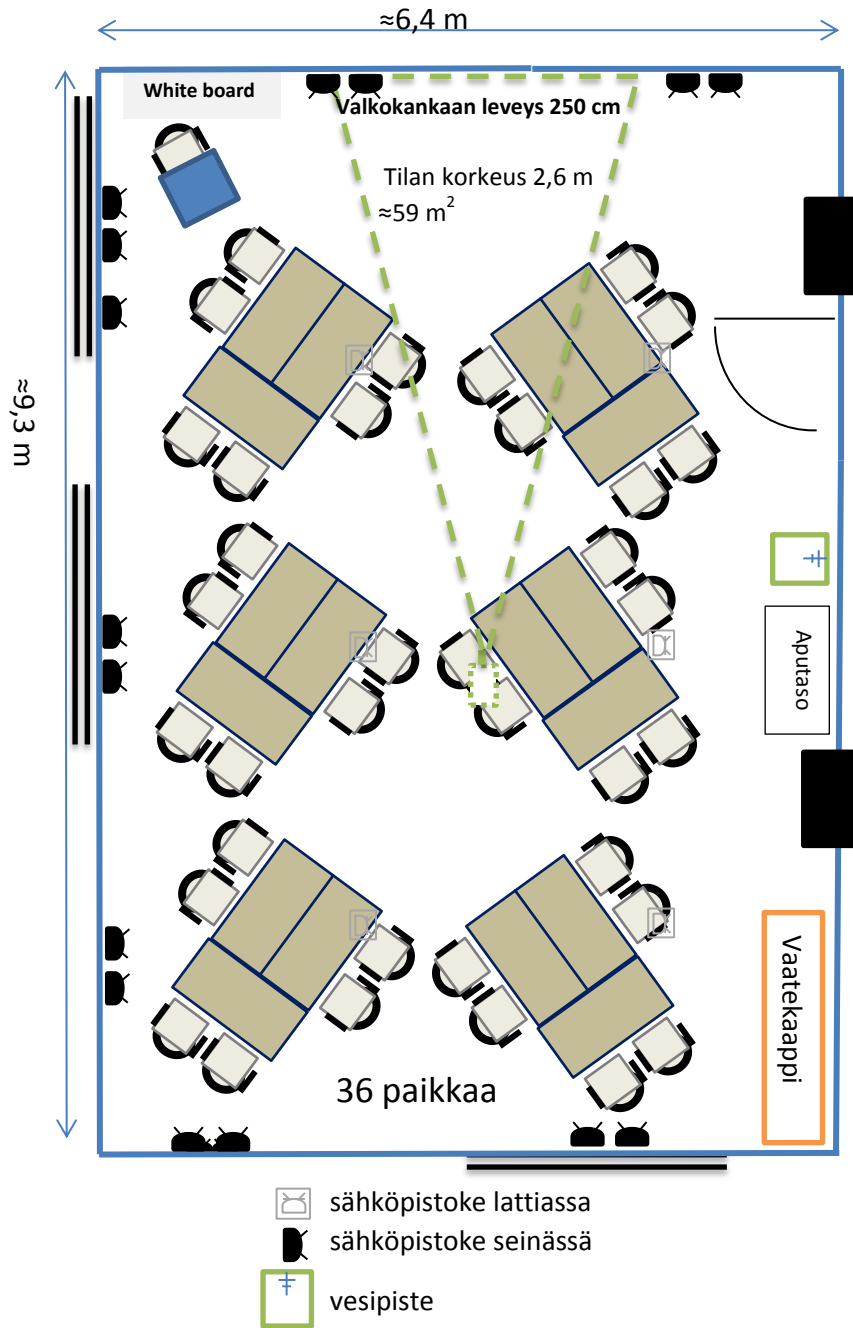

KOKOUSTILA LÄHDE

Perusvarustukseen kuuluu kaksi fläppitaulua, whiteboard, toimivat tussit, langaton ja maksuton verkkoyhteys. Tilassa on pimentävät verhot sekä vaatekaapit. Vetäjän pöytä on korkeussäädettävä ja siinä langaton matkapuhelimen latauspiste (adaptereita lainattavissa vastaanotosta). Tilassa on automaattinen ja käsisäätöinen ilmastointi, neljä valmiiksi ohjelmoitua valotilannetta sekä portaaton valaistuksen himmennys. Tilassa on vesiautomaatti, taukokahvi löytyy kokouskäytävältä heti kokoustilan oven takaa.

Tilan koko on n. 59 m². Kokoustilaan mahtuu eri kalustemuodoissa 24 – 42 henkilöä. Mikäli et löydä haluamaasi pöytämuotoa valmiiden mallien joukosta, ota yhteyttä myyntipalveluumme Sodexo Service Centeriin, servicecenter@sodexo.fi.

Katso tilan kuvat sivuiltamme www.hameenkylankartano.fi.

KOKOUSTILA LÄHDE U-MUOTO

KOKOUSTILA LÄHDE DIPLOMAATTI-MUOTO

KOKOUSTILA LÄHDE RYHMÄPÖYDÄT

KOKOUSTILA LÄHDE RYHMÄPÖYDÄT

KOKOUSTILA LÄHDE LUOKKAMUOTO

KOKOUSTILA LÄHDE O- MUOTO