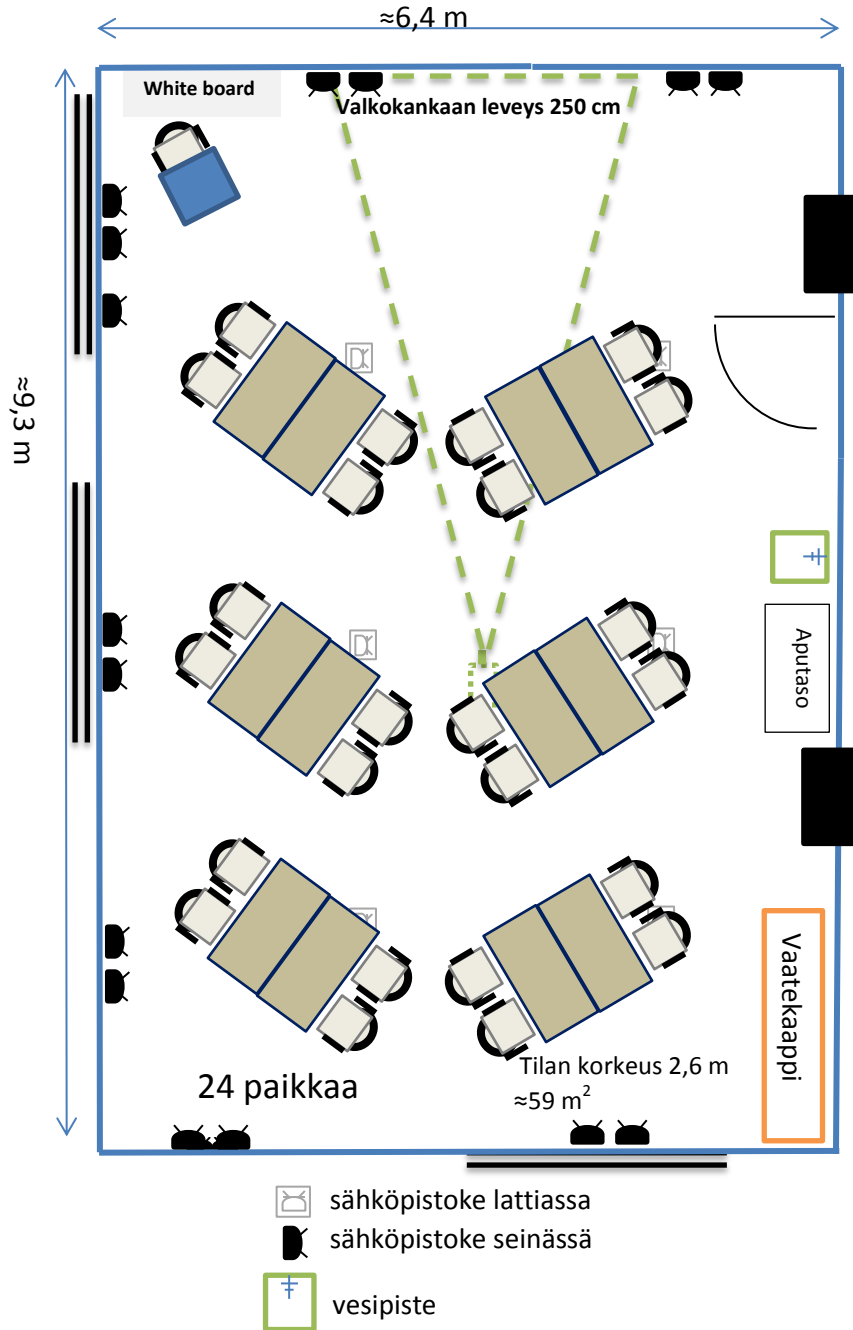

KOKOUSTILA LÄHDE

Perusvarustukseen kuuluu kaksi fläppitaulua, whiteboard, toimivat tussit, langaton ja maksuton verkkoyhteys. Tilassa on pimentävät verhot sekä vaatekaapit. Vetäjän pöytä on korkeussäädettävä ja siinä langaton matkapuhelimen latauspiste (adaptereita lainattavissa vastaanotosta). Tilassa on automaattinen ja käsisäätöinen ilmastointi, neljä valmiiksi ohjelmoitua valotilannetta sekä portaaton valaistuksen himmennys. Tilassa on vesiautomaatti, taukokahvi löytyy kokouskäytävältä heti kokoustilan oven takaa.

Tilan koko on n. 59 m². Kokoustilaan mahtuu eri kalustemuodoissa 24 – 42 henkilöä. Mikäli et löydä haluamaasi pöytämuotoa valmiiden mallien joukosta, ota yhteyttä myyntipalveluumme Sodexo Service Centeriin, servicecenter@sodexo.fi.

Katso tilan kuvat sivuiltamme www.hameenkylankartano.fi.

KOKOUSTILA LÄHDE U-MUOTO

KOKOUSTILA LÄHDE DIPLOMAATTI-MUOTO

KOKOUSTILA LÄHDE RYHMÄPÖYDÄT

KOKOUSTILA LÄHDE RYHMÄPÖYDÄT

KOKOUSTILA LÄHDE LUOKKAMUOTO

KOKOUSTILA LÄHDE O- MUOTO