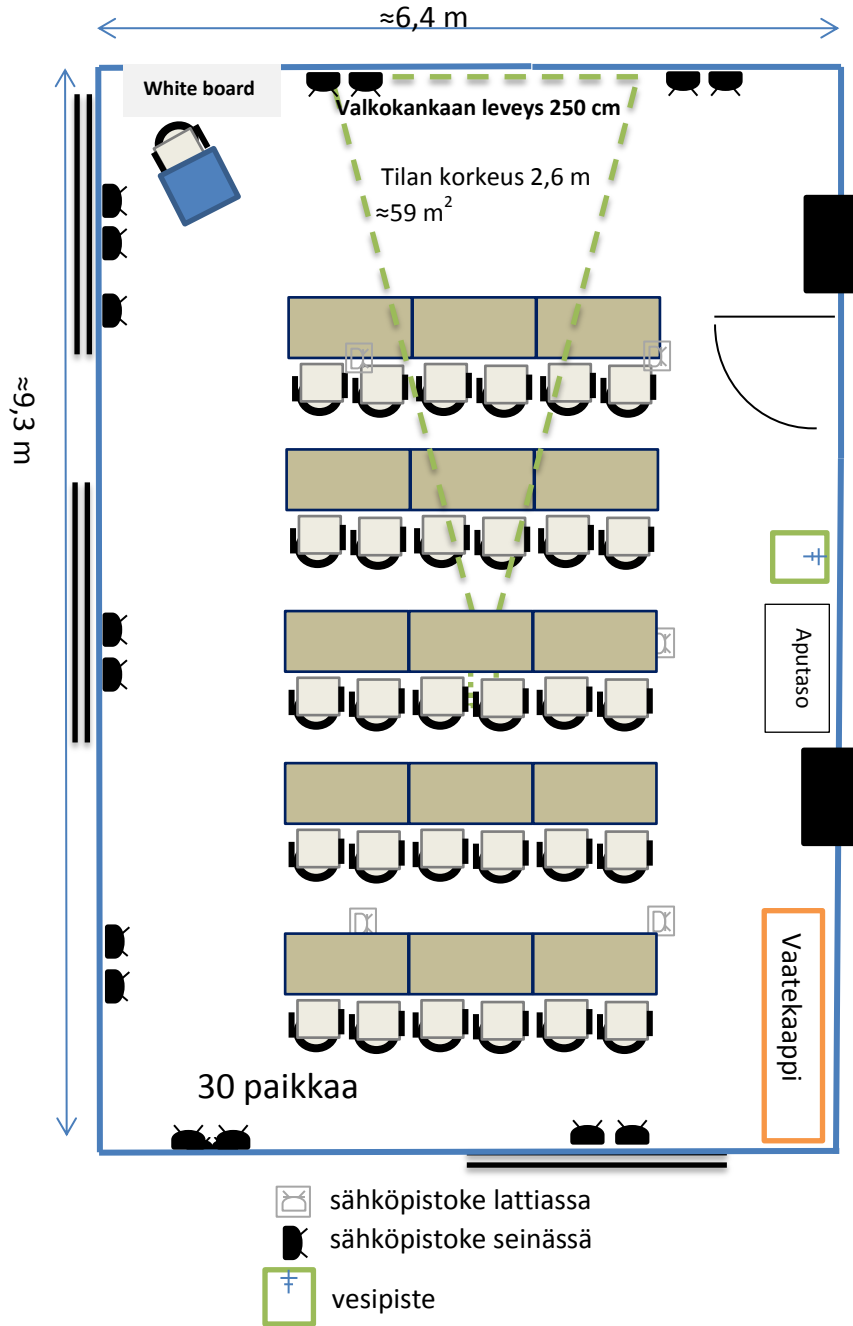

KOKOUSTILA LÄHDE

Perusvarustukseen kuuluu kaksi fläppitaulua, whiteboard, toimivat tussit, langaton ja maksuton verkkoyhteys. Tilassa on pimentävät verhot sekä vaatekaapit. Vetäjän pöytä on korkeussäädettävä ja siinä langaton matkapuhelimen latauspiste (adaptereita lainattavissa vastaanotosta). Tilassa on automaattinen ja käsisäätöinen ilmastointi, neljä valmiiksi ohjelmoitua valotilannetta sekä portaaton valaistuksen himmennys. Tilassa on vesiautomaatti, taukokahvi löytyy kokouskäytävältä heti kokoustilan oven takaa.

Tilan koko on n. 59 m². Kokoustilaan mahtuu eri kalustemuodoissa 24 – 42 henkilöä. Mikäli et löydä haluamaasi pöytämuotoa valmiiden mallien joukosta, ota yhteyttä myyntipalveluumme Sodexo Service Centeriin, servicecenter@sodexo.fi.

Katso tilan kuvat sivuiltamme www.hameenkylankartano.fi.

KOKOUSTILA LÄHDE U-MUOTO

KOKOUSTILA LÄHDE DIPLOMAATTI-MUOTO

KOKOUSTILA LÄHDE RYHMÄPÖYDÄT

KOKOUSTILA LÄHDE RYHMÄPÖYDÄT

KOKOUSTILA LÄHDE LUOKKAMUOTO

KOKOUSTILA LÄHDE O- MUOTO