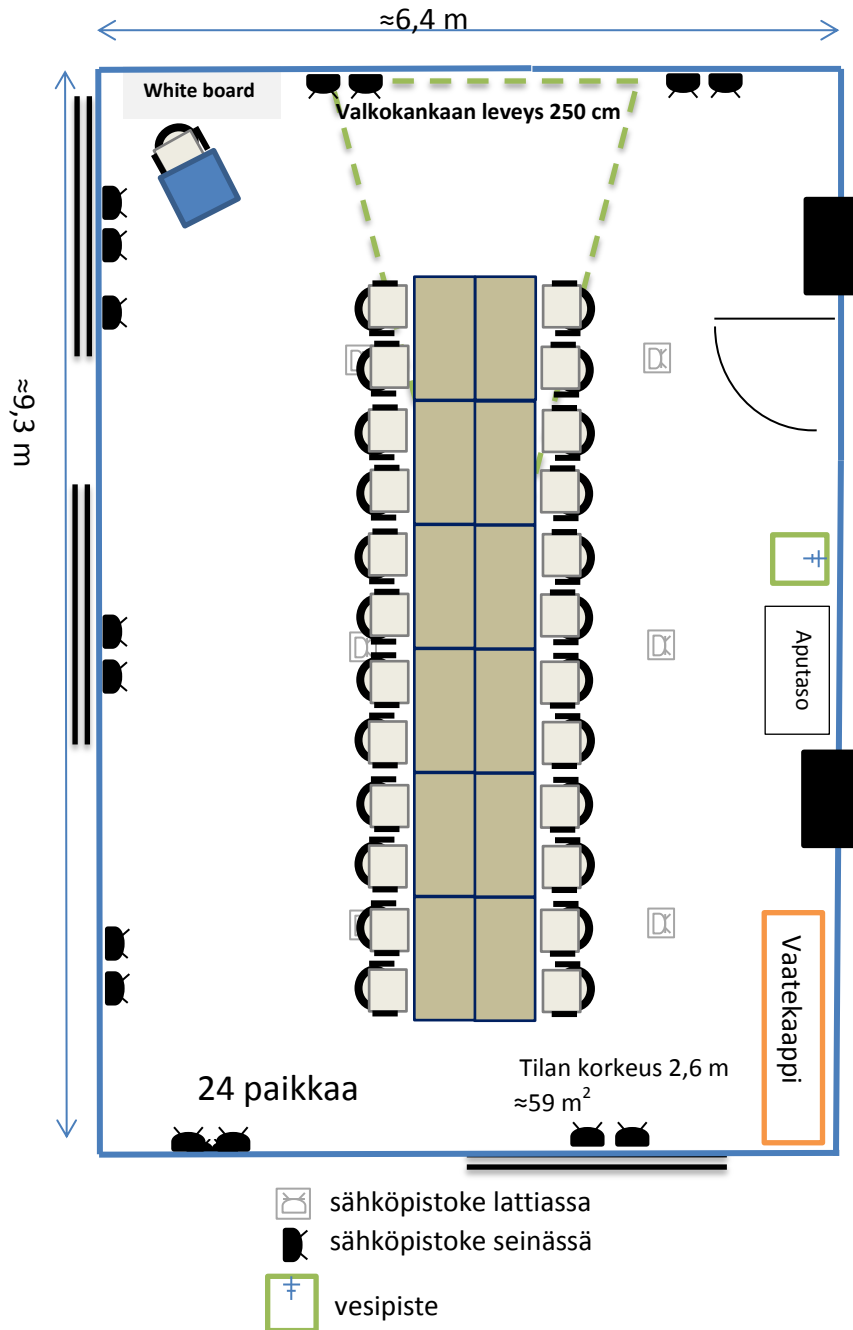

KOKOUSTILA LÄHDE

Perusvarustukseen kuuluu kaksi fläppitaulua, whiteboard, toimivat tussit, langaton ja maksuton verkkoyhteys. Tilassa on pimentävät verhot sekä vaatekaapit. Vetäjän pöytä on korkeussäädettävä ja siinä langaton matkapuhelimen latauspiste (adaptereita lainattavissa vastaanotosta). Tilassa on automaattinen ja käsisäätöinen ilmastointi, neljä valmiiksi ohjelmoitua valotilannetta sekä portaaton valaistuksen himmennys. Tilassa on vesiautomaatti, taukokahvi löytyy kokouskäytävältä heti kokoustilan oven takaa.

Tilan koko on n. 59 m². Kokoustilaan mahtuu eri kalustemuodoissa 24 – 42 henkilöä. Mikäli et löydä haluamaasi pöytämuotoa valmiiden mallien joukosta, ota yhteyttä myyntipalveluumme Sodexo Service Centeriin, servicecenter@sodexo.fi.

Katso tilan kuvat sivuiltamme www.hameenkylankartano.fi.

KOKOUSTILA LÄHDE U-MUOTO

KOKOUSTILA LÄHDE DIPLOMAATTI-MUOTO

KOKOUSTILA LÄHDE RYHMÄPÖYDÄT

KOKOUSTILA LÄHDE RYHMÄPÖYDÄT

KOKOUSTILA LÄHDE LUOKKAMUOTO

KOKOUSTILA LÄHDE O- MUOTO