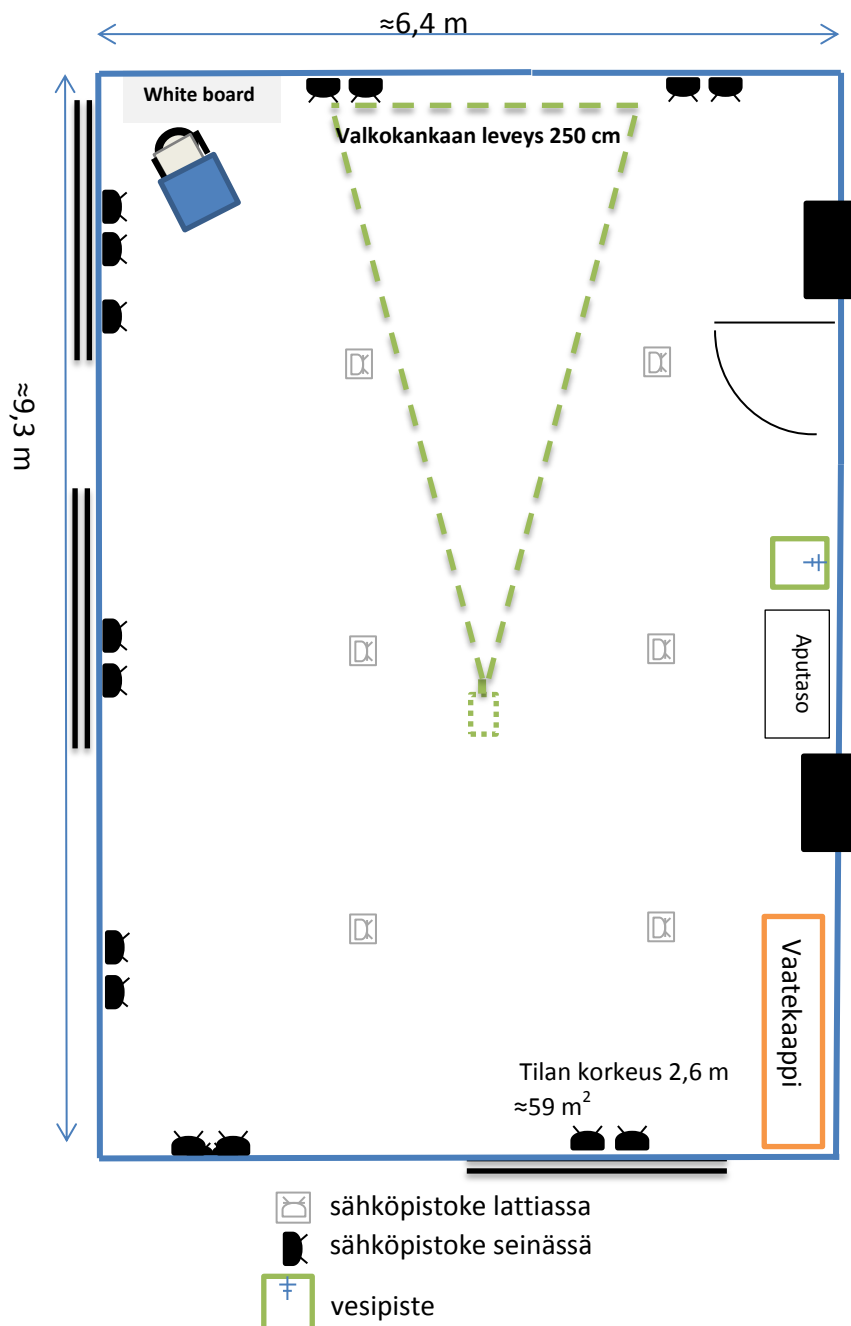

KOKOUSTILA LÄHDE

Perusvarustukseen kuuluu kaksi fläppitaulua, whiteboard, toimivat tussit, langaton ja maksuton verkkoyhteys. Tilassa on pimentävät verhot sekä vaatekaapit. Vetäjän pöytä on korkeussäädettävä ja siinä langaton matkapuhelimen latauspiste (adaptereita lainattavissa vastaanotosta). Tilassa on automaattinen ja käsisäätöinen ilmastointi, neljä valmiiksi ohjelmoitua valotilannetta sekä portaaton valaistuksen himmennys. Tilassa on vesiautomaatti, taukokahvi löytyy kokouskäytävältä heti kokoustilan oven takaa.

Tilan koko on n. 59 m². Kokoustilaan mahtuu eri kalustemuodoissa 24 – 42 henkilöä. Mikäli et löydä haluamaasi pöytämuotoa valmiiden mallien joukosta, ota yhteyttä myyntipalveluumme Sodexo Service Centeriin, servicecenter@sodexo.fi.

Katso tilan kuvat sivuiltamme www.hameenkylankartano.fi.