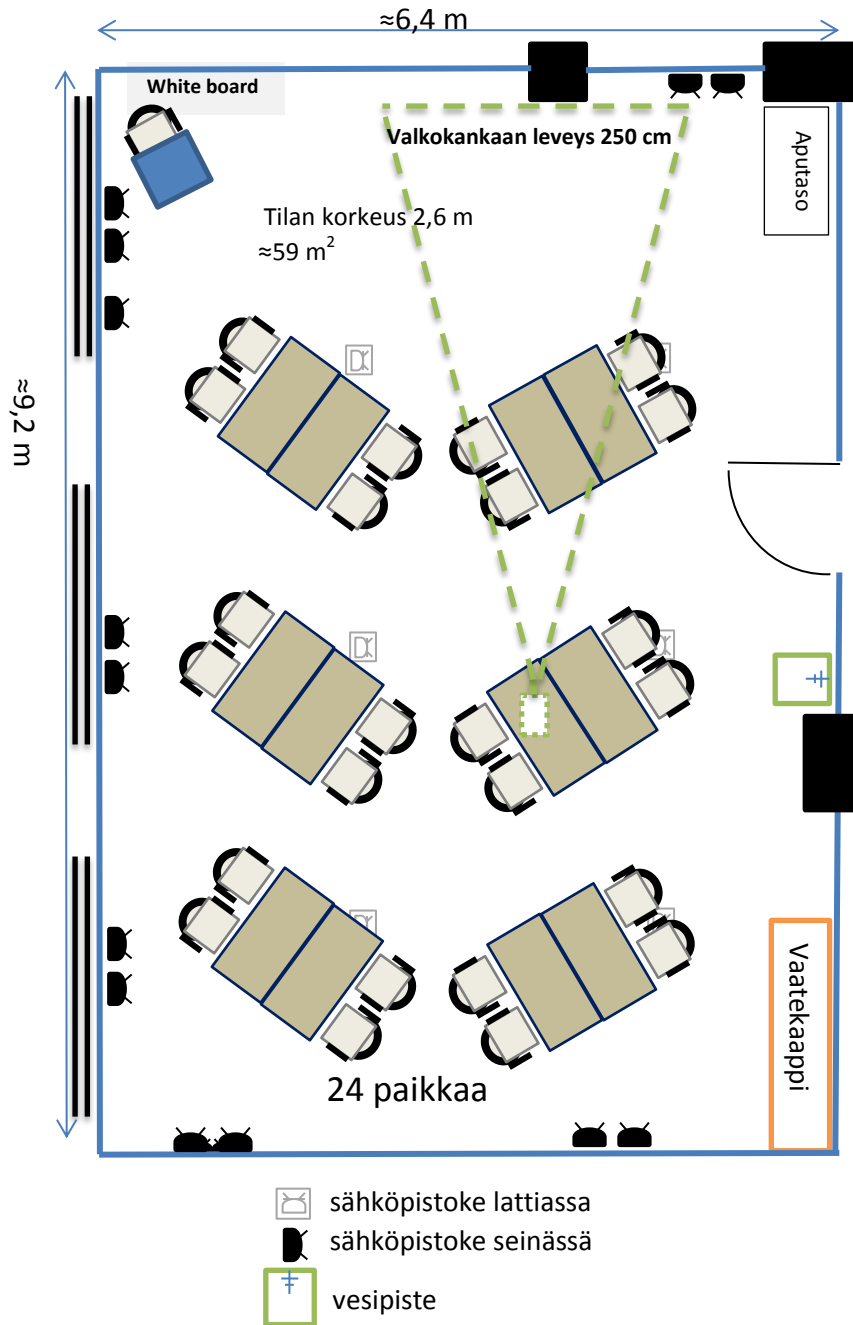

KOKOUSTILA LAMPI RYHMÄPÖYDÄT