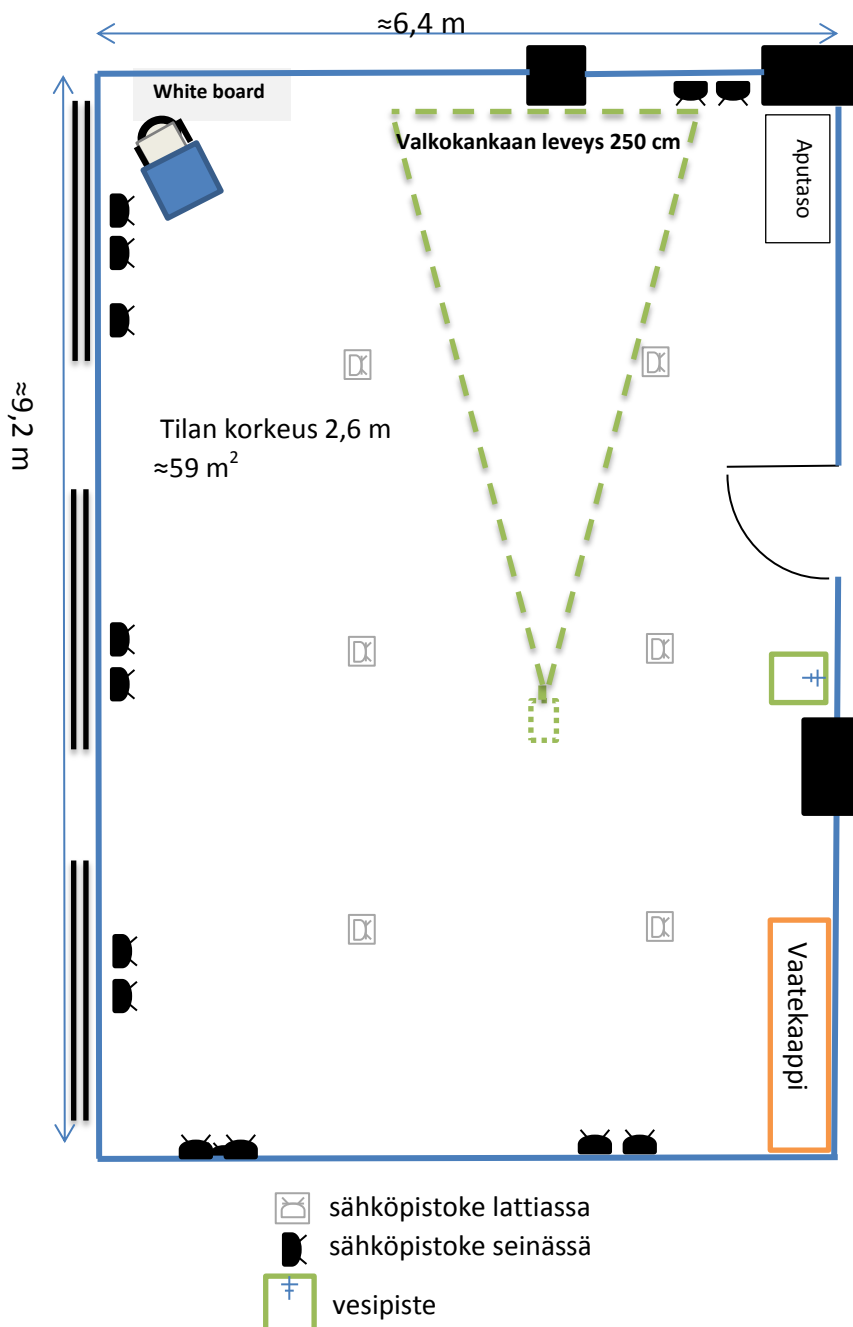

KOKOUSTILA LAMPI

Perusvarustukseen kuuluu kaksi fläppitaulua, whiteboard, toimivat tussit, langaton ja maksuton verkkoyhteys. Tilassa on pimentävät verhot sekä vaatekaapit. Vetäjän pöytä on korkeussäädettävä ja siinä langaton matkapuhelimen latauspiste (adaptereita lainattavissa vastaanotosta). Tilassa on automaattinen ja käsisäätöinen ilmastointi, neljä valmiiksi ohjelmoitua valotilannetta sekä portaaton valaistuksen himmennys. Tilassa on vesiautomaatti, taukokahvi löytyy kokouskäytävältä heti kokoustilan oven takaa.

Tilan koko on n. 59 m². Kokoustilaan mahtuu eri kalustemuodoissa 24 – 42 henkilöä. Mikäli et löydä haluamaasi pöytämuotoa valmiiden mallien joukosta, ota yhteyttä myyntipalveluumme Sodexo Service Centeriin, servicecenter@sodexo.fi.

Katso tilan kuvat sivuiltamme www.hameenkylankartano.fi.