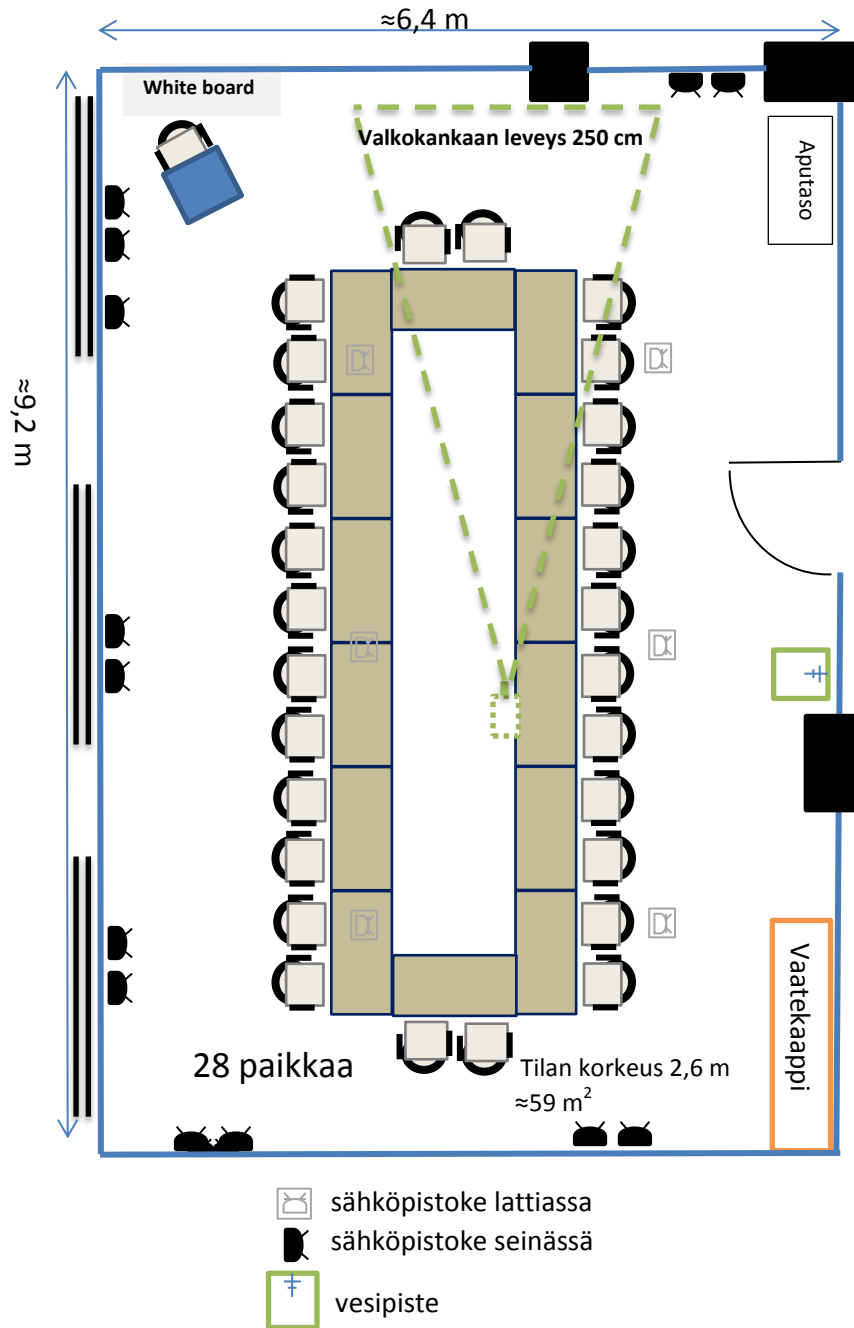

KOKOUSTILA LAMPI O-MUOTO