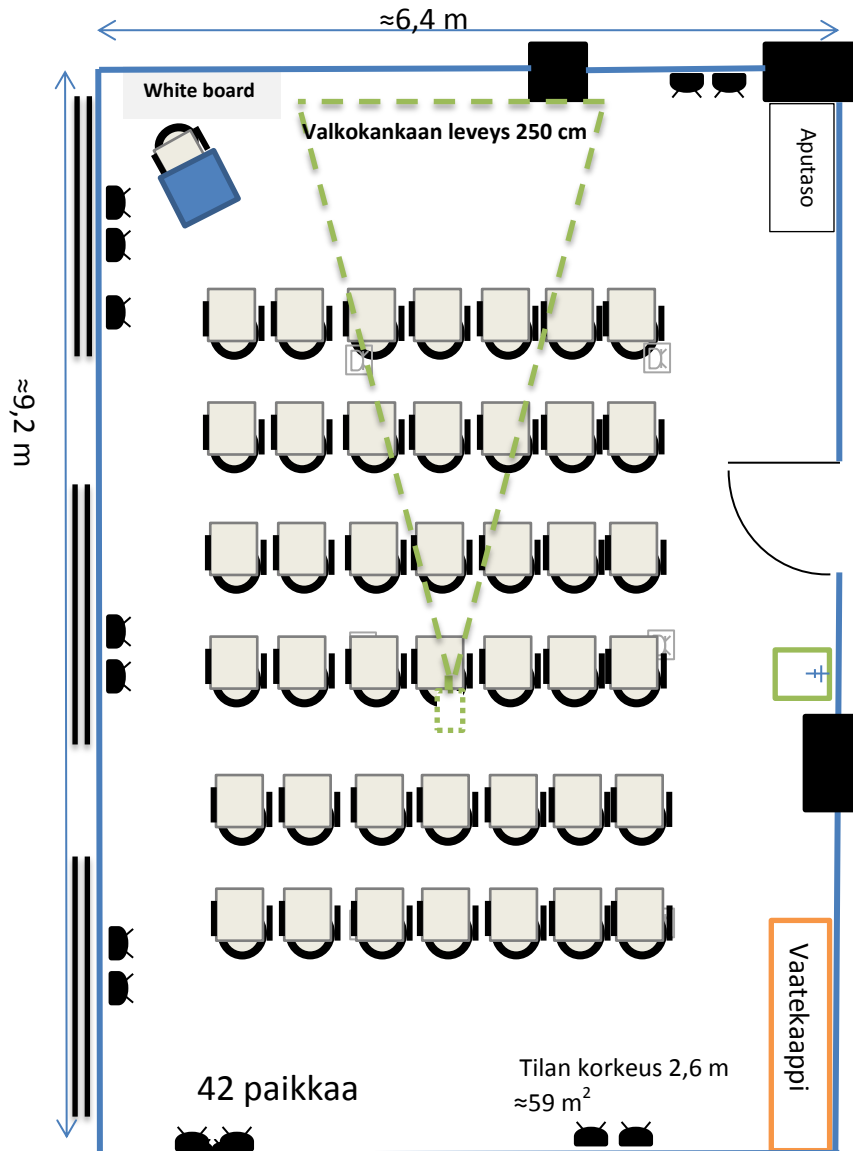

KOKOUSTILA LAMPI TEATTERIMUOTO

- sähköpistoke lattiassa
- sähköpistoke seinässä
- vesipiste