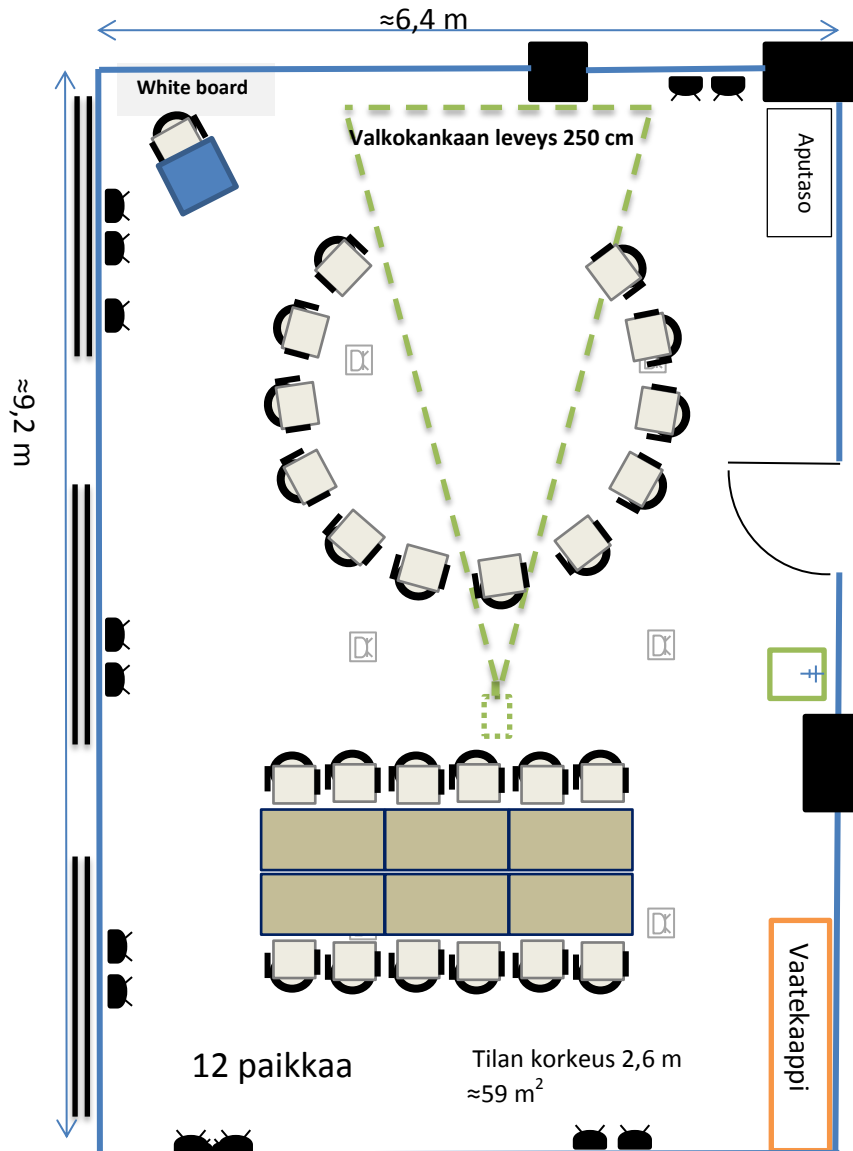

KOKOUSTILA LAMPI KAARI + I-MUOTO

- sähköpistoke lattiassa
- sähköpistoke seinässä
- vesipiste