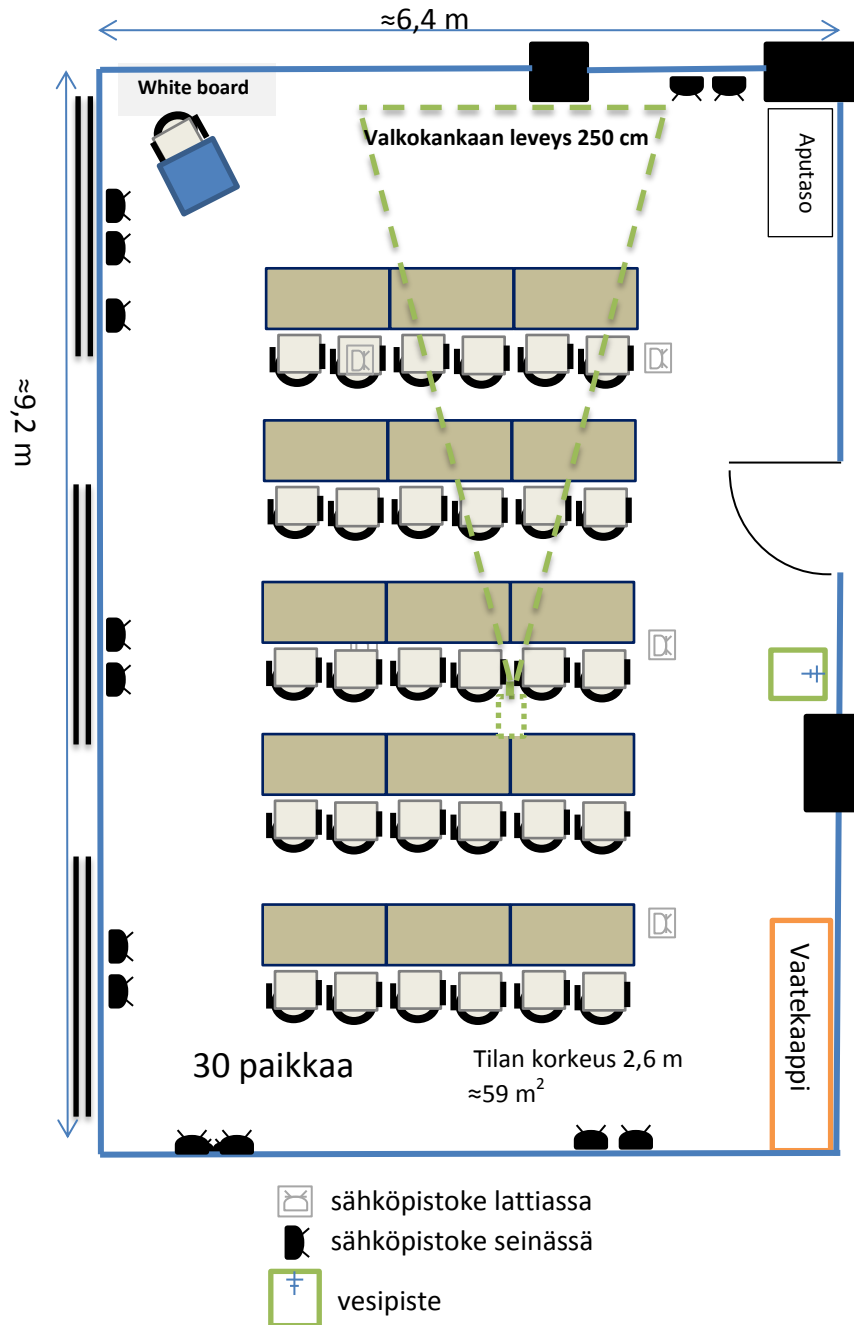

KOKOUSTILA LAMPI LUOKKAMUOTO