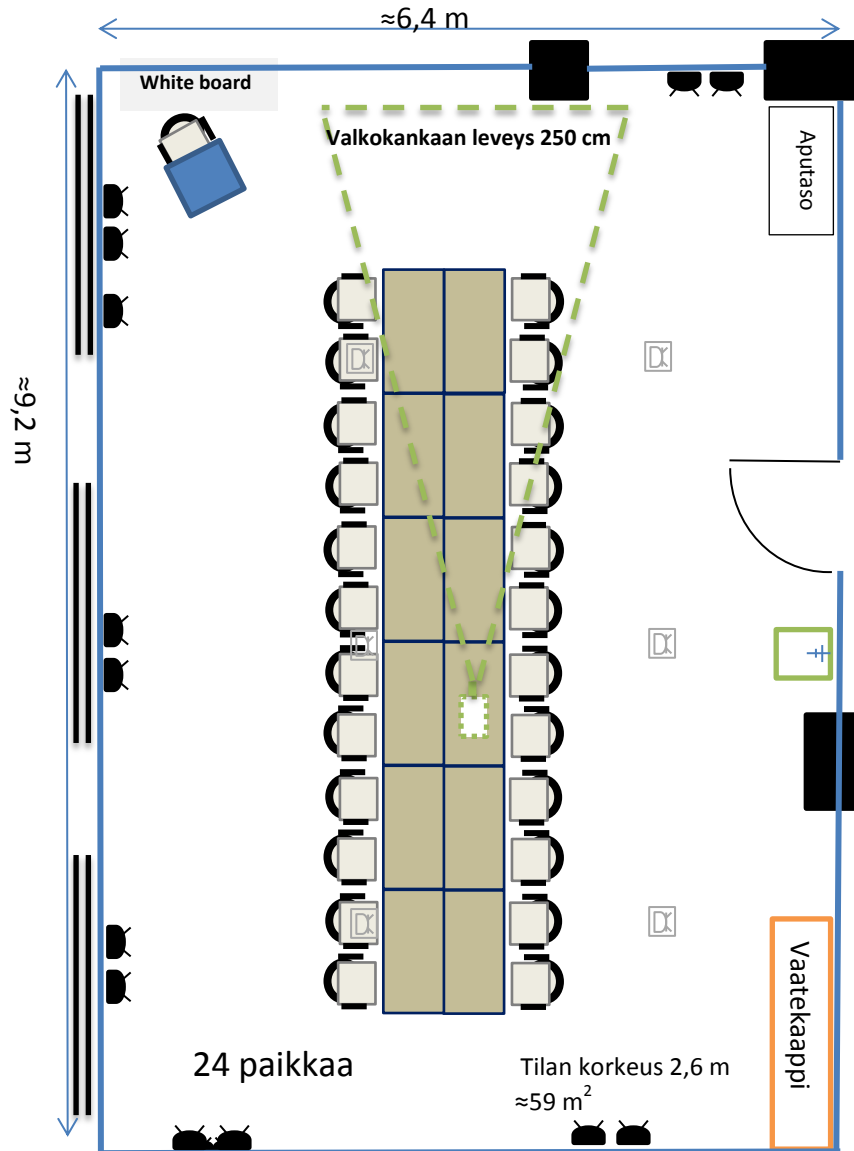

KOKOUSTILA LAMPI DIPLOMAATTI-MUOTO

- sähköpistoke lattiassa
- sähköpistoke seinässä
- vesipiste