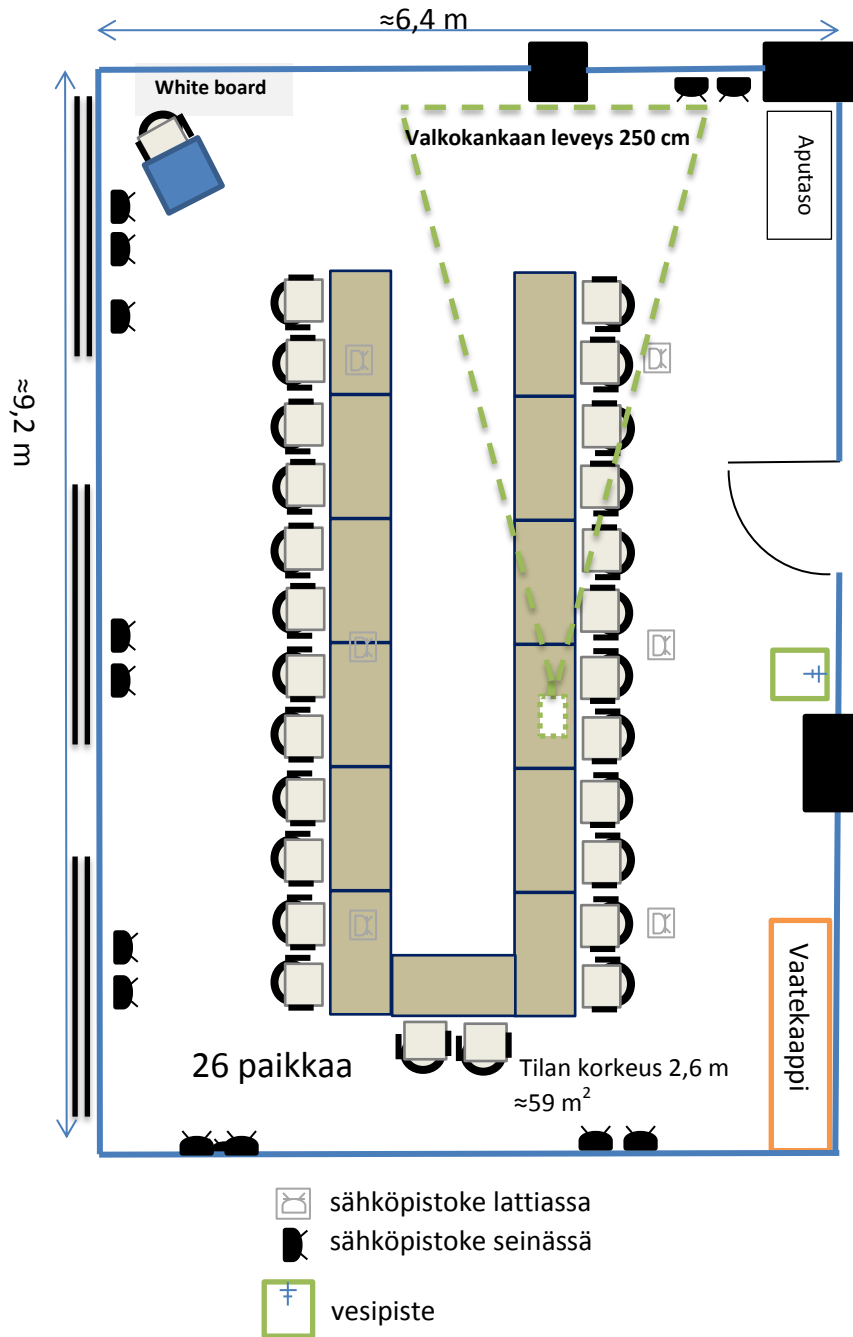

KOKOUSTILA LAMPI U-MUOTO