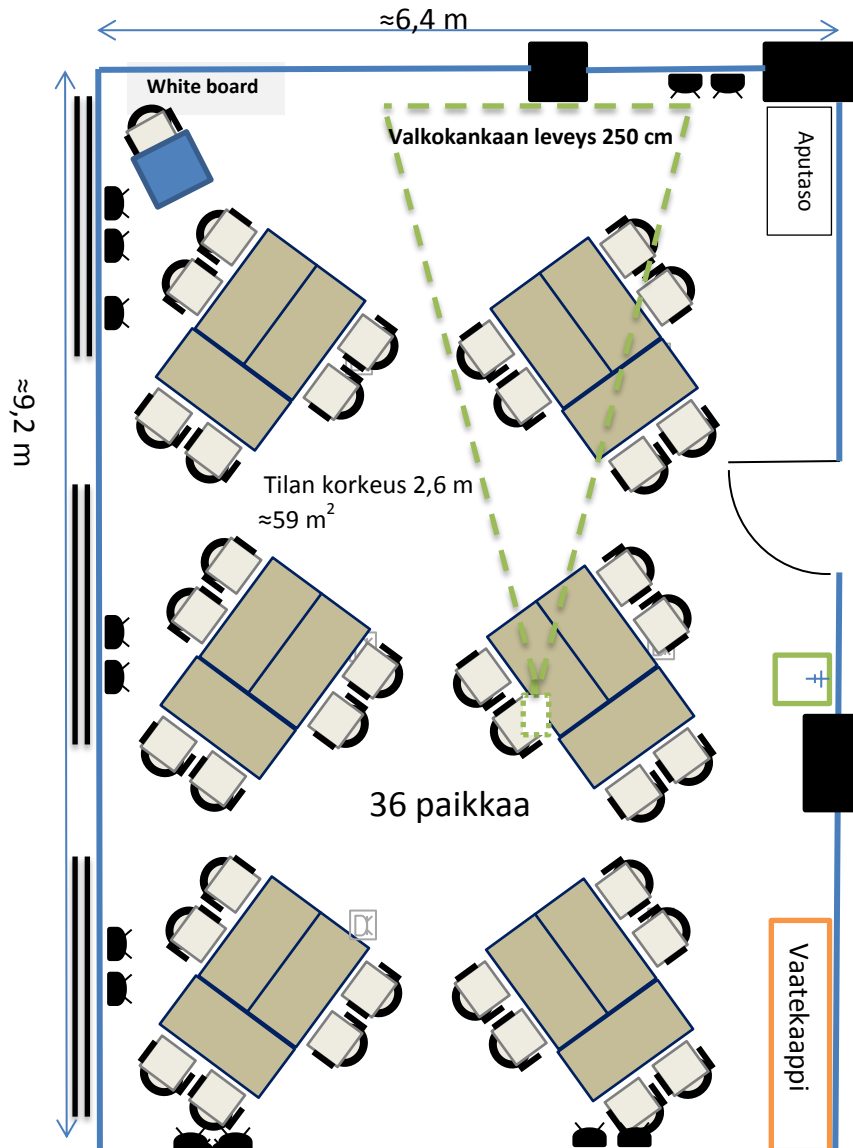

KOKOUSTILA LAMPI RYHMÄPÖYDÄT

- sähköpistoke lattiassa
- sähköpistoke seinässä
- vesipiste