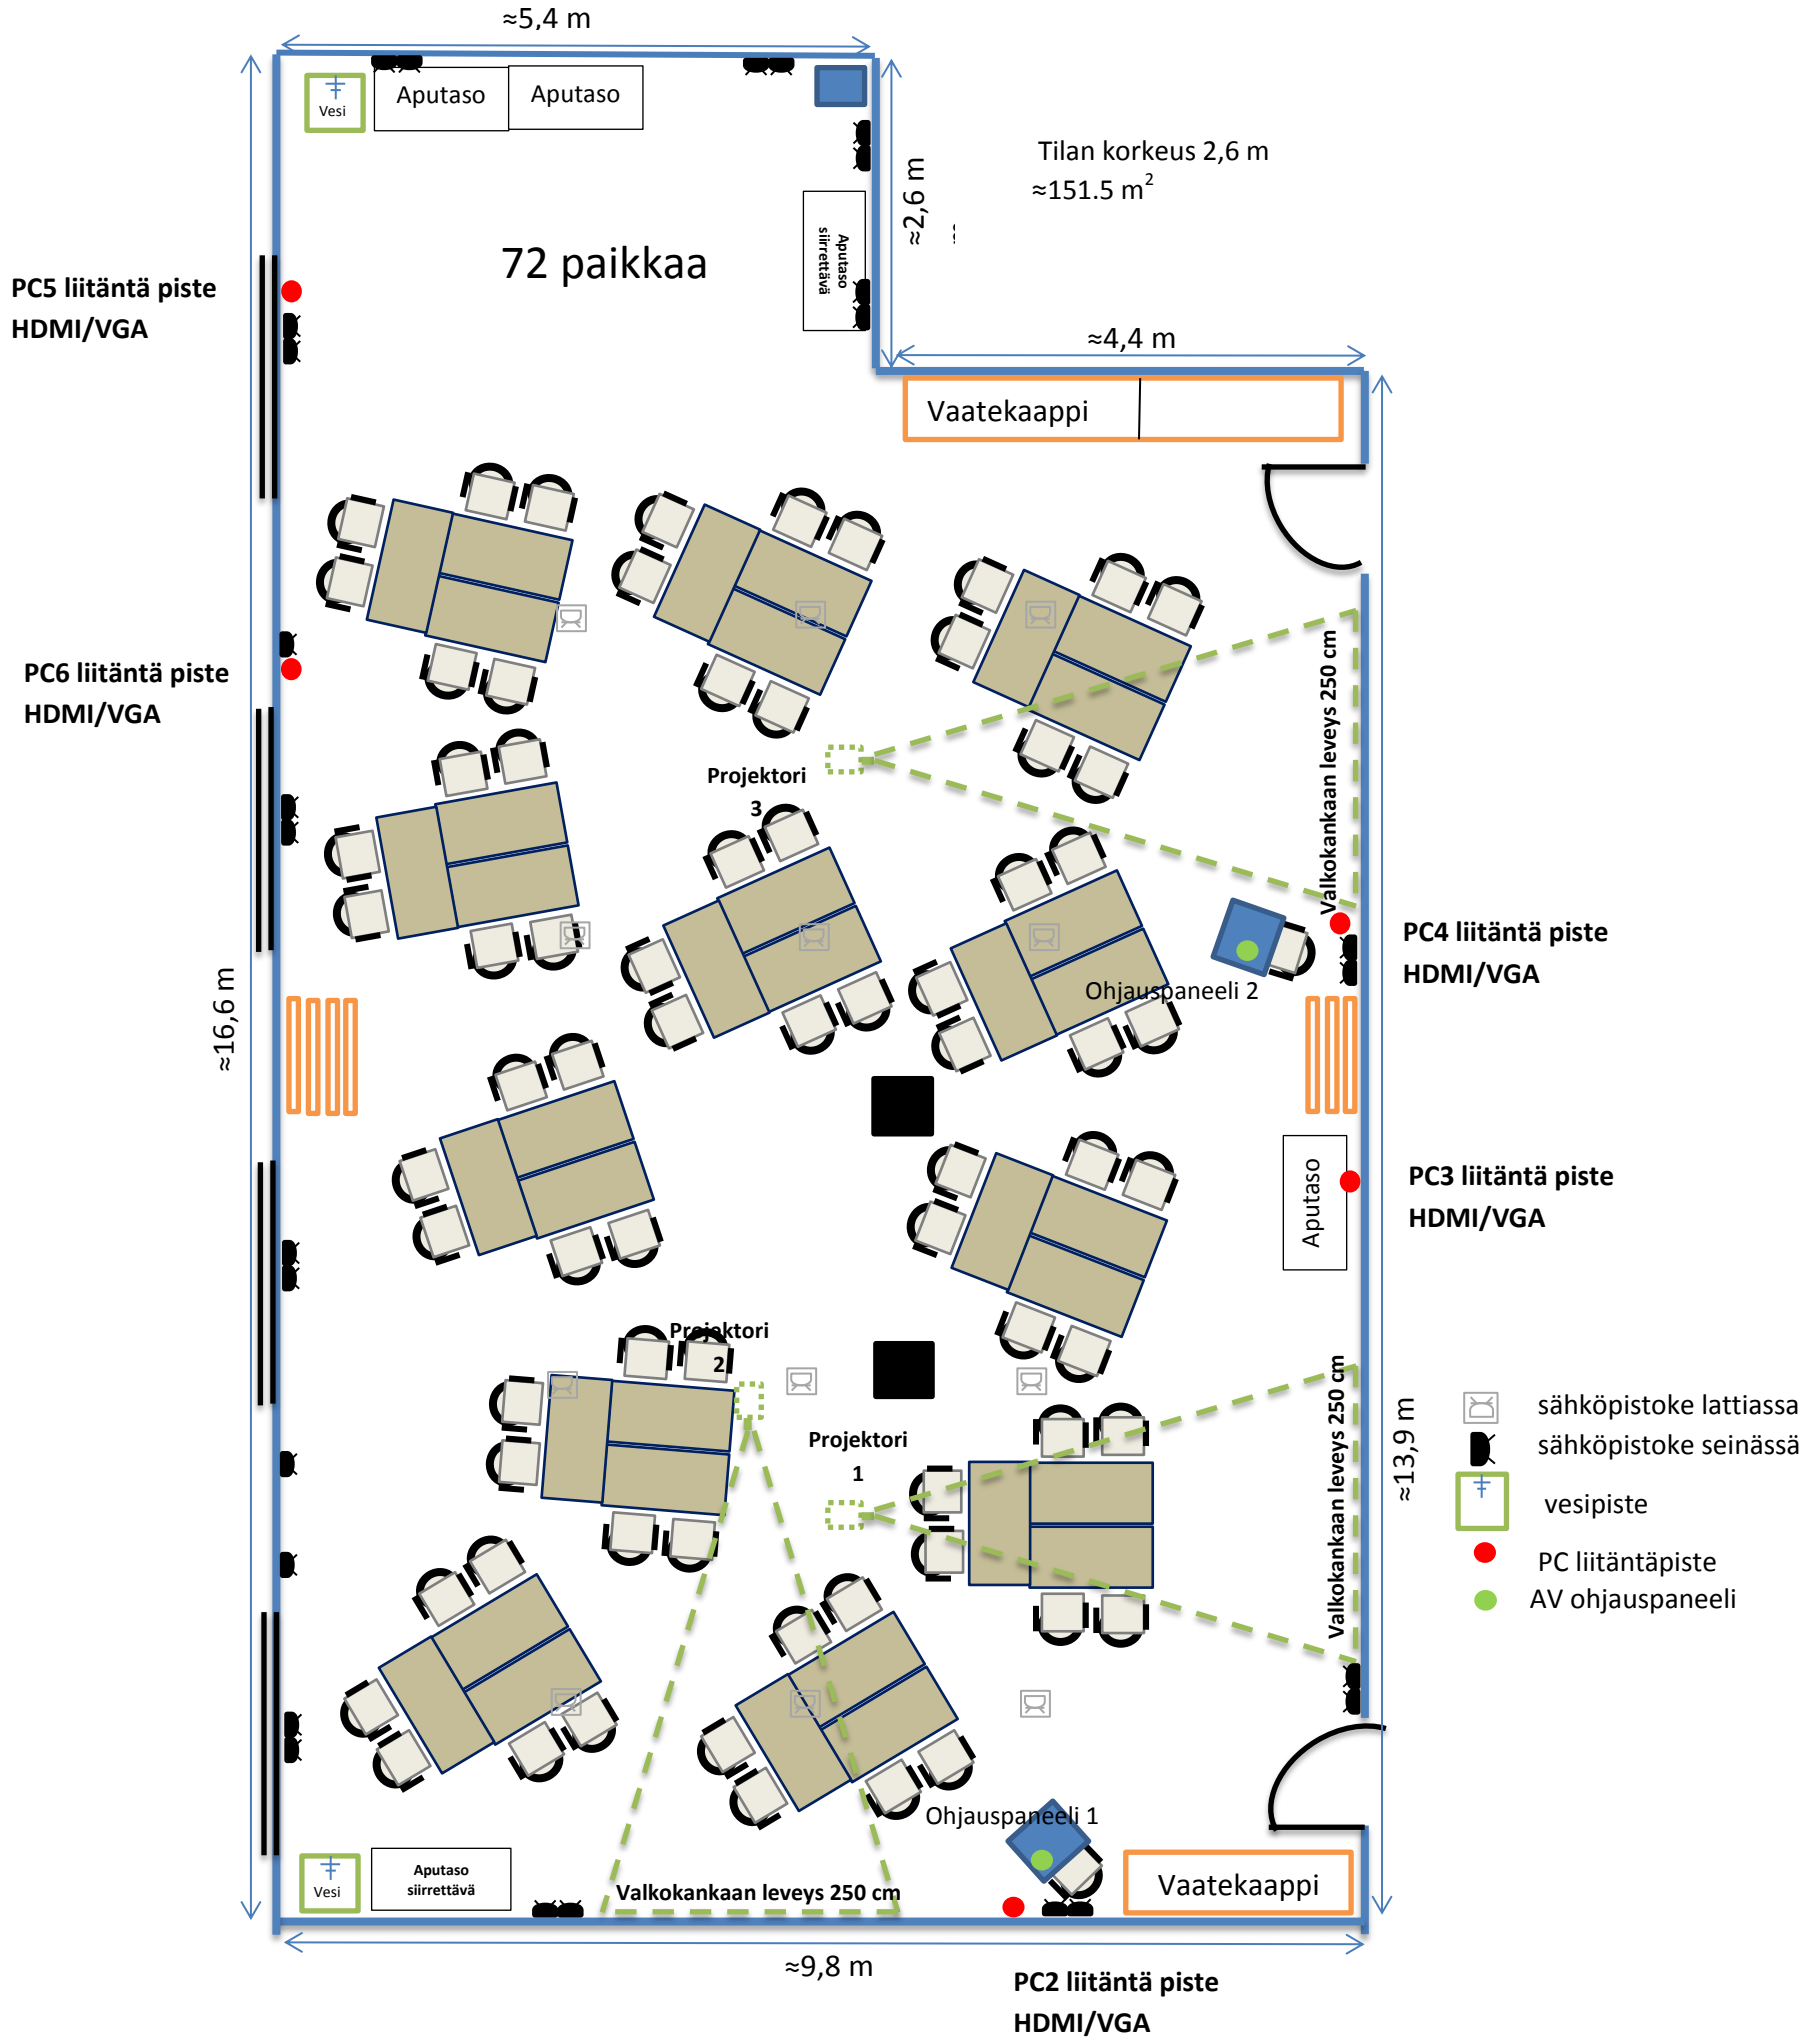

KOKOUSTILA PAJA-TALLI

Perusvarustukseen kuuluu neljä fläppitaulua, whiteboard, toimivat tussit, langaton ja maksuton verkkoyhteys. Tilassa on pimentävät verhot sekä vaatekaapit. Vetäjän pöytä on korkeussäädettävä ja siinä langaton matkapuhelimen latauspiste (adaptereita lainattavissa vastaanotosta). Tilassa on automaattinen ja käsisäätöinen ilmastointi, neljä valmiiksi ohjelmoitua valotilannetta sekä portaaton valaistuksen himmennys. Tilassa on vesi-automaatti, taukokahvi löytyy kokouskäytävältä kokoustilan oven takaa.

Tilassa on av-laitteisto, johon voidaan liittää viisi erillistä pc:tä. Järjestelmää ohjataan vetäjän pöydän paneelista 1. Tilassa on valmius langattomalle mikrofonille.

Tilan koko on n. 151 m². Kokoustilaan mahtuu eri kalustemuodoissa 48 – 110 henkilöä. Mikäli et löydä halumaasi pöytämuotoa valmiiden mallien joukosta, ota yhteyttä myyntipalveluumme Sodexo Service Centeriin, servicecenter@sodexo.fi.

Katso tilan kuvat sivuiltamme www.hameenkylankartano.fi.

KOKOUSTILA PAJA-TALLI LUOKKA-MUOTO

KOKOUSTILA PAJA-TALLI DIPLOMAATTI-MUOTO

KOKOUSTILA PAJA-TALLI RYHMÄPÖYDÄT

KOKOUSTILA PAJA-TALLI RYHMÄPÖYDÄT

KOKOUSTILA PAJA-TALLI LUOKKA-MUOTO JA RYHMÄPÖYDÄT

KOKOUSTILA PAJA-TALLI LUOKKA-MUOTO JA RYHMÄPÖYDÄT

KOKOUSTILA PAJA-TALLI TEATTERI-MUOTO

KOKOUSTILA PAJA-TALLI LUOKKA-MUOTO JA KAARI