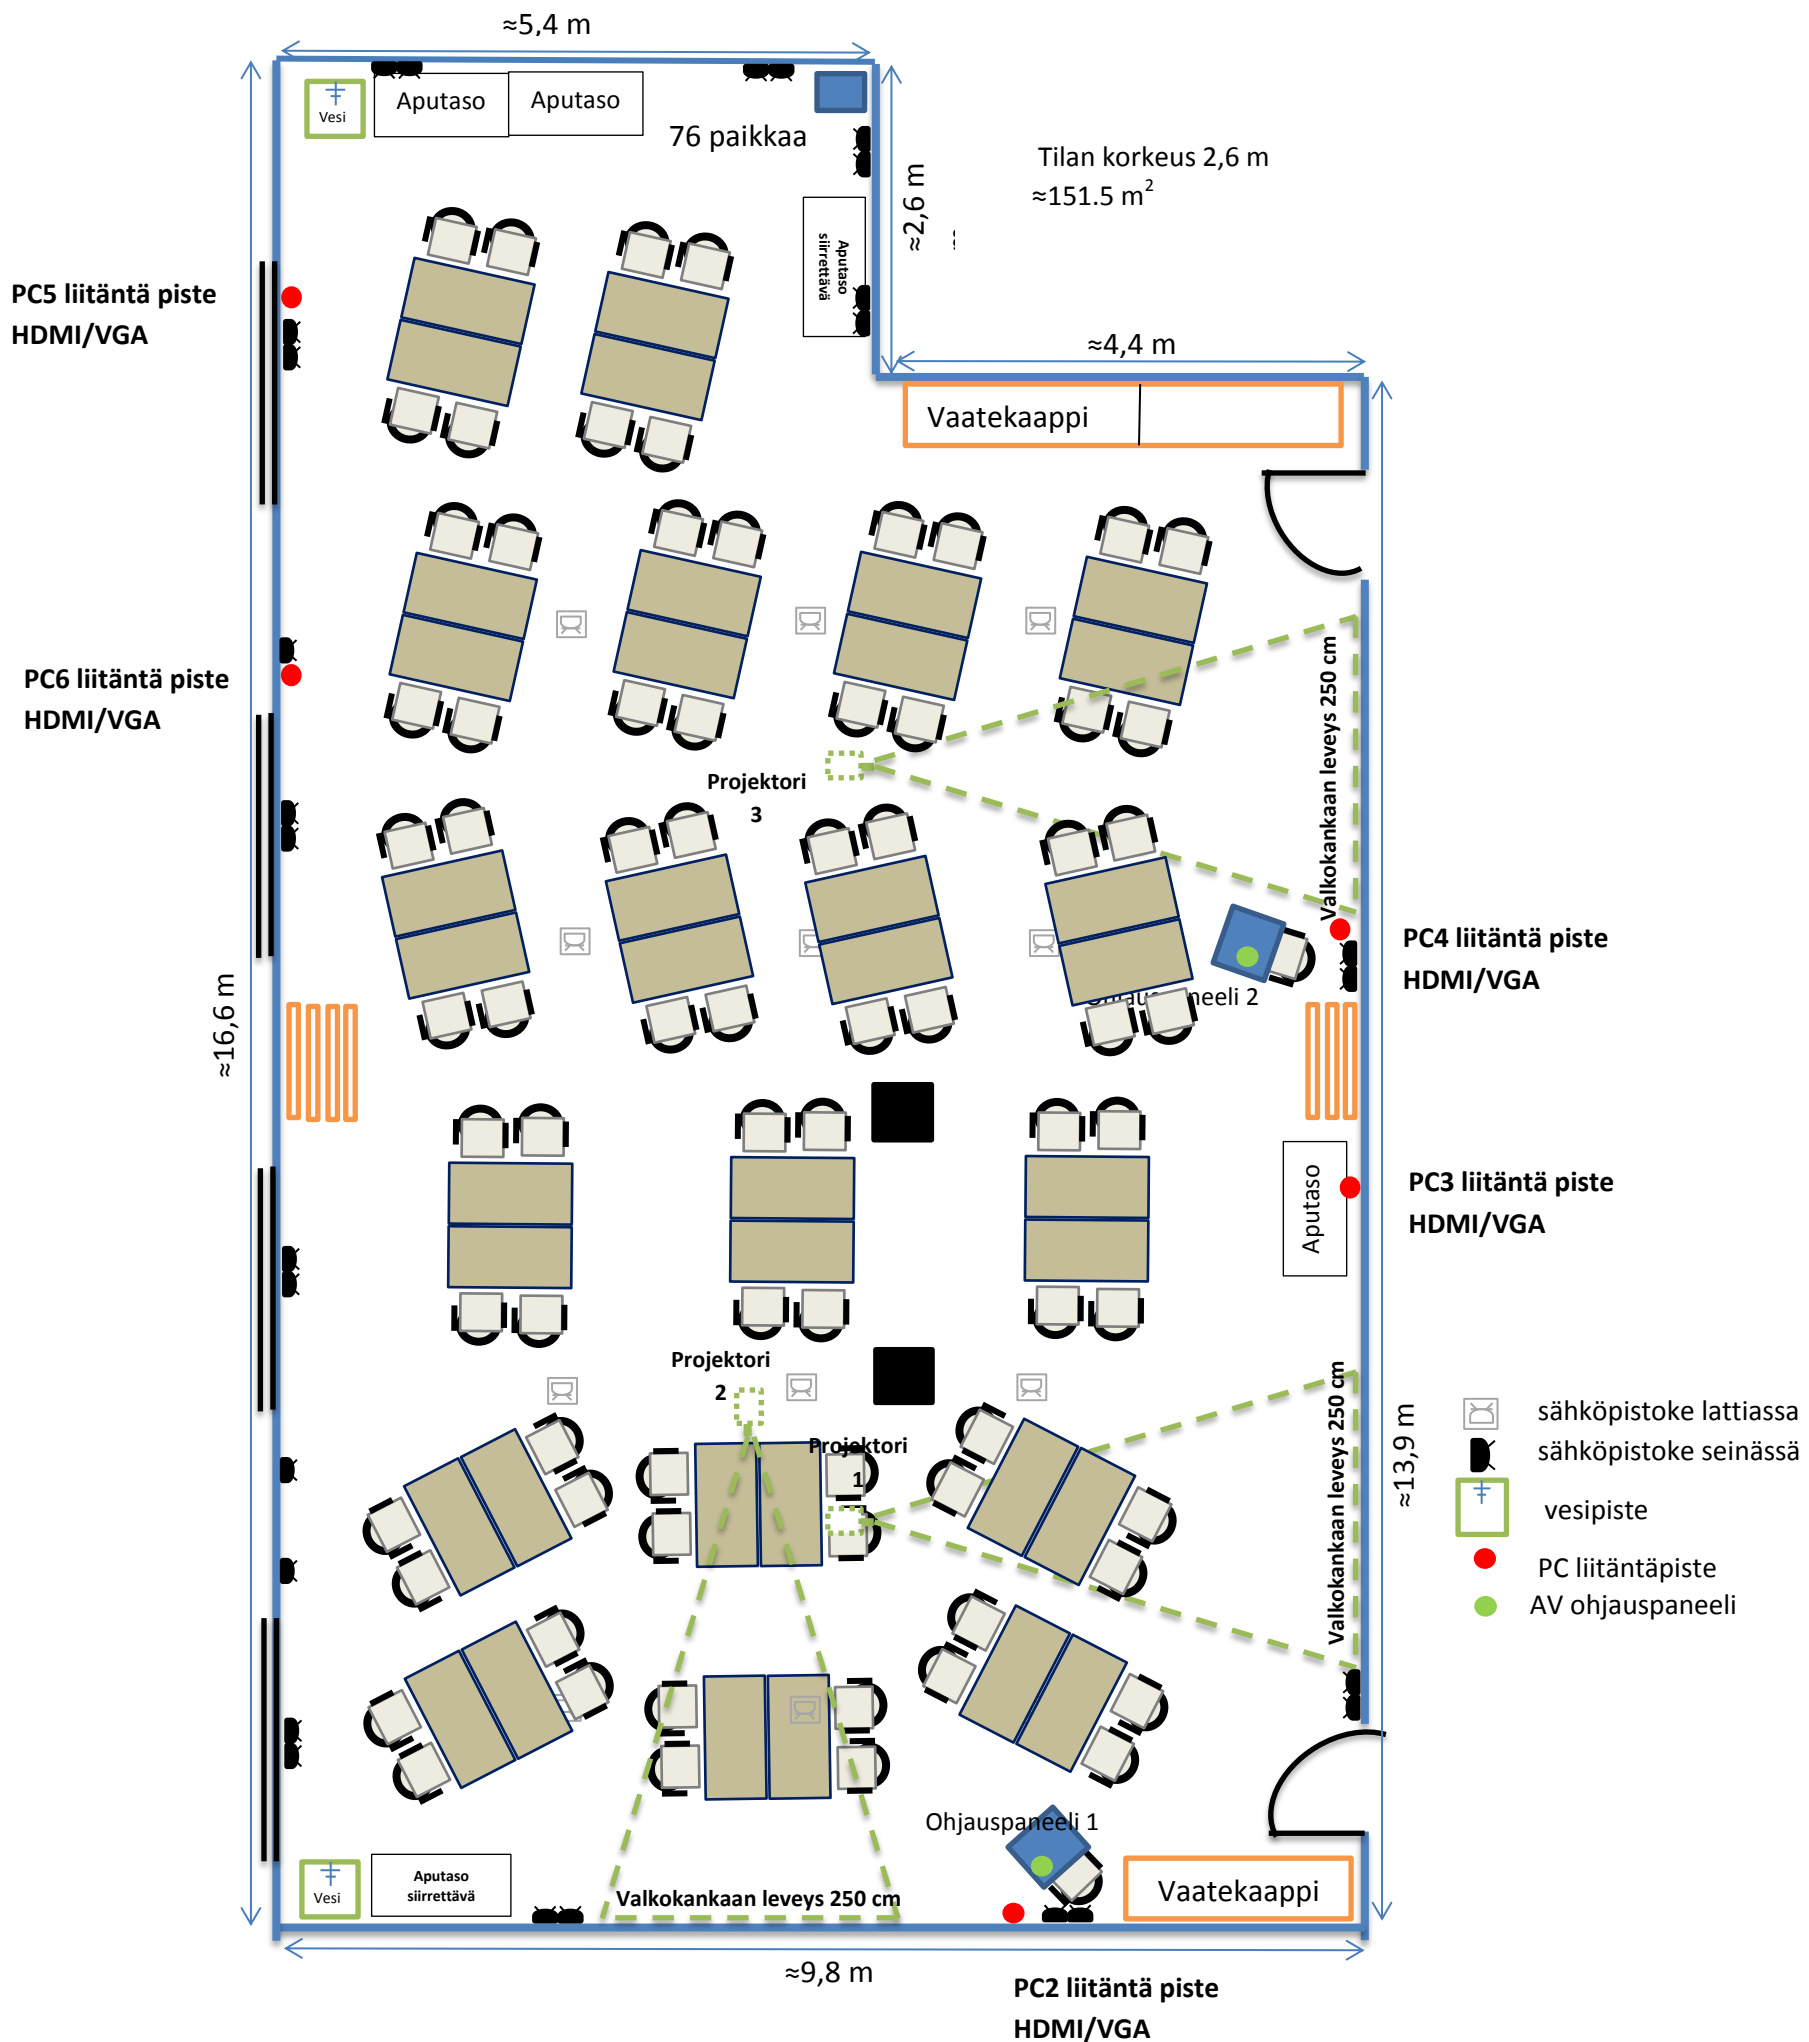

KOKOUSTILA PAJA-TALLI

Perusvarustukseen kuuluu neljä fläppitaulua, whiteboard, toimivat tussit, langaton ja maksuton verkkoyhteys. Tilassa on pimentävät verhot sekä vaatekaapit. Vetäjän pöytä on korkeussäädettävä ja siinä langaton matkapuhelimen latauspiste (adaptereita lainattavissa vastaanotosta). Tilassa on automaattinen ja käsisäätöinen ilmastointi, neljä valmiiksi ohjelmoitua valotilannetta sekä portaaton valaistuksen himmennys. Tilassa on vesi-automaatti, taukokahvi löytyy kokouskäytävältä kokoustilan oven takaa.

Tilassa on av-laitteisto, johon voidaan liittää viisi erillistä pc:tä. Järjestelmää ohjataan vetäjän pöydän paneelista 1. Tilassa on valmius langattomalle mikrofonille.

Tilan koko on n. 151 m². Kokoustilaan mahtuu eri kalustemuodoissa 48 – 110 henkilöä. Mikäli et löydä halumaasi pöytämuotoa valmiiden mallien joukosta, ota yhteyttä myyntipalveluumme Sodexo Service Centeriin, servicecenter@sodexo.fi.

Katso tilan kuvat sivuiltamme www.hameenkylankartano.fi.

KOKOUSTILA PAJA-TALLI LUOKKA-MUOTO

KOKOUSTILA PAJA-TALLI DIPLOMAATTI-MUOTO

KOKOUSTILA PAJA-TALLI RYHMÄPÖYDÄT

KOKOUSTILA PAJA-TALLI RYHMÄPÖYDÄT

KOKOUSTILA PAJA-TALLI LUOKKA-MUOTO JA RYHMÄPÖYDÄT

KOKOUSTILA PAJA-TALLI LUOKKA-MUOTO JA RYHMÄPÖYDÄT

KOKOUSTILA PAJA-TALLI TEATTERI-MUOTO

KOKOUSTILA PAJA-TALLI LUOKKA-MUOTO JA KAARI