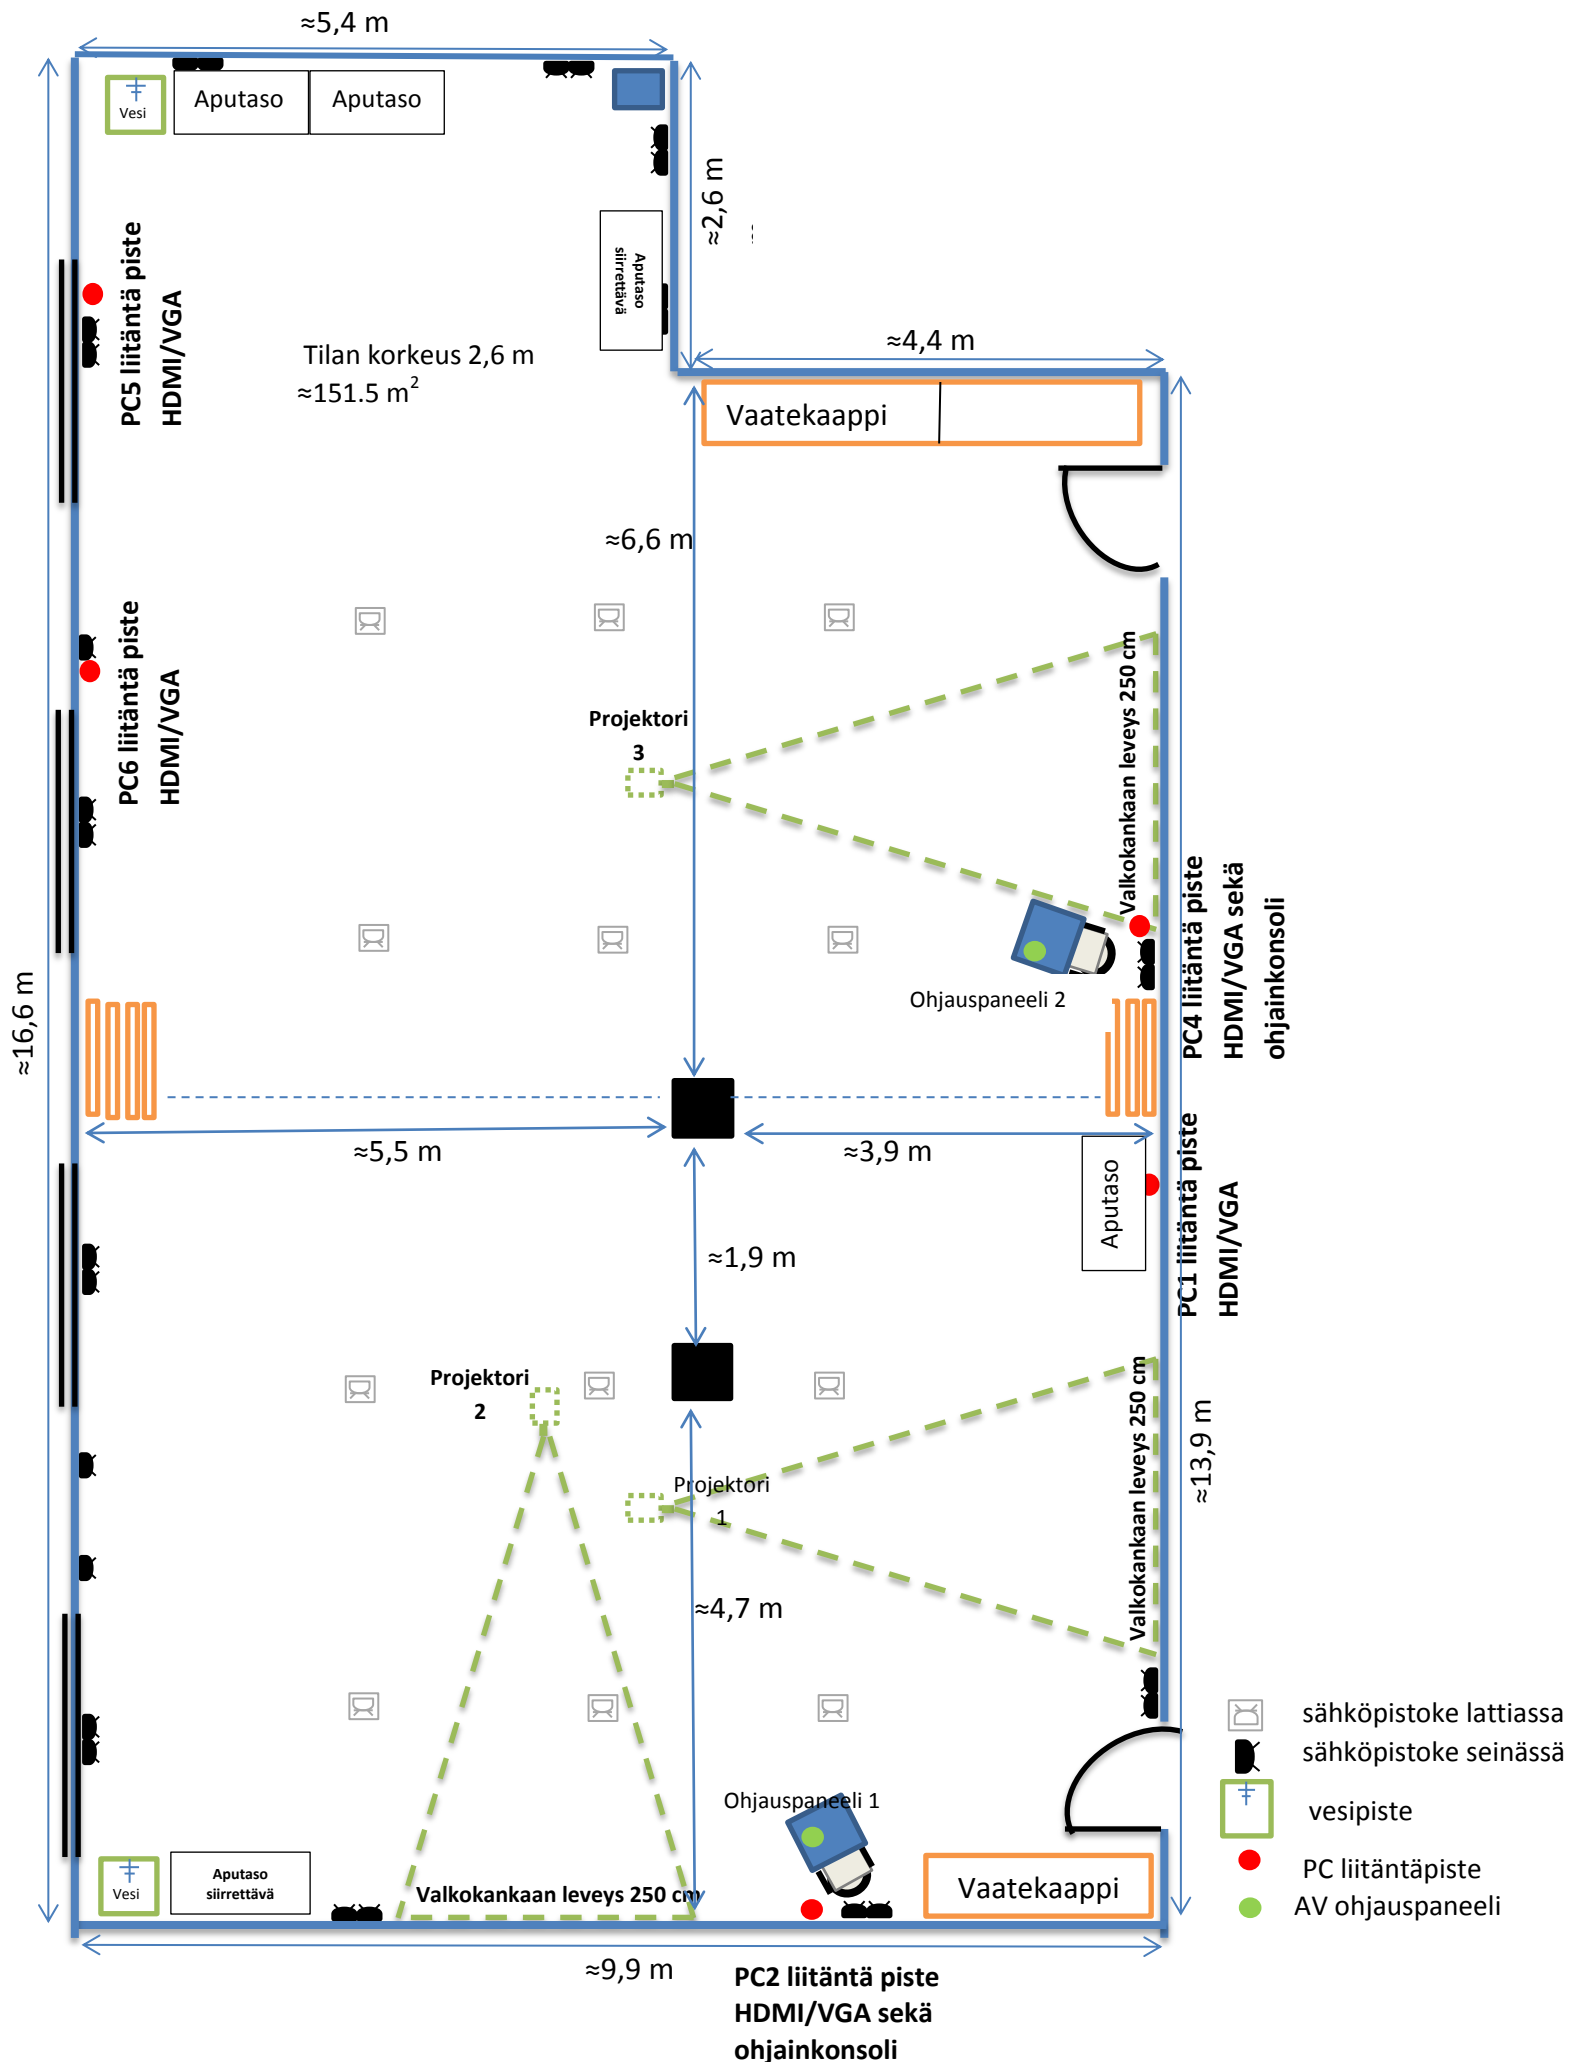

KOKOUSTILA PAJA-TALLI

Perusvarustukseen kuuluu neljä fläppitaulua, whiteboard, toimivat tussit, langaton ja maksuton verkkoyhteys. Tilassa on pimentävät verhot sekä vaatekaapit. Vetäjän pöytä on korkeussäädettävä ja siinä langaton matkapuhelimen latauspiste (adaptereita lainattavissa vastaanotosta). Tilassa on automaattinen ja käsisäätöinen ilmastointi, neljä valmiiksi ohjelmoitua valotilannetta sekä portaaton valaistuksen himmennys. Tilassa on vesi-automaatti, taukokahvi löytyy kokouskäytävältä kokoustilan oven takaa.

Tilassa on av-laitteisto, johon voidaan liittää viisi erillistä pc:tä. Järjestelmää ohjataan vetäjän pöydän paneelista 1. Tilassa on valmius langattomalle mikrofonille.

Tilan koko on n. 151 m². Kokoustilaan mahtuu eri kalustemuodoissa 48 – 110 henkilöä. Mikäli et löydä halumaasi pöytämuotoa valmiiden mallien joukosta, ota yhteyttä myyntipalveluumme Sodexo Service Centeriin, servicecenter@sodexo.fi.

Katso tilan kuvat sivuiltamme www.hameenkylankartano.fi.

KOKOUSTILA PAJA-TALLI LUOKKA-MUOTO

KOKOUSTILA PAJA-TALLI DIPLOMAATTI-MUOTO

KOKOUSTILA PAJA-TALLI RYHMÄPÖYDÄT

KOKOUSTILA PAJA-TALLI RYHMÄPÖYDÄT

KOKOUSTILA PAJA-TALLI LUOKKA-MUOTO JA RYHMÄPÖYDÄT

KOKOUSTILA PAJA-TALLI LUOKKA-MUOTO JA RYHMÄPÖYDÄT

KOKOUSTILA PAJA-TALLI TEATTERI-MUOTO

KOKOUSTILA PAJA-TALLI LUOKKA-MUOTO JA KAARI