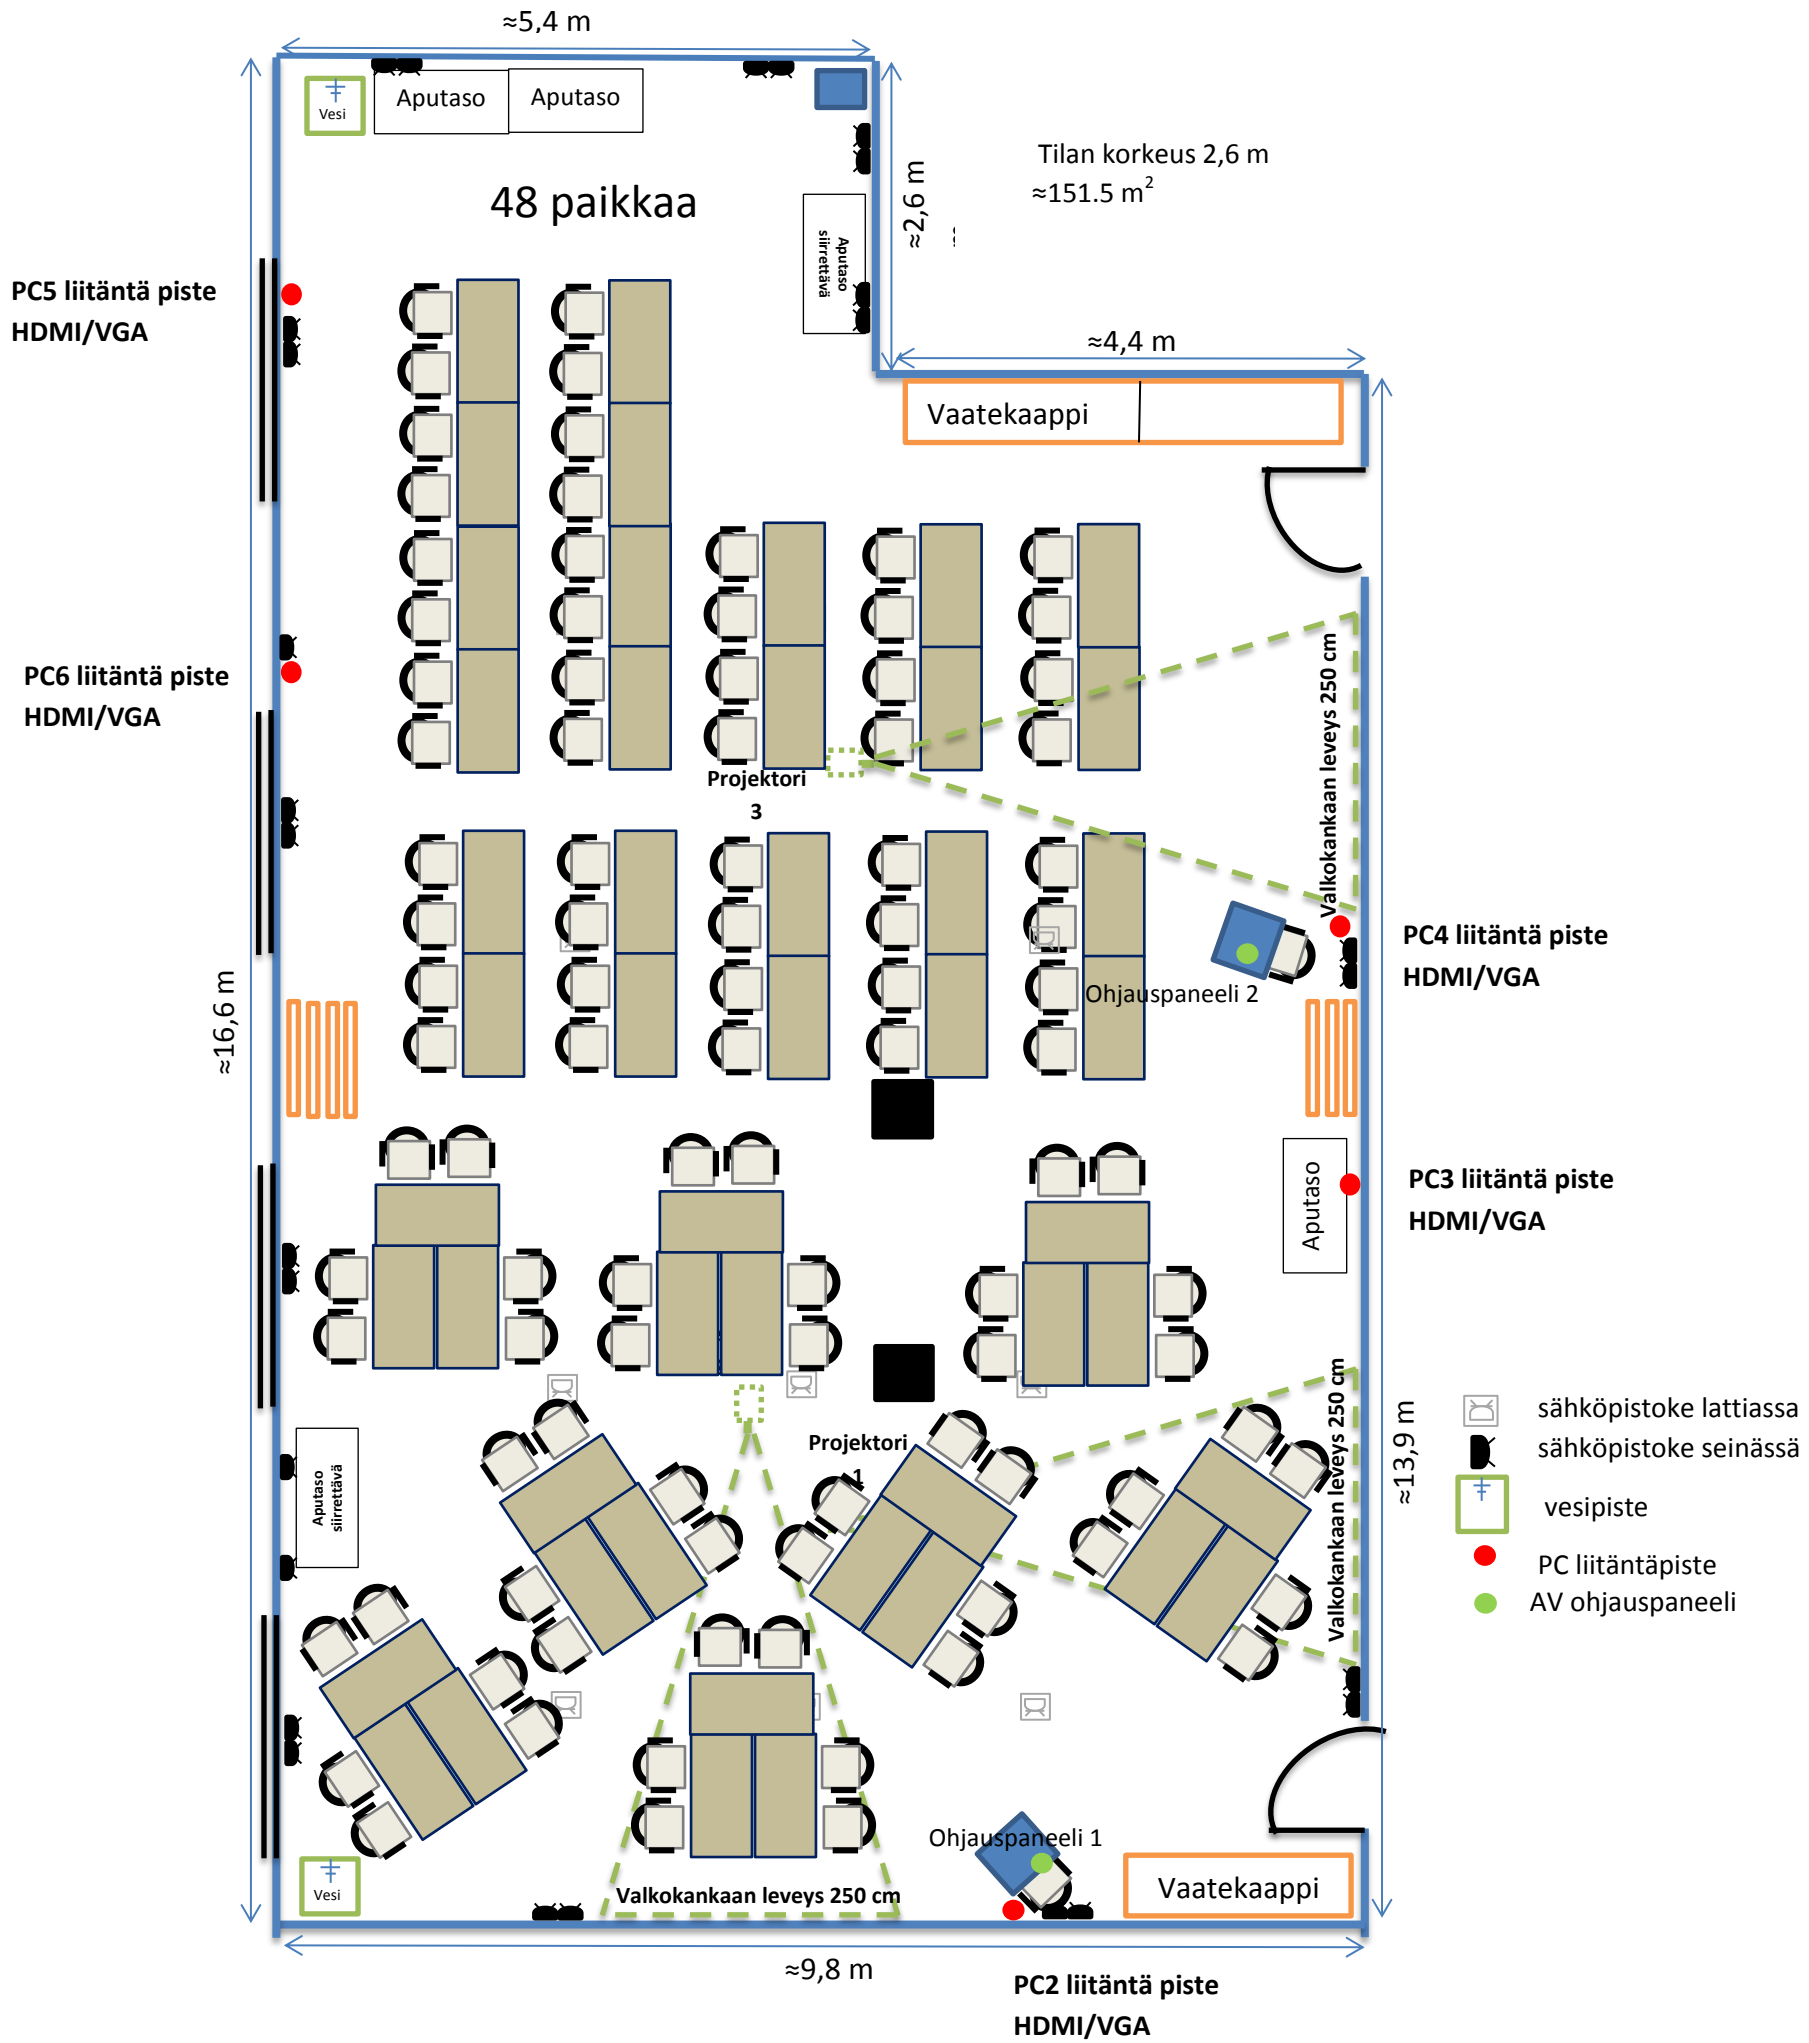

KOKOUSTILA PAJA-TALLI

Perusvarustukseen kuuluu neljä fläppitaulua, whiteboard, toimivat tussit, langaton ja maksuton verkkoyhteys. Tilassa on pimentävät verhot sekä vaatekaapit. Vetäjän pöytä on korkeussäädettävä ja siinä langaton matkapuhelimen latauspiste (adaptereita lainattavissa vastaanotosta). Tilassa on automaattinen ja käsisäätöinen ilmastointi, neljä valmiiksi ohjelmoitua valotilannetta sekä portaaton valaistuksen himmennys. Tilassa on vesi-automaatti, taukokahvi löytyy kokouskäytävältä kokoustilan oven takaa.

Tilassa on av-laitteisto, johon voidaan liittää viisi erillistä pc:tä. Järjestelmää ohjataan vetäjän pöydän paneelista 1. Tilassa on valmius langattomalle mikrofonille.

Tilan koko on n. 151 m². Kokoustilaan mahtuu eri kalustemuodoissa 48 – 110 henkilöä. Mikäli et löydä halumaasi pöytämuotoa valmiiden mallien joukosta, ota yhteyttä myyntipalveluumme Sodexo Service Centeriin, servicecenter@sodexo.fi.

Katso tilan kuvat sivuiltamme www.hameenkylankartano.fi.

KOKOUSTILA PAJA-TALLI LUOKKA-MUOTO

KOKOUSTILA PAJA-TALLI DIPLOMAATTI-MUOTO

KOKOUSTILA PAJA-TALLI RYHMÄPÖYDÄT

KOKOUSTILA PAJA-TALLI RYHMÄPÖYDÄT

KOKOUSTILA PAJA-TALLI LUOKKA-MUOTO JA RYHMÄPÖYDÄT

KOKOUSTILA PAJA-TALLI LUOKKA-MUOTO JA RYHMÄPÖYDÄT

KOKOUSTILA PAJA-TALLI TEATTERI-MUOTO

KOKOUSTILA PAJA-TALLI LUOKKA-MUOTO JA KAARI