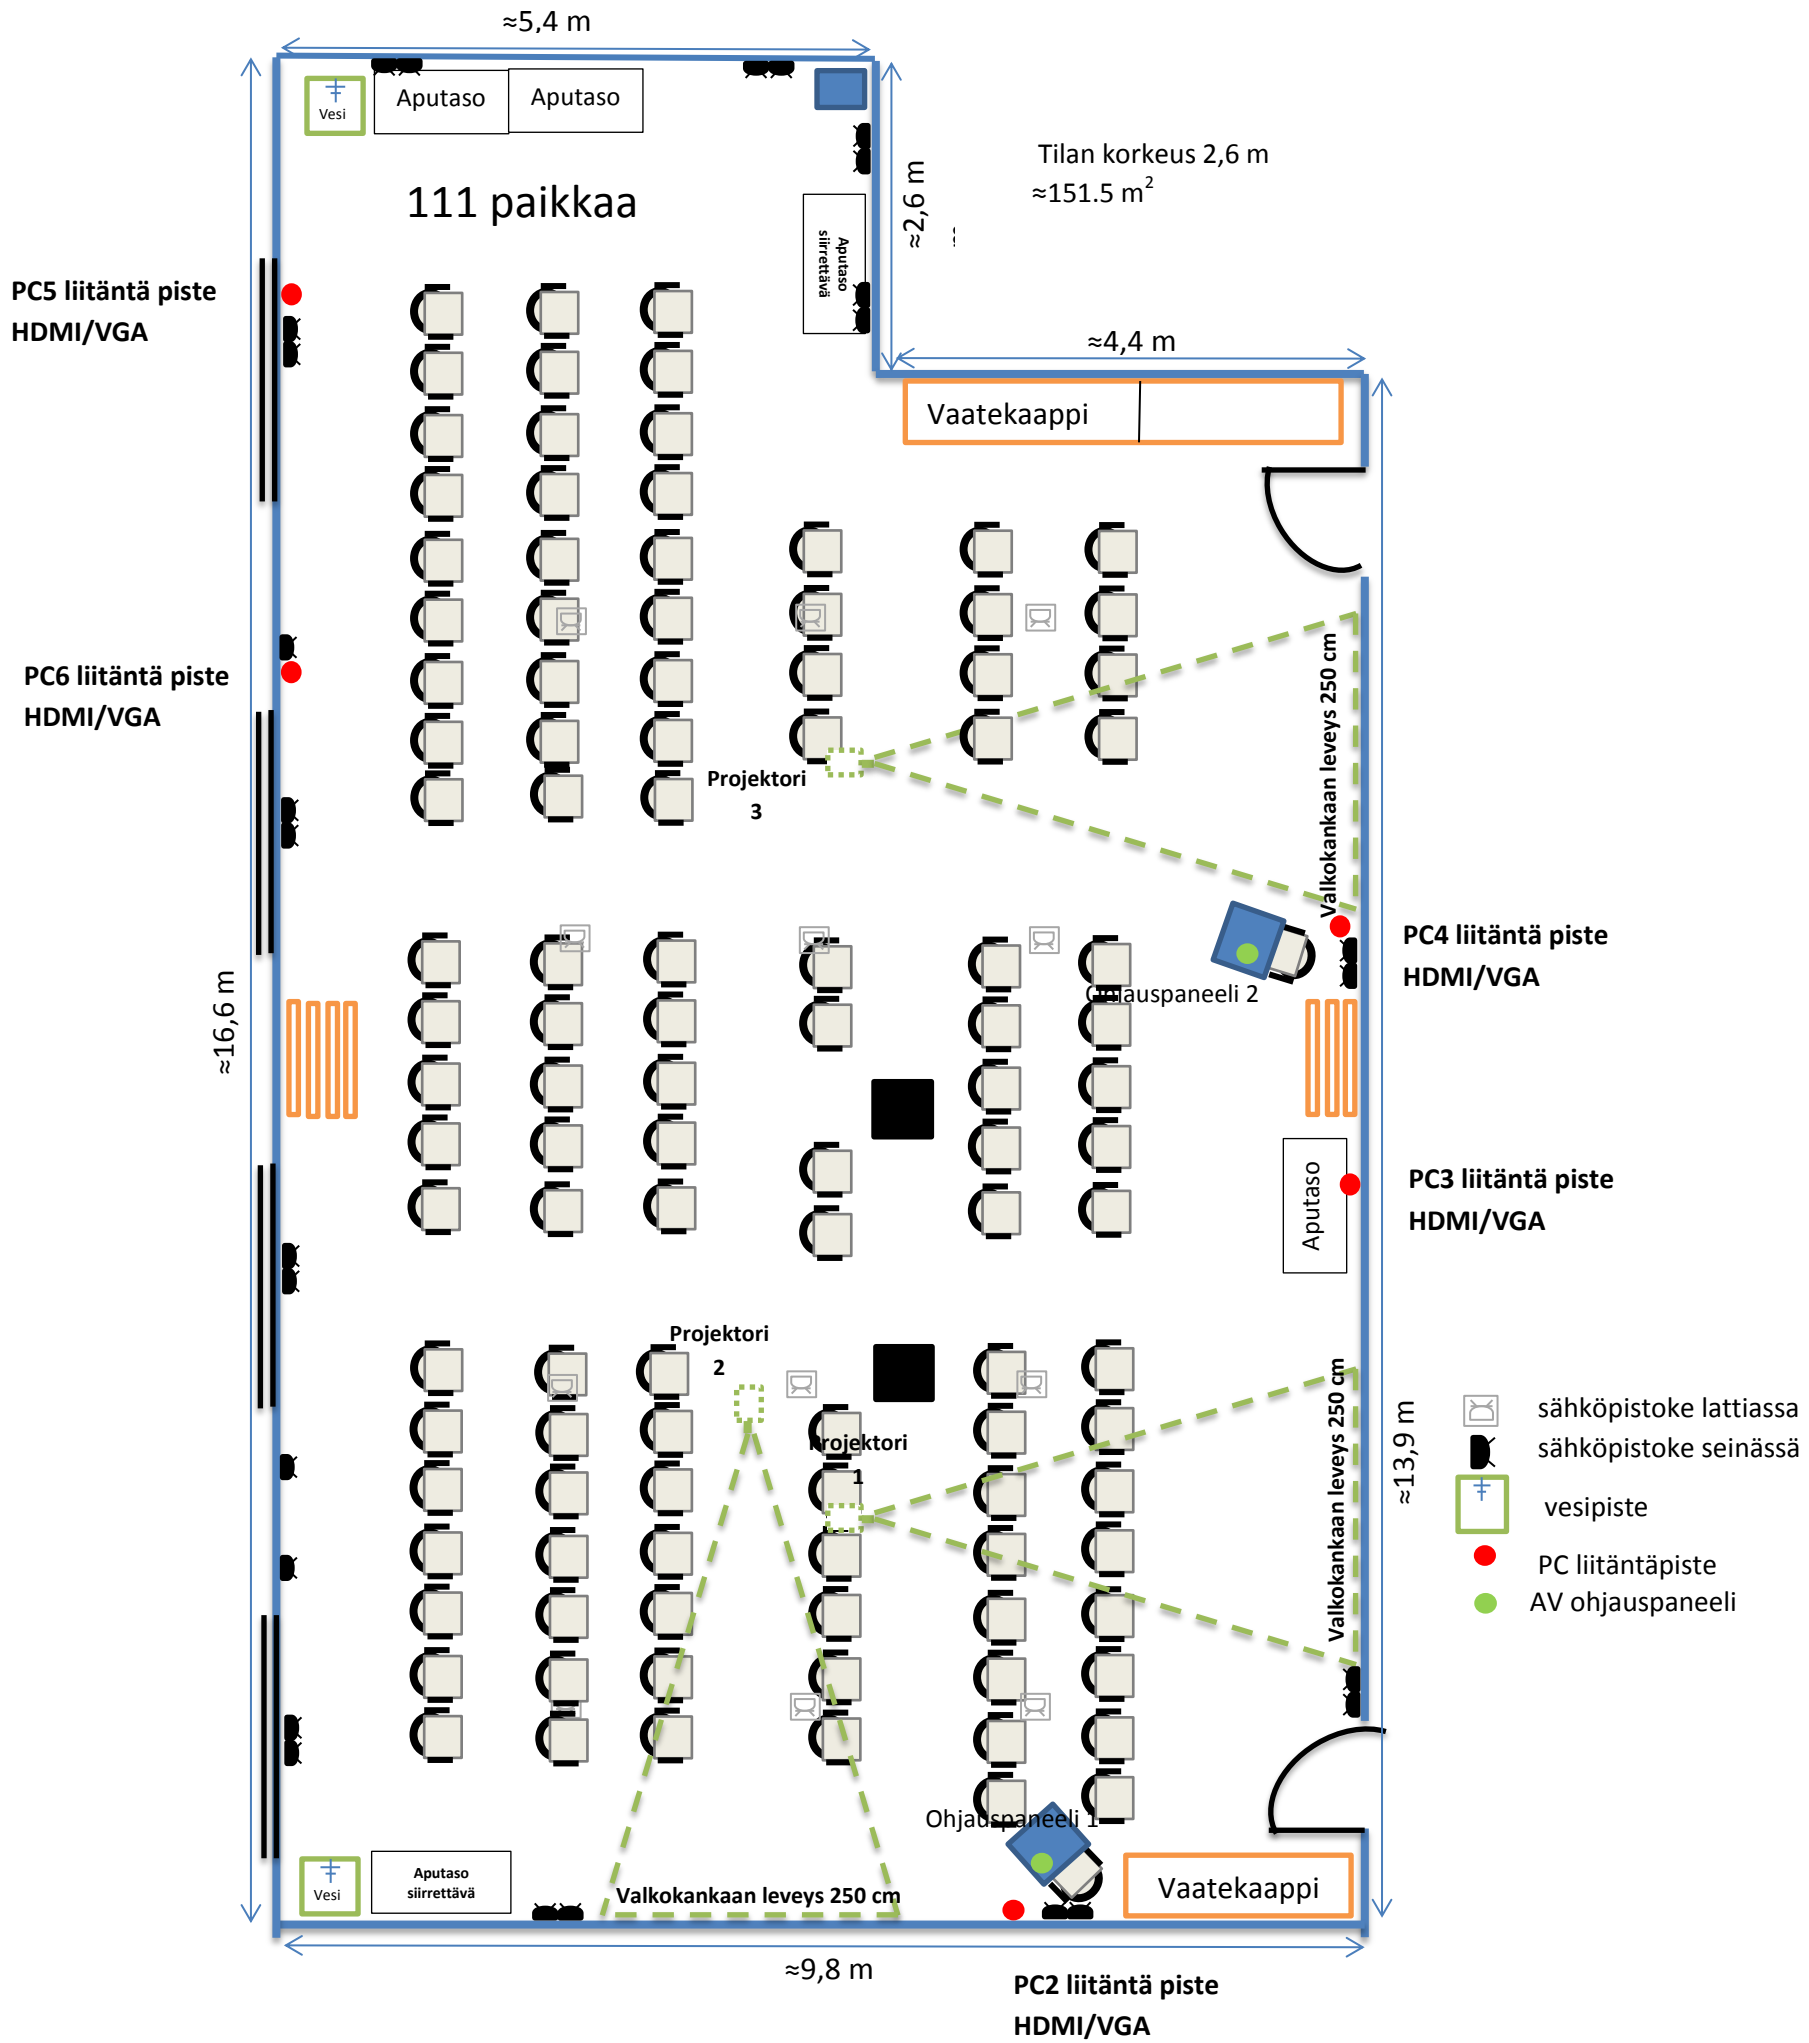

KOKOUSTILA PAJA-TALLI

Perusvarustukseen kuuluu neljä fläppitaulua, whiteboard, toimivat tussit, langaton ja maksuton verkkoyhteys. Tilassa on pimentävät verhot sekä vaatekaapit. Vetäjän pöytä on korkeussäädettävä ja siinä langaton matkapuhelimen latauspiste (adaptereita lainattavissa vastaanotosta). Tilassa on automaattinen ja käsisäätöinen ilmastointi, neljä valmiiksi ohjelmoitua valotilannetta sekä portaaton valaistuksen himmennys. Tilassa on vesi-automaatti, taukokahvi löytyy kokouskäytävältä kokoustilan oven takaa.

Tilassa on av-laitteisto, johon voidaan liittää viisi erillistä pc:tä. Järjestelmää ohjataan vetäjän pöydän paneelista 1. Tilassa on valmius langattomalle mikrofonille.

Tilan koko on n. 151 m². Kokoustilaan mahtuu eri kalustemuodoissa 48 – 110 henkilöä. Mikäli et löydä halumaasi pöytämuotoa valmiiden mallien joukosta, ota yhteyttä myyntipalveluumme Sodexo Service Centeriin, servicecenter@sodexo.fi.

Katso tilan kuvat sivuiltamme www.hameenkylankartano.fi.

KOKOUSTILA PAJA-TALLI LUOKKA-MUOTO

KOKOUSTILA PAJA-TALLI DIPLOMAATTI-MUOTO

KOKOUSTILA PAJA-TALLI RYHMÄPÖYDÄT

KOKOUSTILA PAJA-TALLI RYHMÄPÖYDÄT

KOKOUSTILA PAJA-TALLI LUOKKA-MUOTO JA RYHMÄPÖYDÄT

KOKOUSTILA PAJA-TALLI LUOKKA-MUOTO JA RYHMÄPÖYDÄT

KOKOUSTILA PAJA-TALLI TEATTERI-MUOTO

KOKOUSTILA PAJA-TALLI LUOKKA-MUOTO JA KAARI