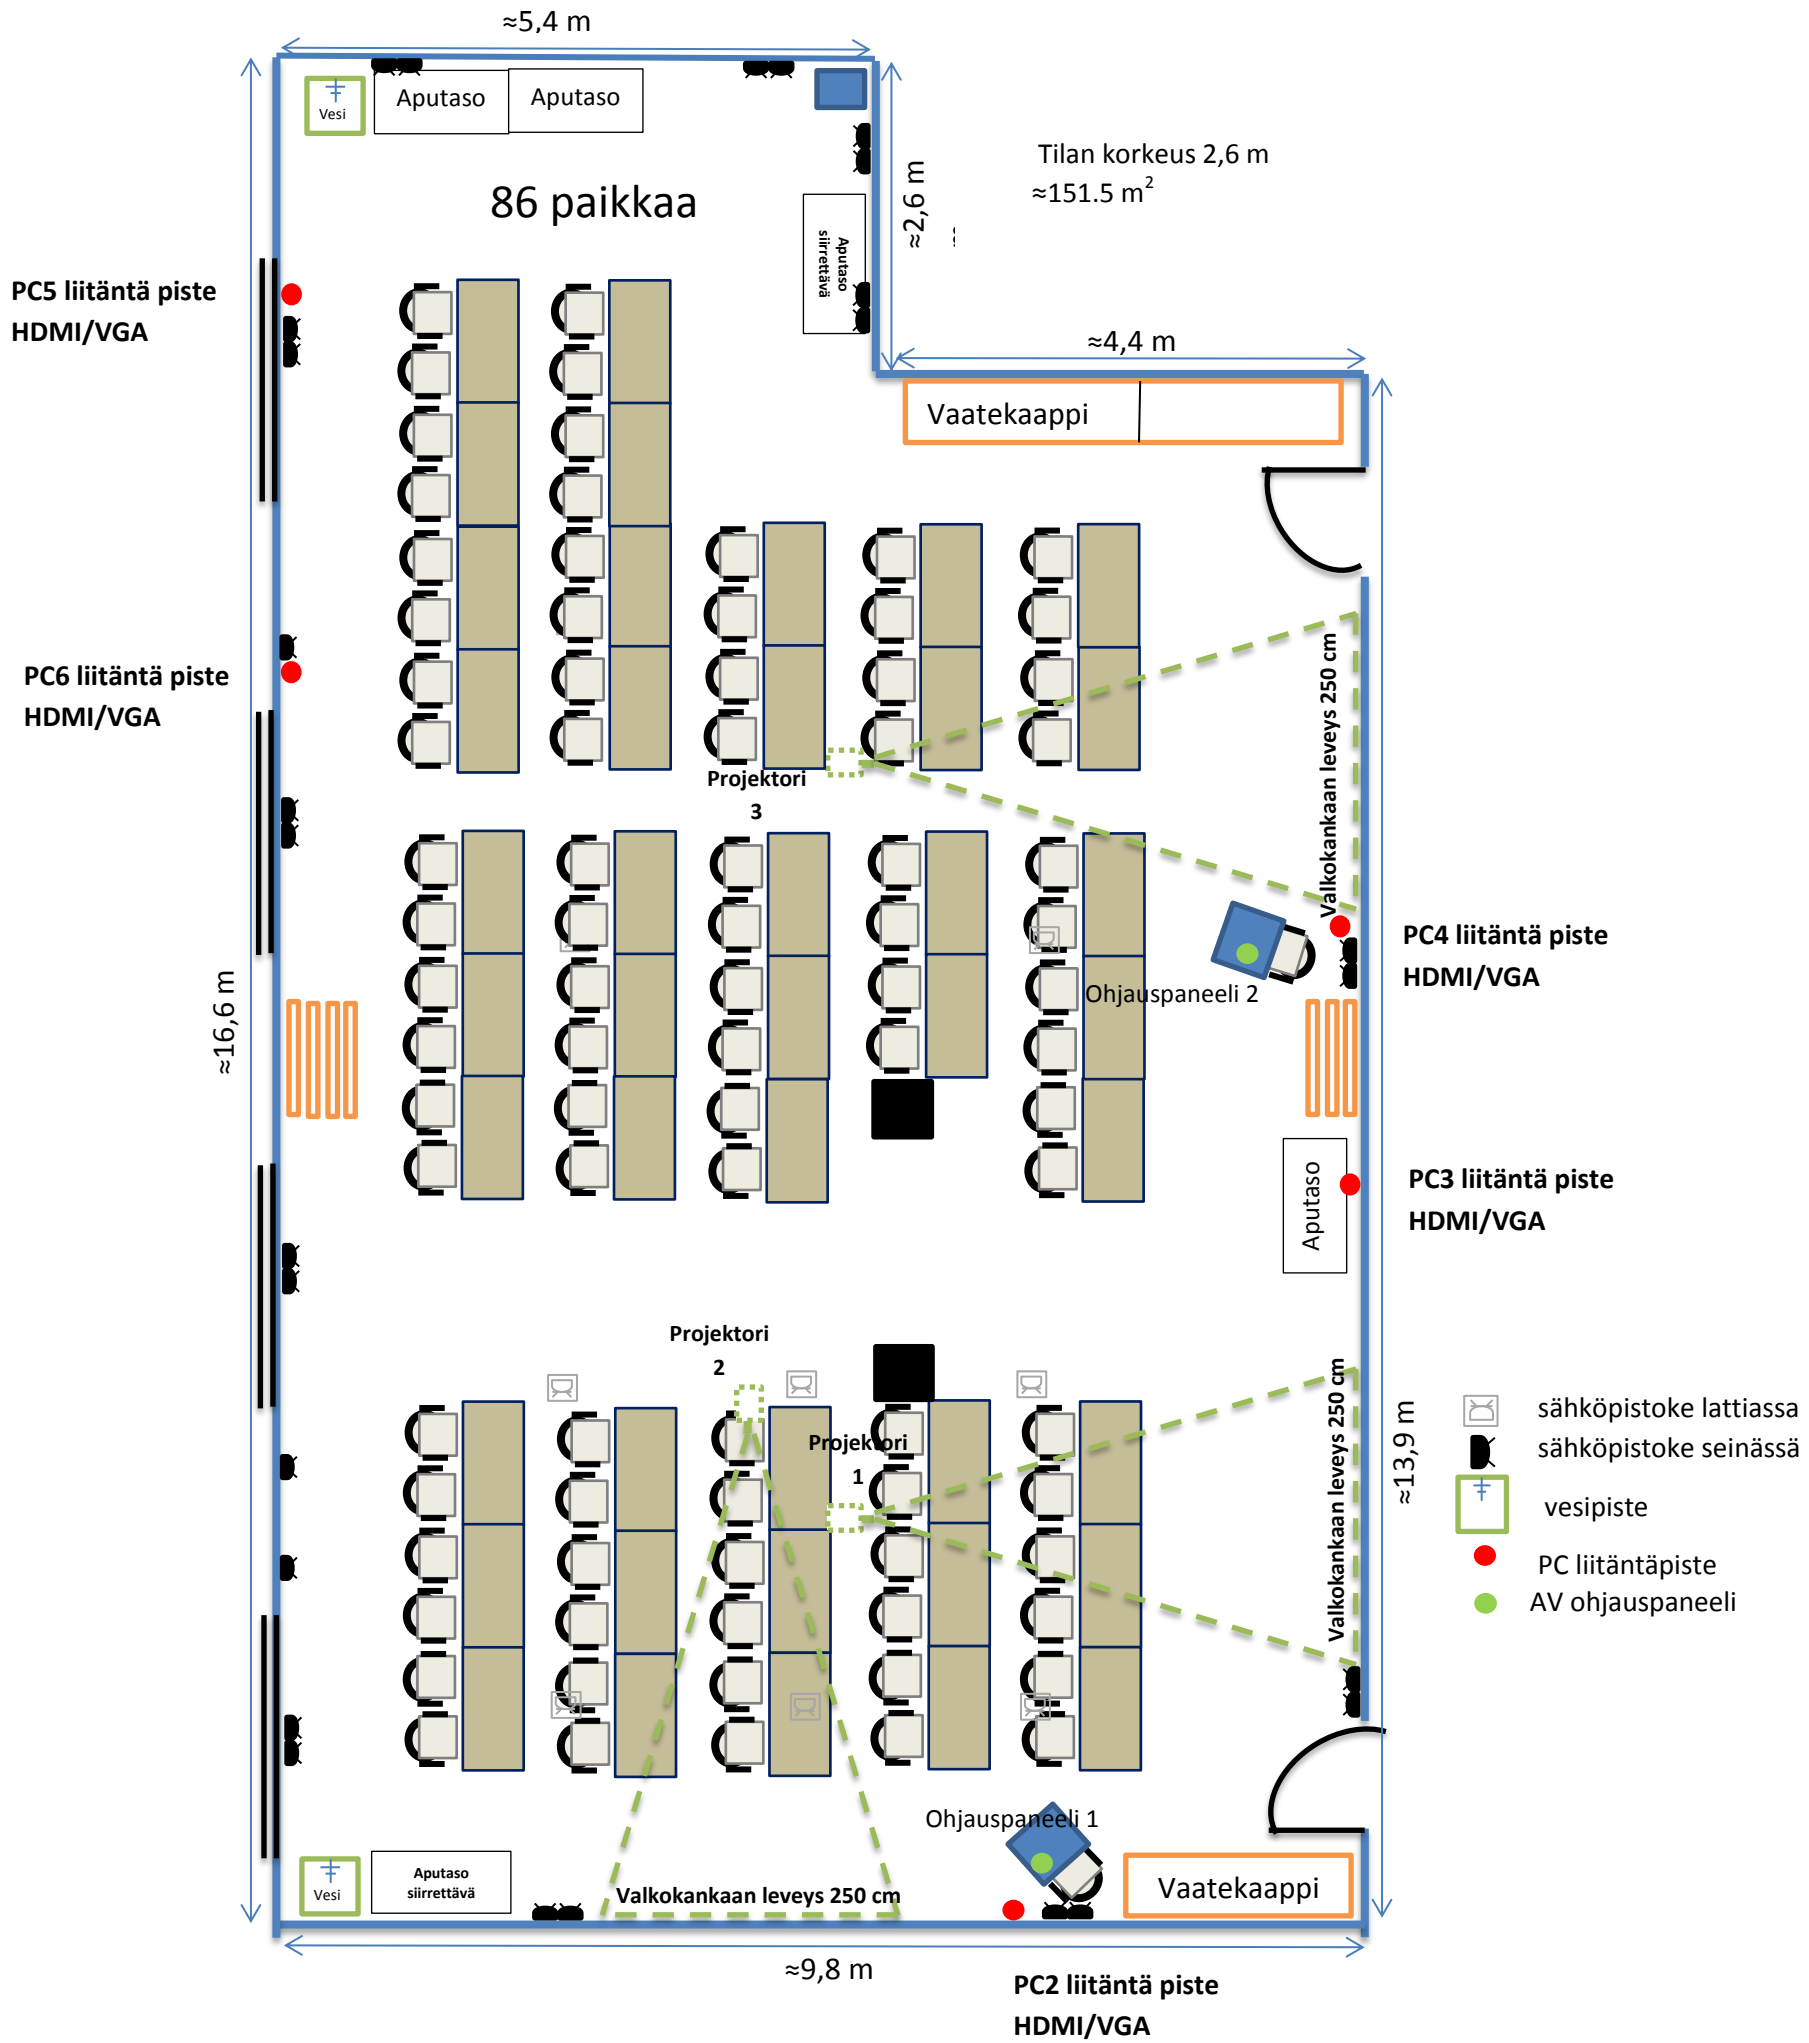

KOKOUSTILA PAJA-TALLI

Perusvarustukseen kuuluu neljä fläppitaulua, whiteboard, toimivat tussit, langaton ja maksuton verkkoyhteys. Tilassa on pimentävät verhot sekä vaatekaapit. Vetäjän pöytä on korkeussäädettävä ja siinä langaton matkapuhelimen latauspiste (adaptereita lainattavissa vastaanotosta). Tilassa on automaattinen ja käsisäätöinen ilmastointi, neljä valmiiksi ohjelmoitua valotilannetta sekä portaaton valaistuksen himmennys. Tilassa on vesi-automaatti, taukokahvi löytyy kokouskäytävältä kokoustilan oven takaa.

Tilassa on av-laitteisto, johon voidaan liittää viisi erillistä pc:tä. Järjestelmää ohjataan vetäjän pöydän paneelista 1. Tilassa on valmius langattomalle mikrofonille.

Tilan koko on n. 151 m². Kokoustilaan mahtuu eri kalustemuodoissa 48 – 110 henkilöä. Mikäli et löydä halumaasi pöytämuotoa valmiiden mallien joukosta, ota yhteyttä myyntipalveluumme Sodexo Service Centeriin, servicecenter@sodexo.fi.

Katso tilan kuvat sivuiltamme www.hameenkylankartano.fi.

KOKOUSTILA PAJA-TALLI LUOKKA-MUOTO

KOKOUSTILA PAJA-TALLI DIPLOMAATTI-MUOTO

KOKOUSTILA PAJA-TALLI RYHMÄPÖYDÄT

KOKOUSTILA PAJA-TALLI RYHMÄPÖYDÄT

KOKOUSTILA PAJA-TALLI LUOKKA-MUOTO JA RYHMÄPÖYDÄT

KOKOUSTILA PAJA-TALLI LUOKKA-MUOTO JA RYHMÄPÖYDÄT

KOKOUSTILA PAJA-TALLI TEATTERI-MUOTO

KOKOUSTILA PAJA-TALLI LUOKKA-MUOTO JA KAARI