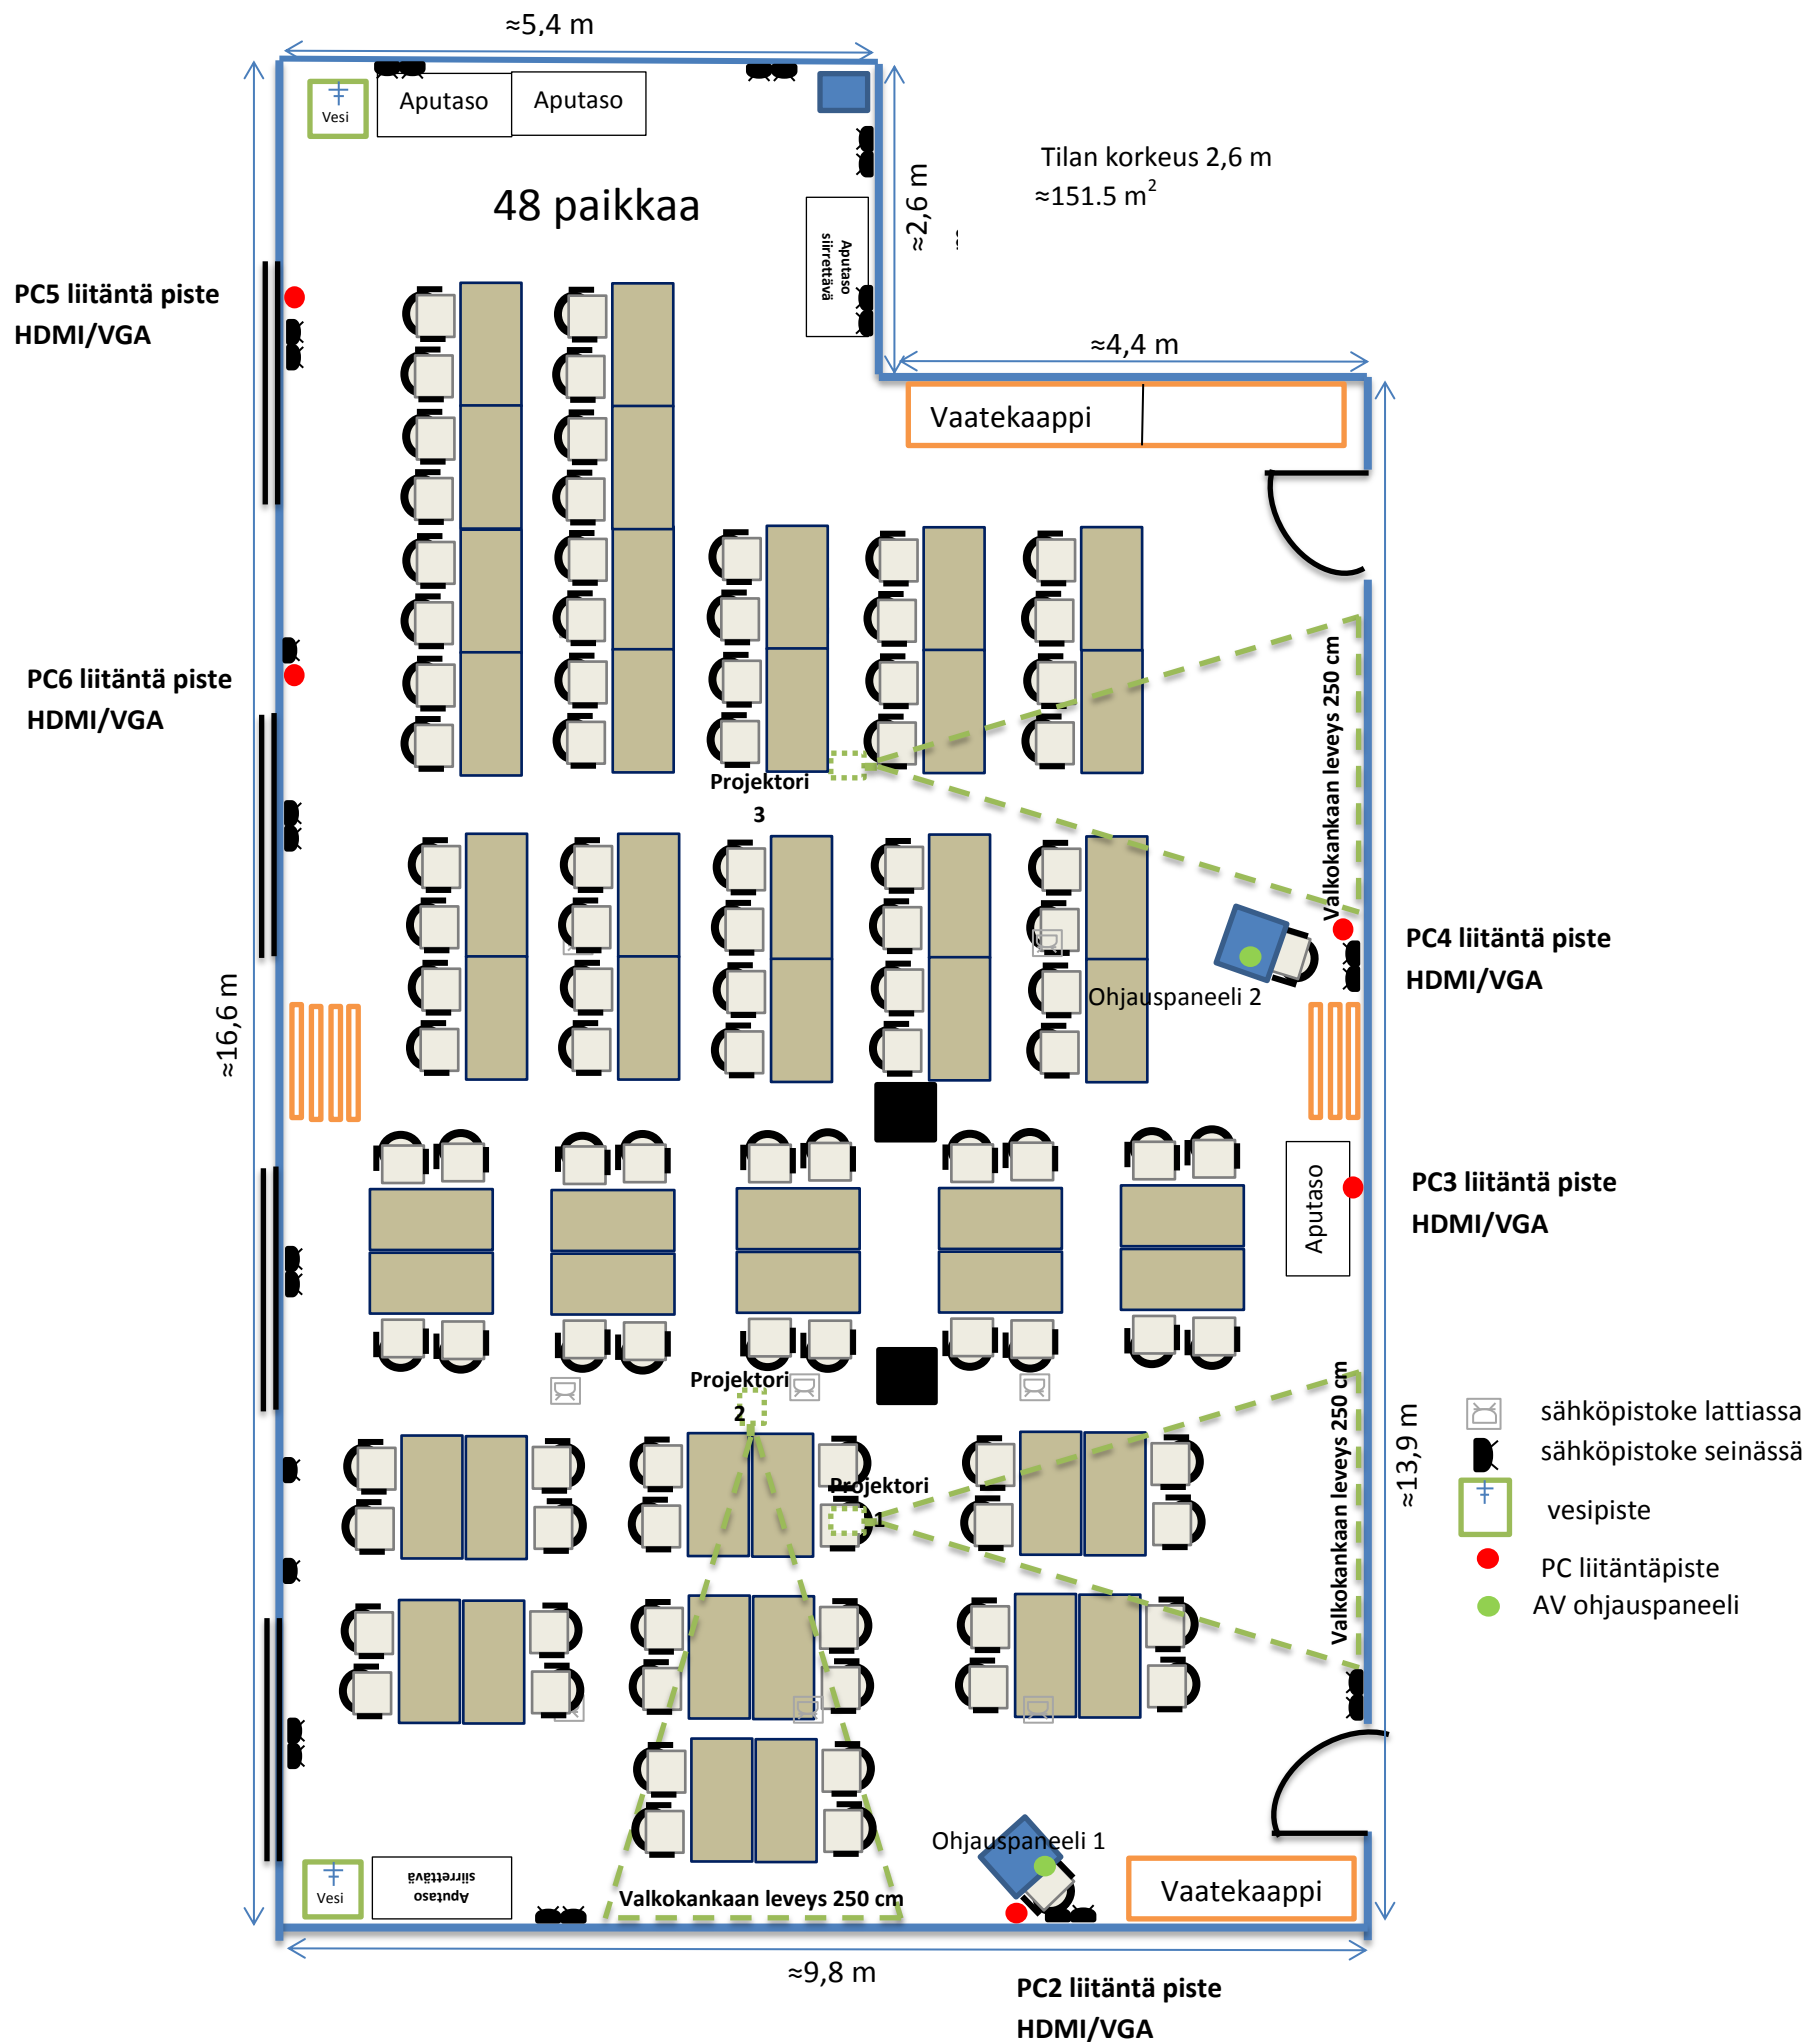

KOKOUSTILA PAJA-TALLI

Perusvarustukseen kuuluu neljä fläppitaulua, whiteboard, toimivat tussit, langaton ja maksuton verkkoyhteys. Tilassa on pimentävät verhot sekä vaatekaapit. Vetäjän pöytä on korkeussäädettävä ja siinä langaton matkapuhelimen latauspiste (adaptereita lainattavissa vastaanotosta). Tilassa on automaattinen ja käsisäätöinen ilmastointi, neljä valmiiksi ohjelmoitua valotilannetta sekä portaaton valaistuksen himmennys. Tilassa on vesi-automaatti, taukokahvi löytyy kokouskäytävältä kokoustilan oven takaa.

Tilassa on av-laitteisto, johon voidaan liittää viisi erillistä pc:tä. Järjestelmää ohjataan vetäjän pöydän paneelista 1. Tilassa on valmius langattomalle mikrofonille.

Tilan koko on n. 151 m². Kokoustilaan mahtuu eri kalustemuodoissa 48 – 110 henkilöä. Mikäli et löydä halumaasi pöytämuotoa valmiiden mallien joukosta, ota yhteyttä myyntipalveluumme Sodexo Service Centeriin, servicecenter@sodexo.fi.

Katso tilan kuvat sivuiltamme www.hameenkylankartano.fi.

KOKOUSTILA PAJA-TALLI LUOKKA-MUOTO

KOKOUSTILA PAJA-TALLI DIPLOMAATTI-MUOTO

KOKOUSTILA PAJA-TALLI RYHMÄPÖYDÄT

KOKOUSTILA PAJA-TALLI RYHMÄPÖYDÄT

KOKOUSTILA PAJA-TALLI LUOKKA-MUOTO JA RYHMÄPÖYDÄT

KOKOUSTILA PAJA-TALLI LUOKKA-MUOTO JA RYHMÄPÖYDÄT

KOKOUSTILA PAJA-TALLI TEATTERI-MUOTO

KOKOUSTILA PAJA-TALLI LUOKKA-MUOTO JA KAARI