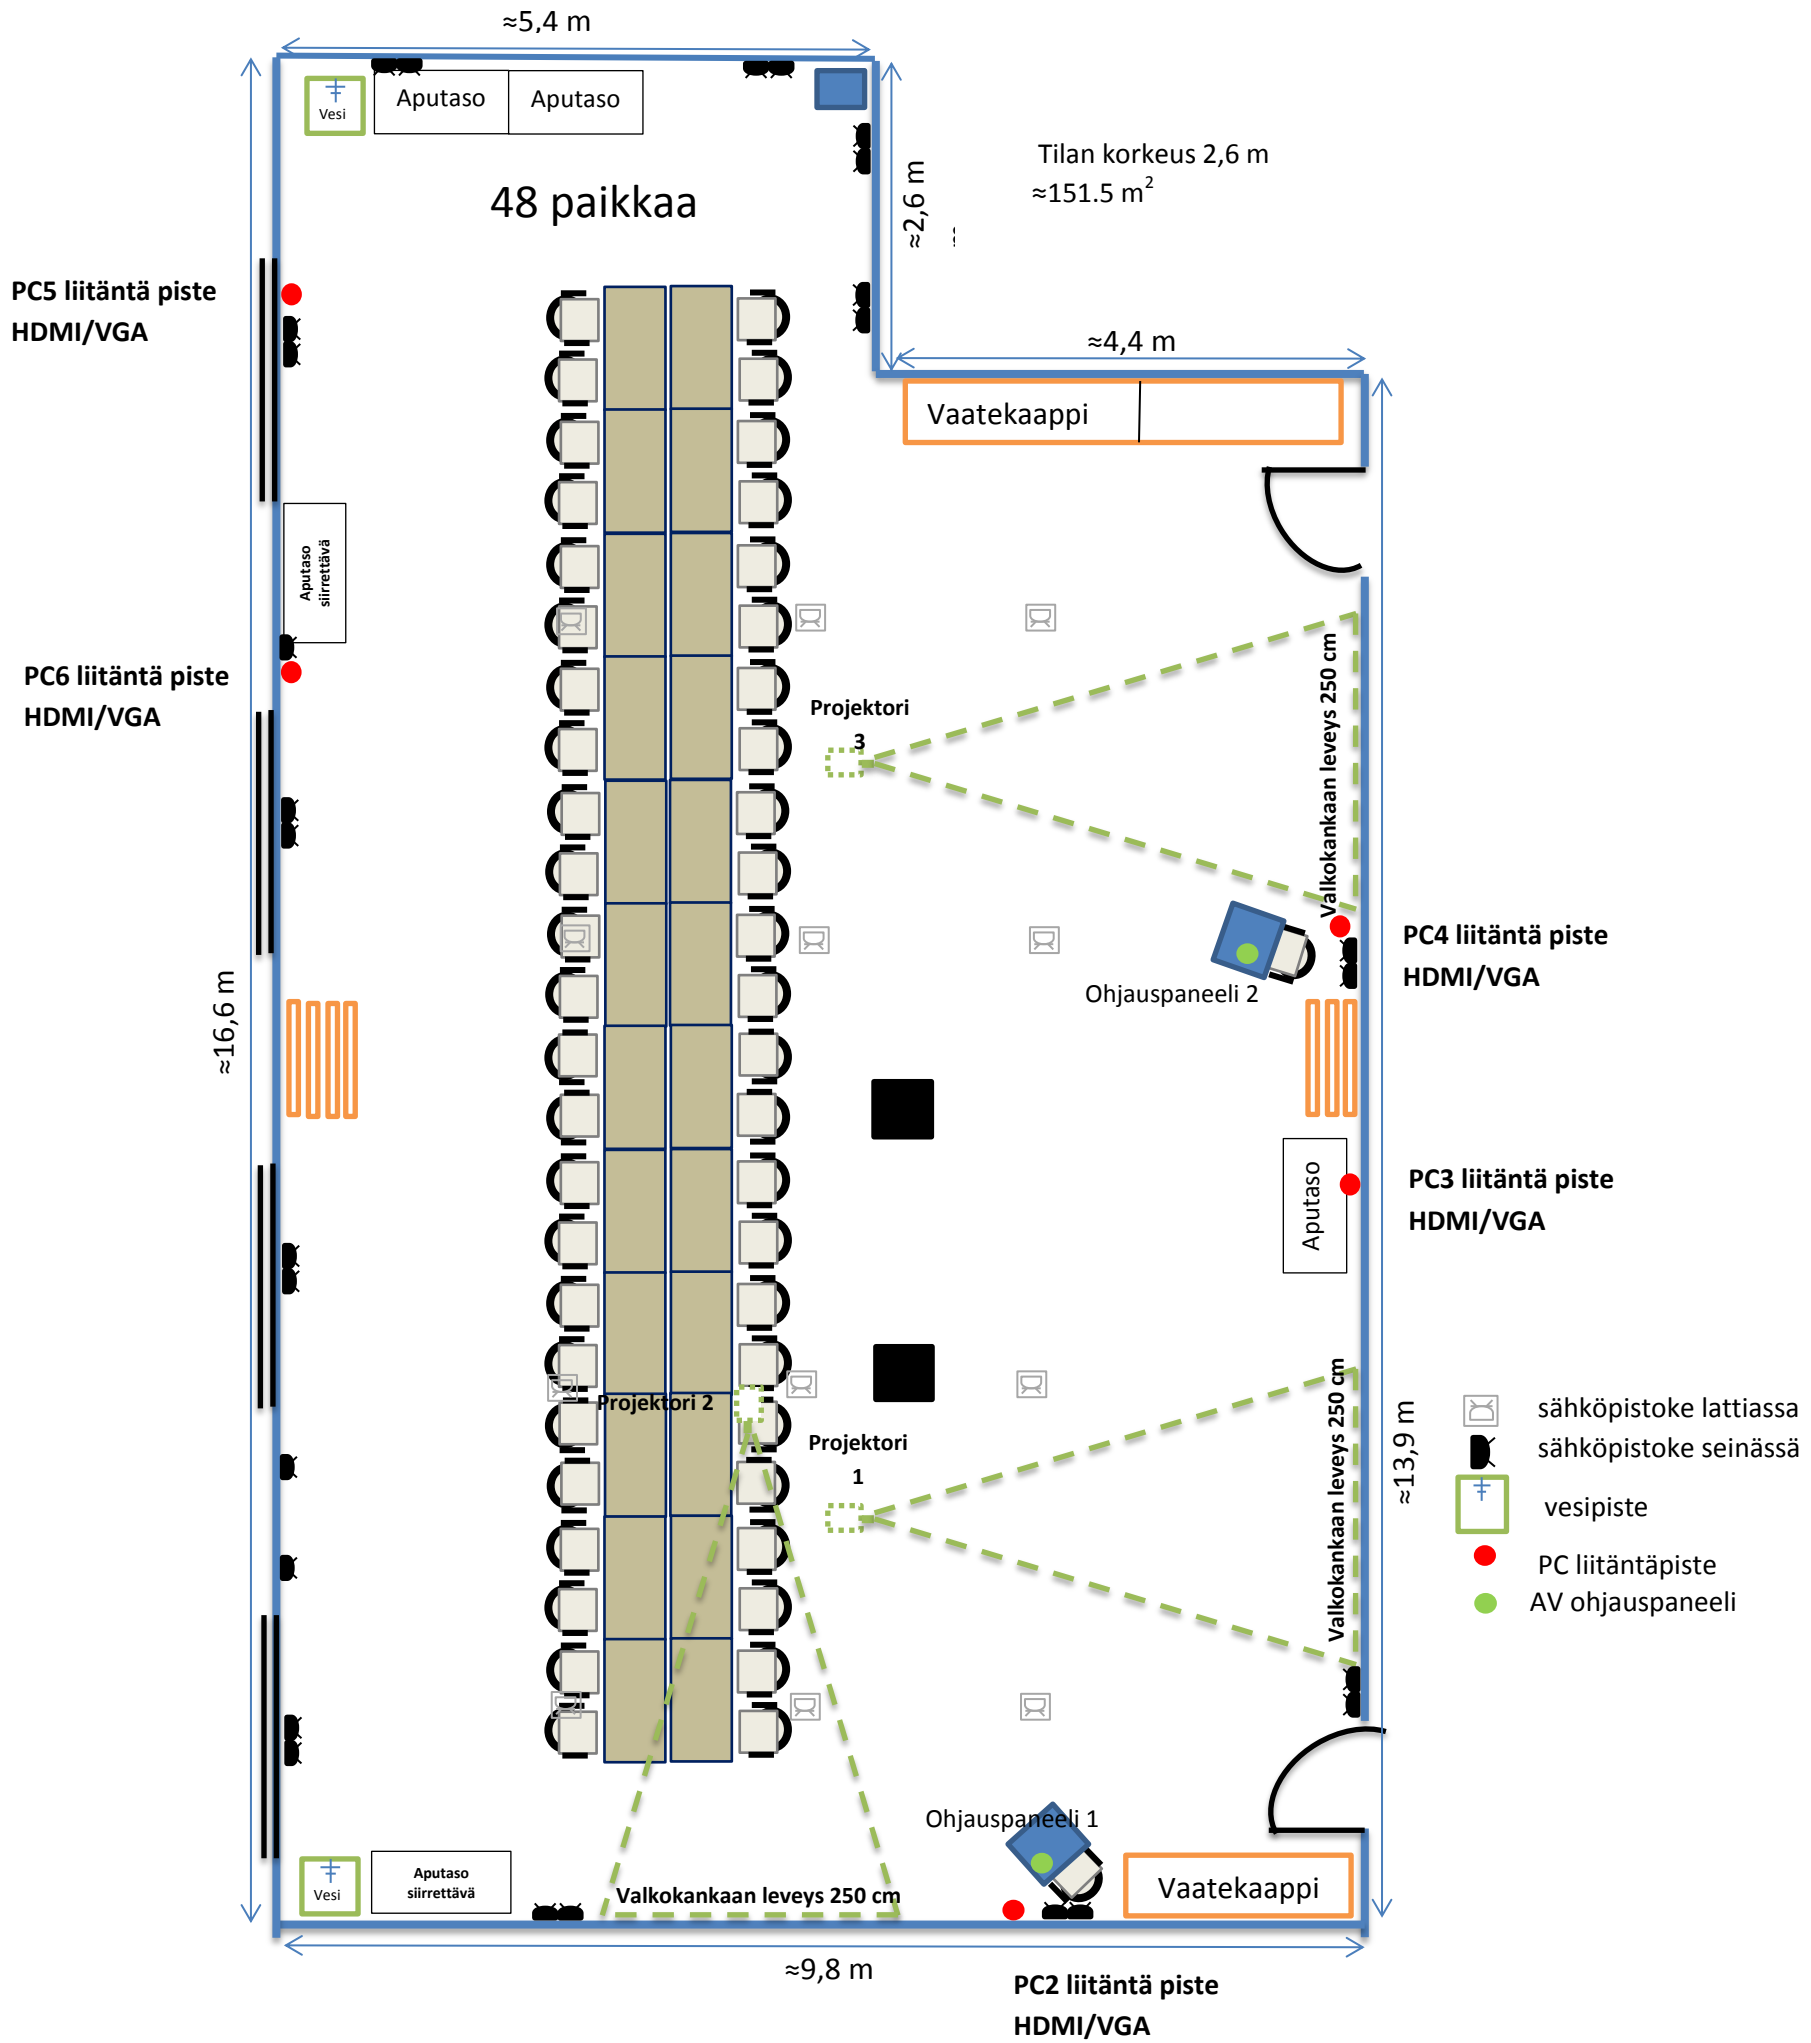

KOKOUSTILA PAJA-TALLI

Perusvarustukseen kuuluu neljä fläppitaulua, whiteboard, toimivat tussit, langaton ja maksuton verkkoyhteys. Tilassa on pimentävät verhot sekä vaatekaapit. Vetäjän pöytä on korkeussäädettävä ja siinä langaton matkapuhelimen latauspiste (adaptereita lainattavissa vastaanotosta). Tilassa on automaattinen ja käsisäätöinen ilmastointi, neljä valmiiksi ohjelmoitua valotilannetta sekä portaaton valaistuksen himmennys. Tilassa on vesi-automaatti, taukokahvi löytyy kokouskäytävältä kokoustilan oven takaa.

Tilassa on av-laitteisto, johon voidaan liittää viisi erillistä pc:tä. Järjestelmää ohjataan vetäjän pöydän paneelista 1. Tilassa on valmius langattomalle mikrofonille.

Tilan koko on n. 151 m². Kokoustilaan mahtuu eri kalustemuodoissa 48 – 110 henkilöä. Mikäli et löydä halumaasi pöytämuotoa valmiiden mallien joukosta, ota yhteyttä myyntipalveluumme Sodexo Service Centeriin, servicecenter@sodexo.fi.

Katso tilan kuvat sivuiltamme www.hameenkylankartano.fi.

KOKOUSTILA PAJA-TALLI LUOKKA-MUOTO

KOKOUSTILA PAJA-TALLI DIPLOMAATTI-MUOTO

KOKOUSTILA PAJA-TALLI RYHMÄPÖYDÄT

KOKOUSTILA PAJA-TALLI RYHMÄPÖYDÄT

KOKOUSTILA PAJA-TALLI LUOKKA-MUOTO JA RYHMÄPÖYDÄT

KOKOUSTILA PAJA-TALLI LUOKKA-MUOTO JA RYHMÄPÖYDÄT

KOKOUSTILA PAJA-TALLI TEATTERI-MUOTO

KOKOUSTILA PAJA-TALLI LUOKKA-MUOTO JA KAARI