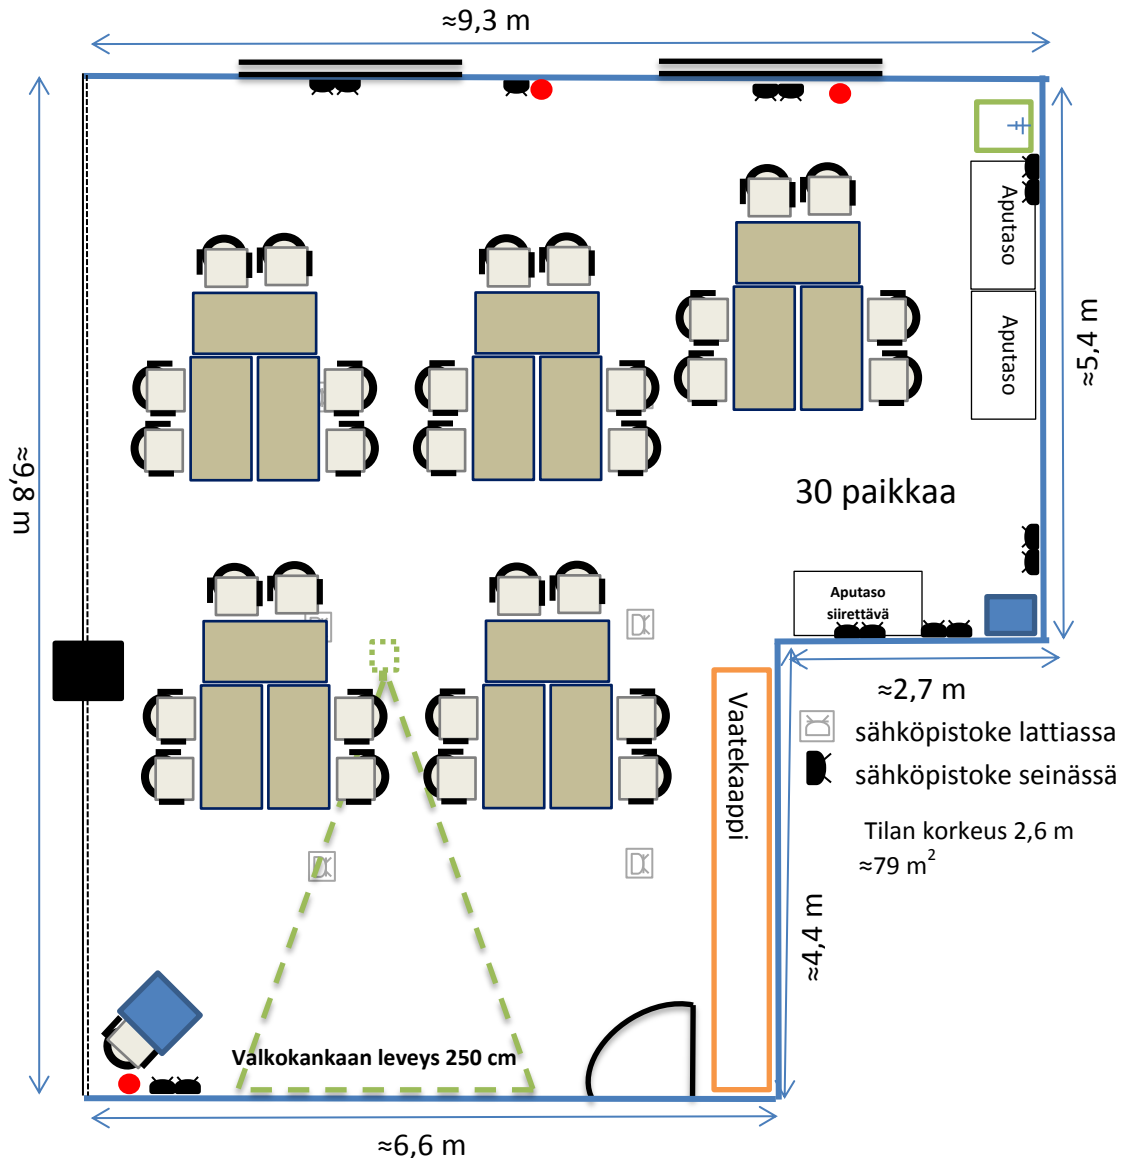

KOKOUSTILA PAJA

Perusvarustukseen kuuluu kaksi fläppitaulua, whiteboard, toimivat tussit, langaton ja maksuton verkkoyhteys. Tilassa on pimentävät verhot sekä vaatekaapit. Vetäjän pöytä on korkeussäädettävä ja siinä langaton matkapuhelimen latauspiste (adaptereita lainattavissa vastaanotosta). Tilassa on automaattinen ja käsisäätöinen ilmastointi, neljä valmiiksi ohjelmoitua valotilannetta sekä portaaton valaistuksen himmennys. Tilassa on vesiautomaatti, taukokahvi löytyy kokouskäytävältä kokoustilan oven takaa.

Tilassa on av-laitteisto, johon voidaan liittää kolme erillistä pc:tä. Näitä ohjataan ohjauspaneelista, joka on vetäjän pöydällä. Tilassa on langaton mikrofoni.

Tilan koko on n. 79 m². Kokoustilaan mahtuu eri kalustemuodoissa 24 – 70 henkilöä. Mikäli et löydä halumaasi pöytämuotoa valmiiden mallien joukosta, ota yhteyttä myyntipalveluumme Sodexo Service Centeriin, servicecenter@sodexo.fi.

Katso tilan kuvat sivuiltamme www.hameenkylankartano.fi.

KOKOUSTILA PAJA U-MUOTO

KOKOUSTILA PAJA DIPLOMAATTI-MUOTO

KOKOUSTILA PAJA RYHMÄPÖYDÄT

KOKOUSTILA PAJA RYHMÄPÖYDÄT

KOKOUSTILA PAJA TEATTERIMUOTO

KOKOUSTILA PAJA O-MUOTO