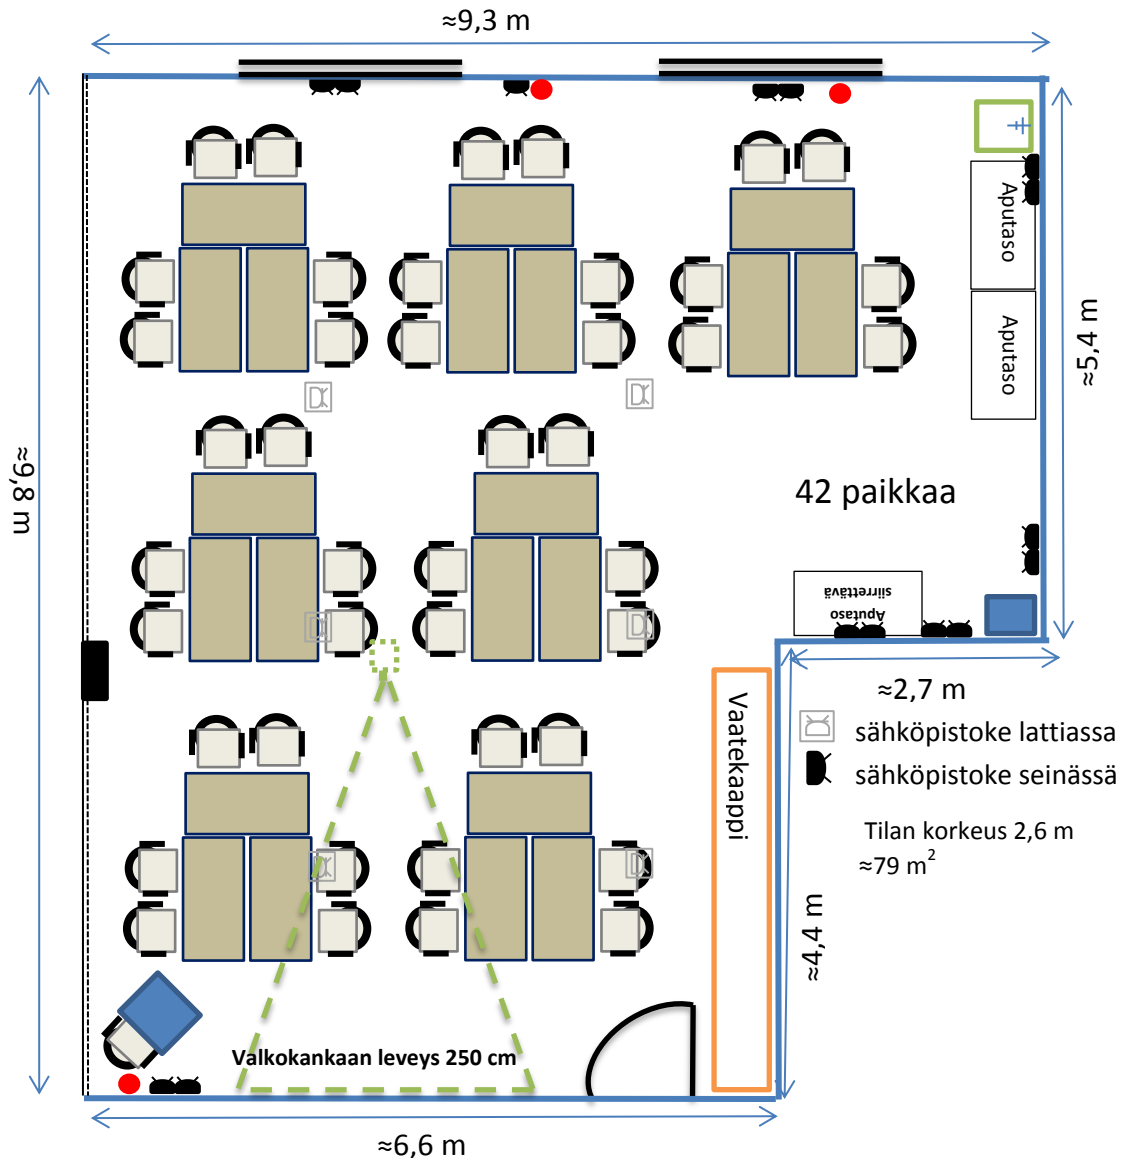

KOKOUSTILA PAJA

Perusvarustukseen kuuluu kaksi fläppitaulua, whiteboard, toimivat tussit, langaton ja maksuton verkkoyhteys. Tilassa on pimentävät verhot sekä vaatekaapit. Vetäjän pöytä on korkeussäädettävä ja siinä langaton matkapuhelimen latauspiste (adaptereita lainattavissa vastaanotosta). Tilassa on automaattinen ja käsisäätöinen ilmastointi, neljä valmiiksi ohjelmoitua valotilannetta sekä portaaton valaistuksen himmennys. Tilassa on vesiautomaatti, taukokahvi löytyy kokouskäytävältä kokoustilan oven takaa.

Tilassa on av-laitteisto, johon voidaan liittää kolme erillistä pc:tä. Näitä ohjataan ohjauspaneelista, joka on vetäjän pöydällä. Tilassa on langaton mikrofoni.

Tilan koko on n. 79 m². Kokoustilaan mahtuu eri kalustemuodoissa 24 – 70 henkilöä. Mikäli et löydä halumaasi pöytämuotoa valmiiden mallien joukosta, ota yhteyttä myyntipalveluumme Sodexo Service Centeriin, servicecenter@sodexo.fi.

Katso tilan kuvat sivuiltamme www.hameenkylankartano.fi.

KOKOUSTILA PAJA U-MUOTO

KOKOUSTILA PAJA DIPLOMAATTI-MUOTO

KOKOUSTILA PAJA RYHMÄPÖYDÄT

KOKOUSTILA PAJA RYHMÄPÖYDÄT

KOKOUSTILA PAJA TEATTERIMUOTO

KOKOUSTILA PAJA O-MUOTO