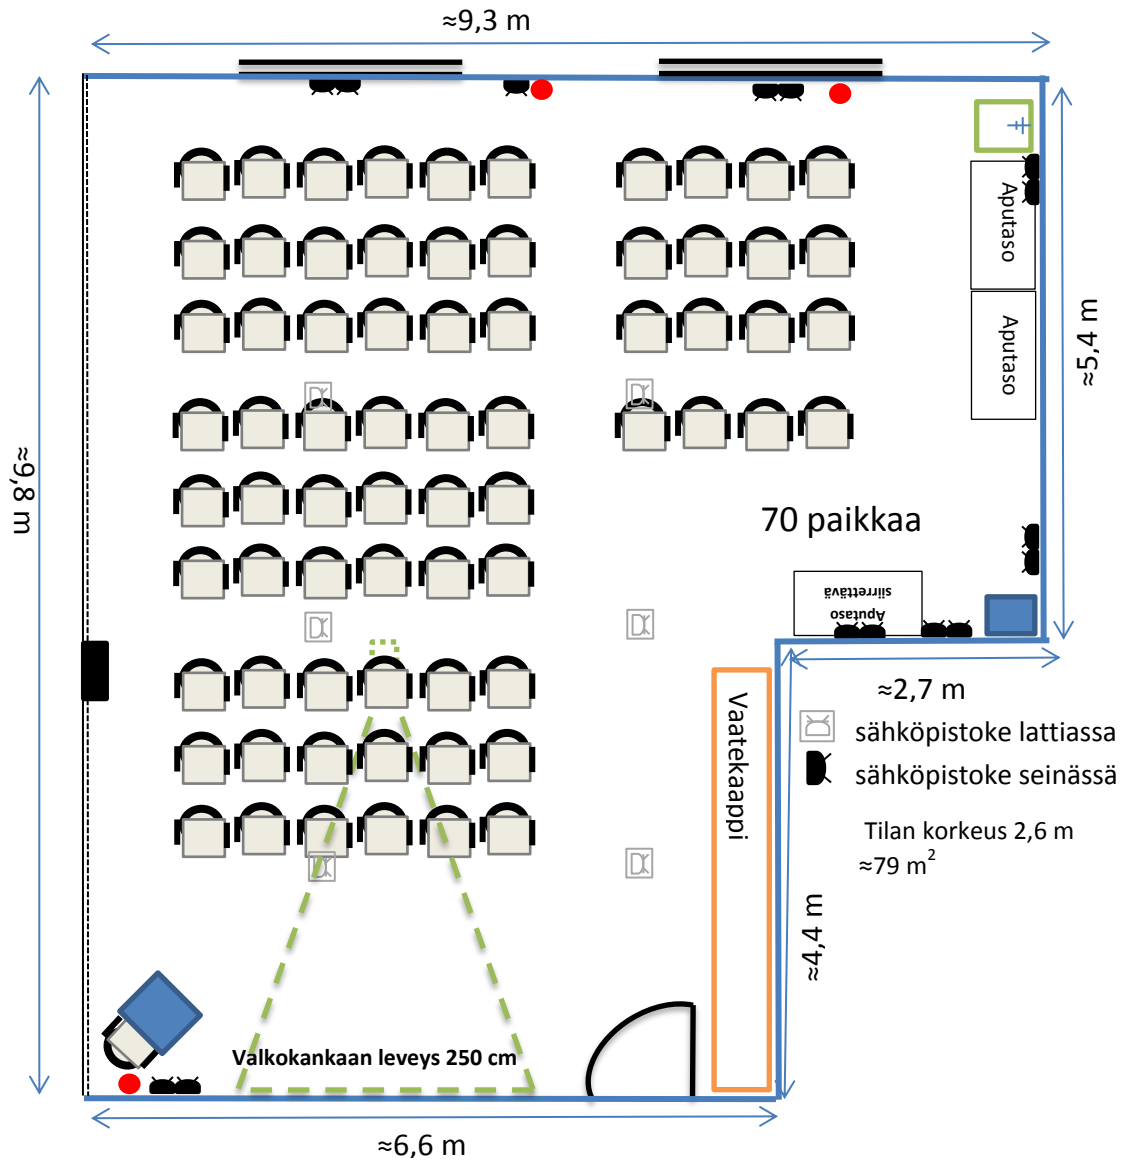

KOKOUSTILA PAJA

Perusvarustukseen kuuluu kaksi fläppitaulua, whiteboard, toimivat tussit, langaton ja maksuton verkkoyhteys. Tilassa on pimentävät verhot sekä vaatekaapit. Vetäjän pöytä on korkeussäädettävä ja siinä langaton matkapuhelimen latauspiste (adaptereita lainattavissa vastaanotosta). Tilassa on automaattinen ja käsisäätöinen ilmastointi, neljä valmiiksi ohjelmoitua valotilannetta sekä portaaton valaistuksen himmennys. Tilassa on vesiautomaatti, taukokahvi löytyy kokouskäytävältä kokoustilan oven takaa.

Tilassa on av-laitteisto, johon voidaan liittää kolme erillistä pc:tä. Näitä ohjataan ohjauspaneelista, joka on vetäjän pöydällä. Tilassa on langaton mikrofoni.

Tilan koko on n. 79 m². Kokoustilaan mahtuu eri kalustemuodoissa 24 – 70 henkilöä. Mikäli et löydä halumaasi pöytämuotoa valmiiden mallien joukosta, ota yhteyttä myyntipalveluumme Sodexo Service Centeriin, servicecenter@sodexo.fi.

Katso tilan kuvat sivuiltamme www.hameenkylankartano.fi.

KOKOUSTILA PAJA U-MUOTO

KOKOUSTILA PAJA DIPLOMAATTI-MUOTO

KOKOUSTILA PAJA RYHMÄPÖYDÄT

KOKOUSTILA PAJA RYHMÄPÖYDÄT

KOKOUSTILA PAJA TEATTERIMUOTO

KOKOUSTILA PAJA O-MUOTO