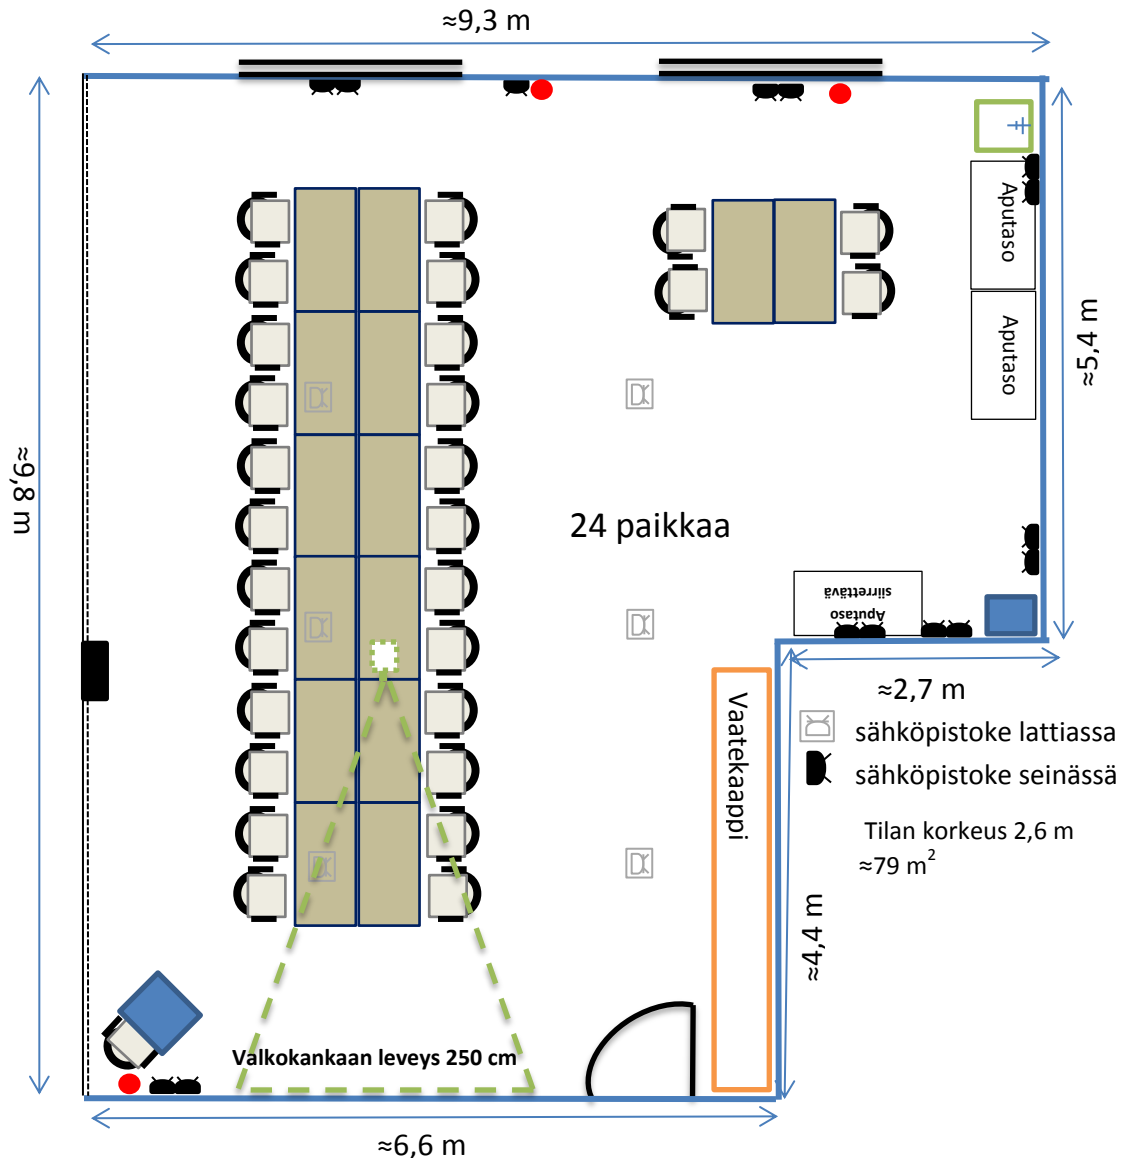

KOKOUSTILA PAJA

Perusvarustukseen kuuluu kaksi fläppitaulua, whiteboard, toimivat tussit, langaton ja maksuton verkkoyhteys. Tilassa on pimentävät verhot sekä vaatekaapit. Vetäjän pöytä on korkeussäädettävä ja siinä langaton matkapuhelimen latauspiste (adaptereita lainattavissa vastaanotosta). Tilassa on automaattinen ja käsisäätöinen ilmastointi, neljä valmiiksi ohjelmoitua valotilannetta sekä portaaton valaistuksen himmennys. Tilassa on vesiautomaatti, taukokahvi löytyy kokouskäytävältä kokoustilan oven takaa.

Tilassa on av-laitteisto, johon voidaan liittää kolme erillistä pc:tä. Näitä ohjataan ohjauspaneelista, joka on vetäjän pöydällä. Tilassa on langaton mikrofoni.

Tilan koko on n. 79 m². Kokoustilaan mahtuu eri kalustemuodoissa 24 – 70 henkilöä. Mikäli et löydä halumaasi pöytämuotoa valmiiden mallien joukosta, ota yhteyttä myyntipalveluumme Sodexo Service Centeriin, servicecenter@sodexo.fi.

Katso tilan kuvat sivuiltamme www.hameenkylankartano.fi.

KOKOUSTILA PAJA U-MUOTO

KOKOUSTILA PAJA DIPLOMAATTI-MUOTO

KOKOUSTILA PAJA RYHMÄPÖYDÄT

KOKOUSTILA PAJA RYHMÄPÖYDÄT

KOKOUSTILA PAJA TEATTERIMUOTO

KOKOUSTILA PAJA O-MUOTO