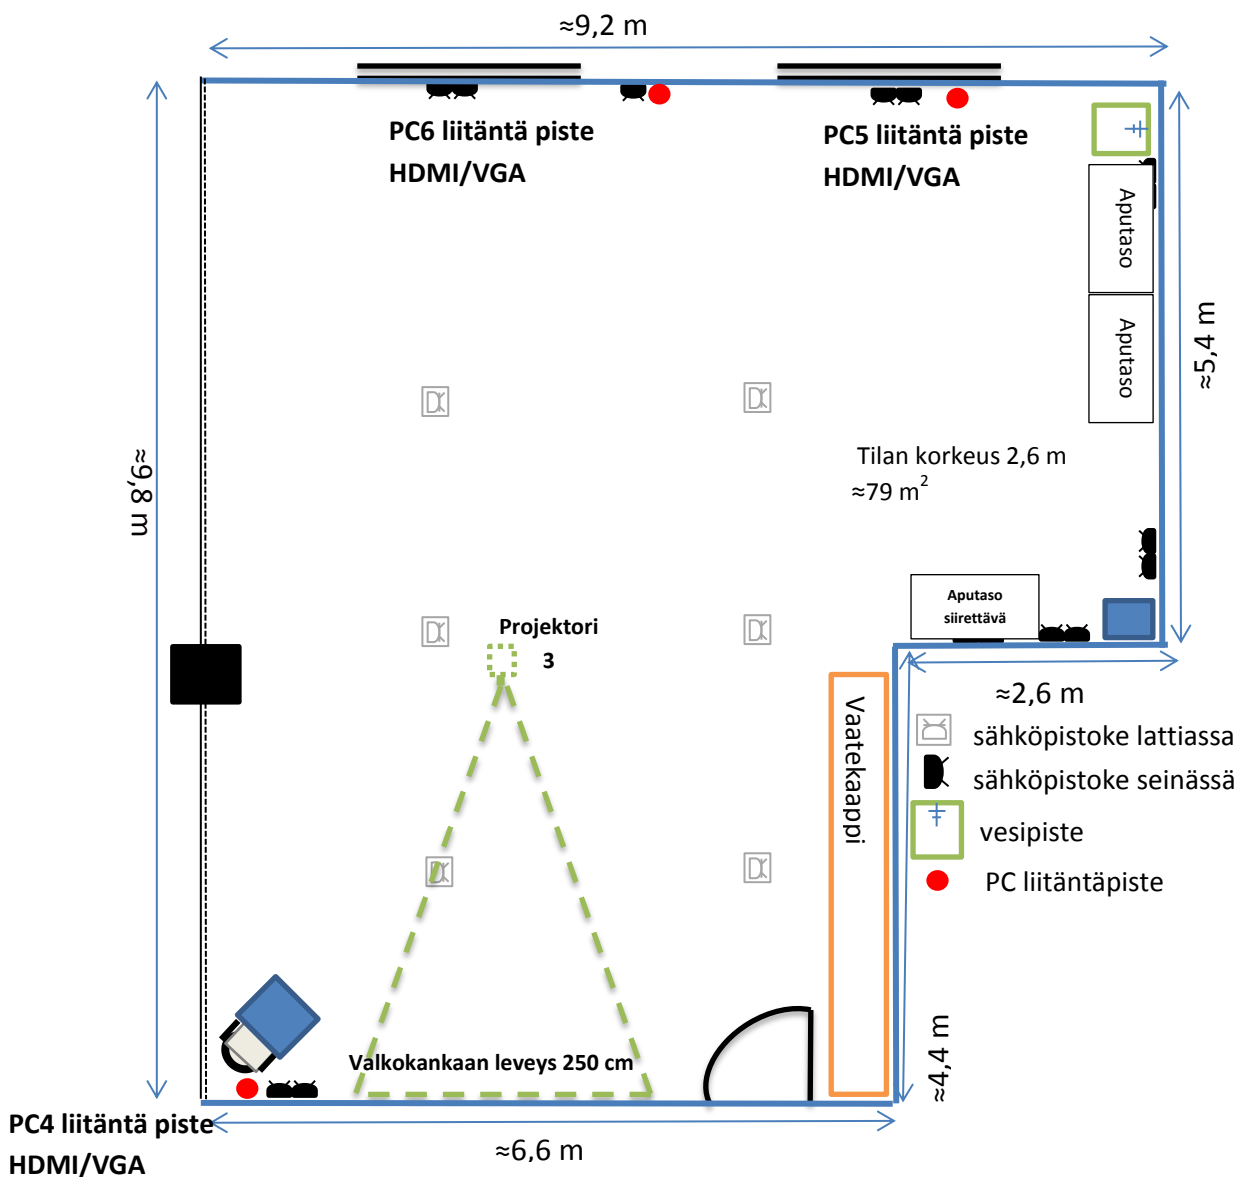

KOKOUSTILA PAJA

Perusvarustukseen kuuluu kaksi fläppitaulua, whiteboard, toimivat tussit, langaton ja maksuton verkkoyhteys. Tilassa on pimentävät verhot sekä vaatekaapit. Vetäjän pöytä on korkeussäädettävä ja siinä langaton matkapuhelimen latauspiste (adaptereita lainattavissa vastaanotosta). Tilassa on automaattinen ja käsisäätöinen ilmastointi, neljä valmiiksi ohjelmoitua valotilannetta sekä portaaton valaistuksen himmennys. Tilassa on vesiautomaatti, taukokahvi löytyy kokouskäytävältä kokoustilan oven takaa.

Tilassa on av-laitteisto, johon voidaan liittää kolme erillistä pc:tä. Näitä ohjataan ohjauspaneelista, joka on vetäjän pöydällä. Tilassa on langaton mikrofoni.

Tilan koko on n. 79 m². Kokoustilaan mahtuu eri kalustemuodoissa 24 – 70 henkilöä. Mikäli et löydä halumaasi pöytämuotoa valmiiden mallien joukosta, ota yhteyttä myyntipalveluumme Sodexo Service Centeriin, servicecenter@sodexo.fi.

Katso tilan kuvat sivuiltamme www.hameenkylankartano.fi.

KOKOUSTILA PAJA U-MUOTO

KOKOUSTILA PAJA DIPLOMAATTI-MUOTO

KOKOUSTILA PAJA RYHMÄPÖYDÄT

KOKOUSTILA PAJA RYHMÄPÖYDÄT

KOKOUSTILA PAJA TEATTERIMUOTO

KOKOUSTILA PAJA O-MUOTO