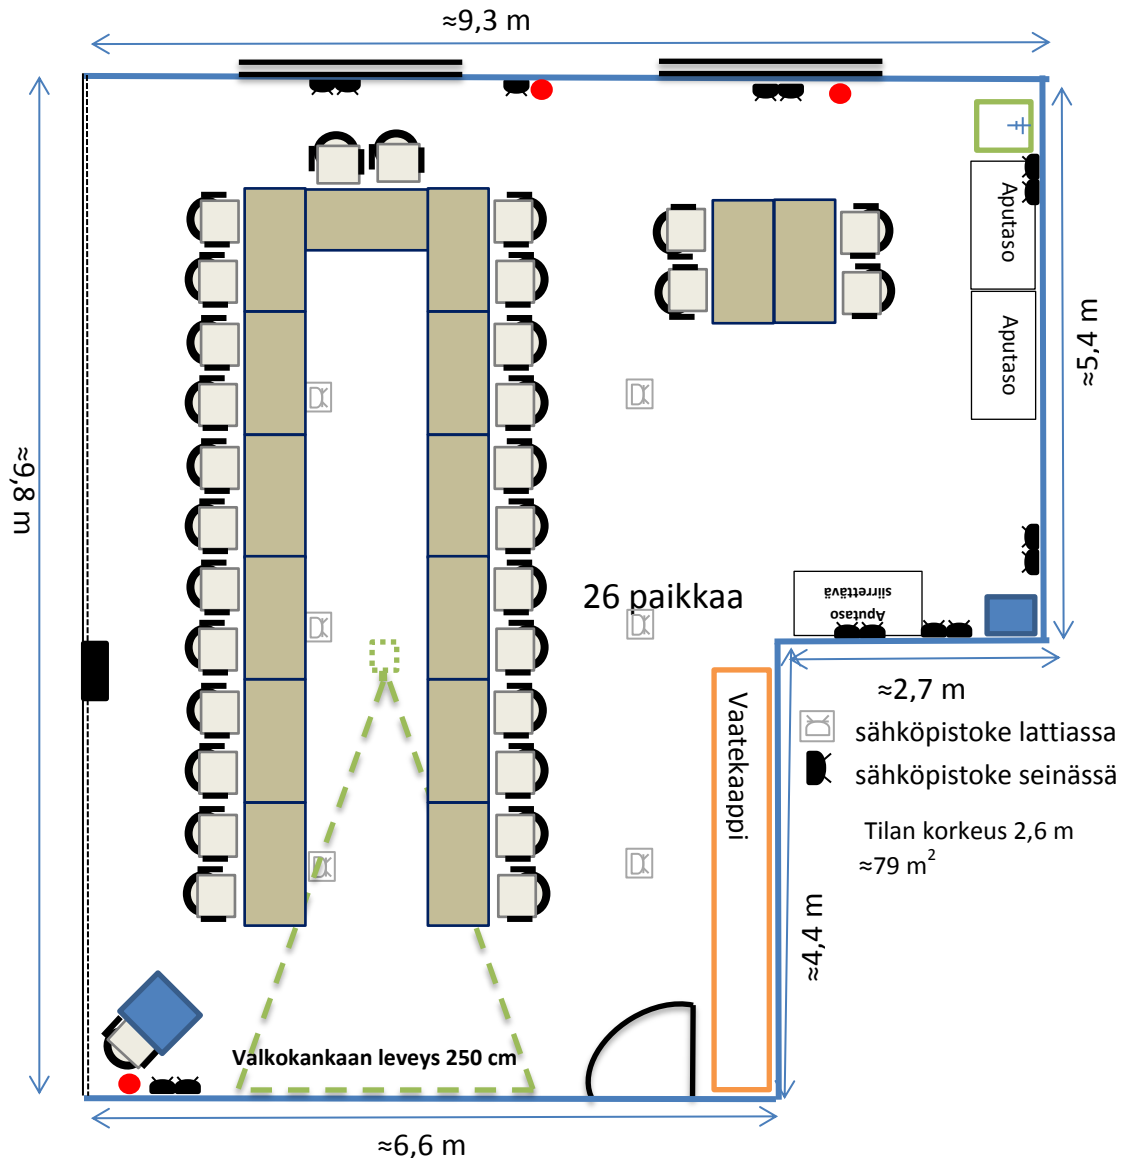

KOKOUSTILA PAJA

Perusvarustukseen kuuluu kaksi fläppitaulua, whiteboard, toimivat tussit, langaton ja maksuton verkkoyhteys. Tilassa on pimentävät verhot sekä vaatekaapit. Vetäjän pöytä on korkeussäädettävä ja siinä langaton matkapuhelimen latauspiste (adaptereita lainattavissa vastaanotosta). Tilassa on automaattinen ja käsisäätöinen ilmastointi, neljä valmiiksi ohjelmoitua valotilannetta sekä portaaton valaistuksen himmennys. Tilassa on vesiautomaatti, taukokahvi löytyy kokouskäytävältä kokoustilan oven takaa.

Tilassa on av-laitteisto, johon voidaan liittää kolme erillistä pc:tä. Näitä ohjataan ohjauspaneelista, joka on vetäjän pöydällä. Tilassa on langaton mikrofoni.

Tilan koko on n. 79 m². Kokoustilaan mahtuu eri kalustemuodoissa 24 – 70 henkilöä. Mikäli et löydä halumaasi pöytämuotoa valmiiden mallien joukosta, ota yhteyttä myyntipalveluumme Sodexo Service Centeriin, servicecenter@sodexo.fi.

Katso tilan kuvat sivuiltamme www.hameenkylankartano.fi.

KOKOUSTILA PAJA U-MUOTO

KOKOUSTILA PAJA DIPLOMAATTI-MUOTO

KOKOUSTILA PAJA RYHMÄPÖYDÄT

KOKOUSTILA PAJA RYHMÄPÖYDÄT

KOKOUSTILA PAJA TEATTERIMUOTO

KOKOUSTILA PAJA O-MUOTO