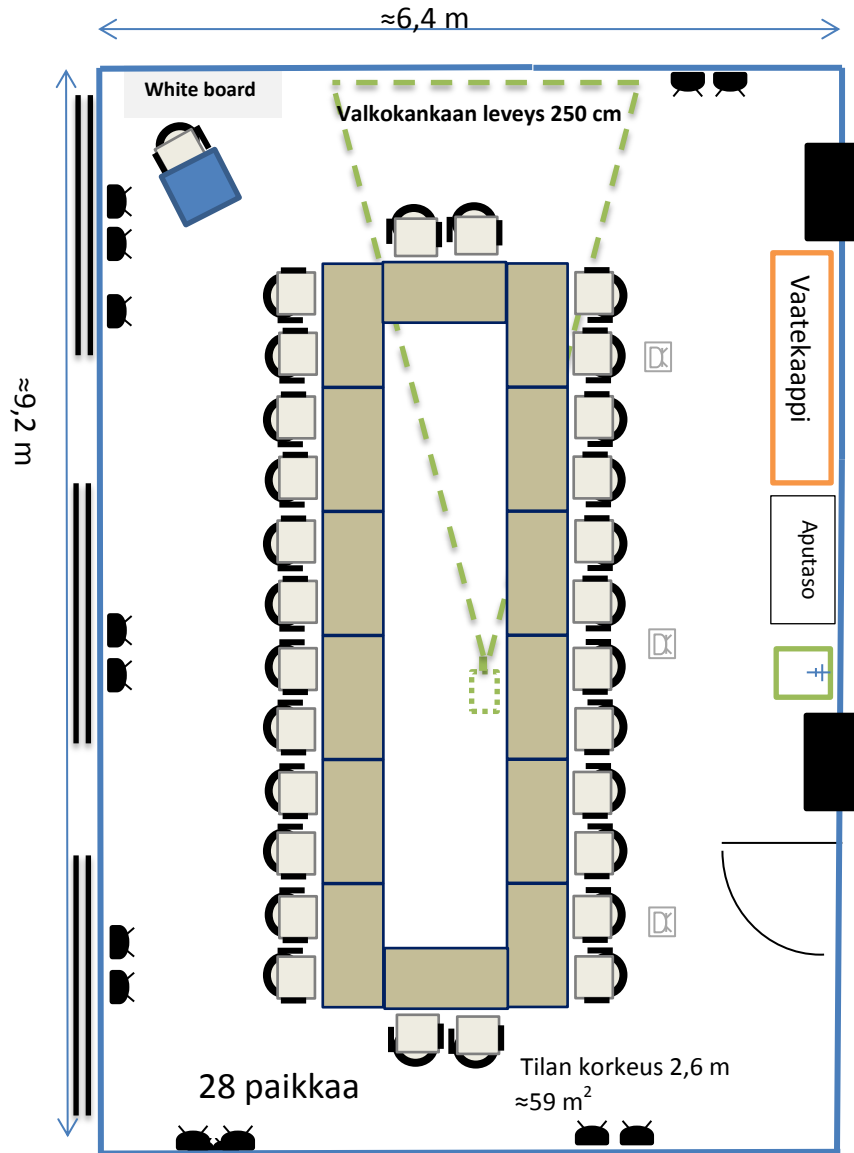

KOKOUSTILA PURO O-MUOTO

- sähköpistoke lattiassa
- sähköpistoke seinässä
- vesipiste