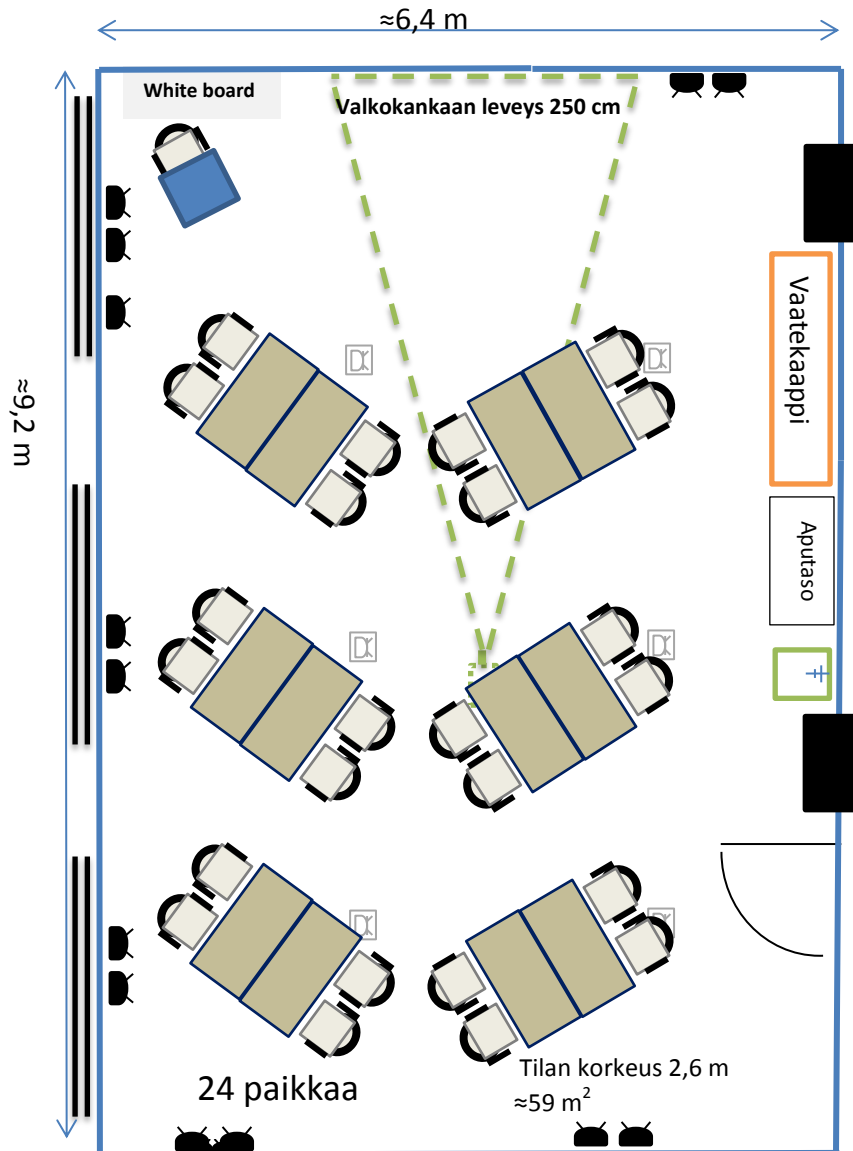

KOKOUSTILA PURO RYHMÄPÖYDÄT

- sähköpistoke lattiassa
- sähköpistoke seinässä
- vesipiste