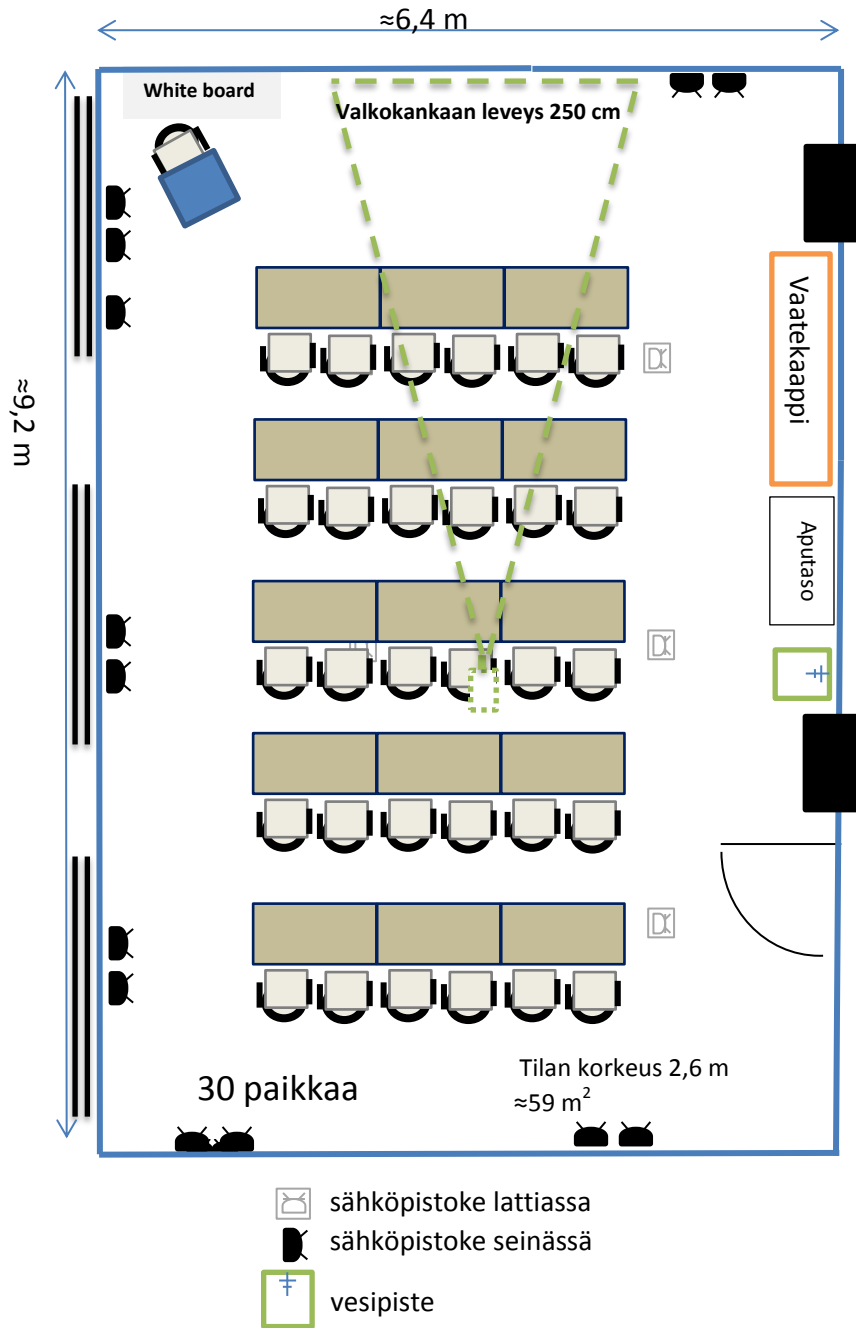

KOKOUSTILA PURO LUOKKAMUOTO