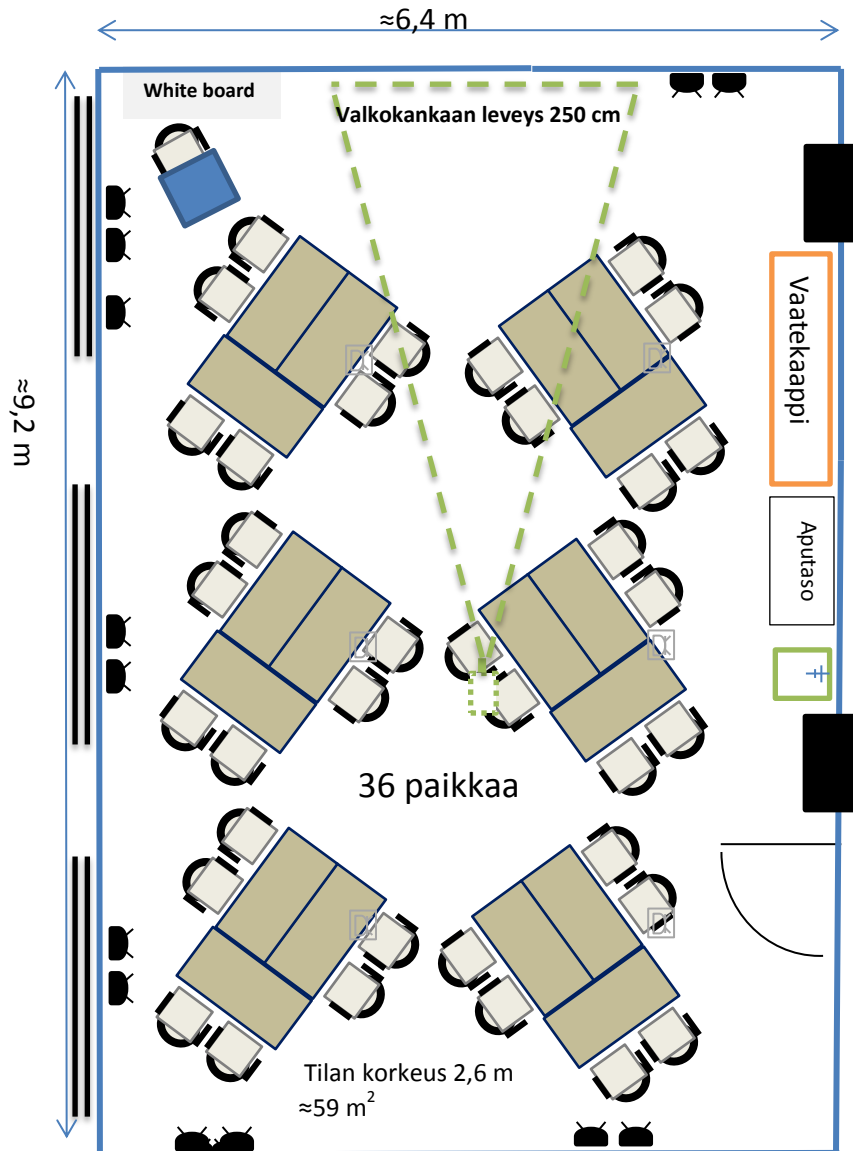

KOKOUSTILA PURO RYHMÄPÖYDÄT

- sähköpistoke lattiassa
- sähköpistoke seinässä
- vesipiste