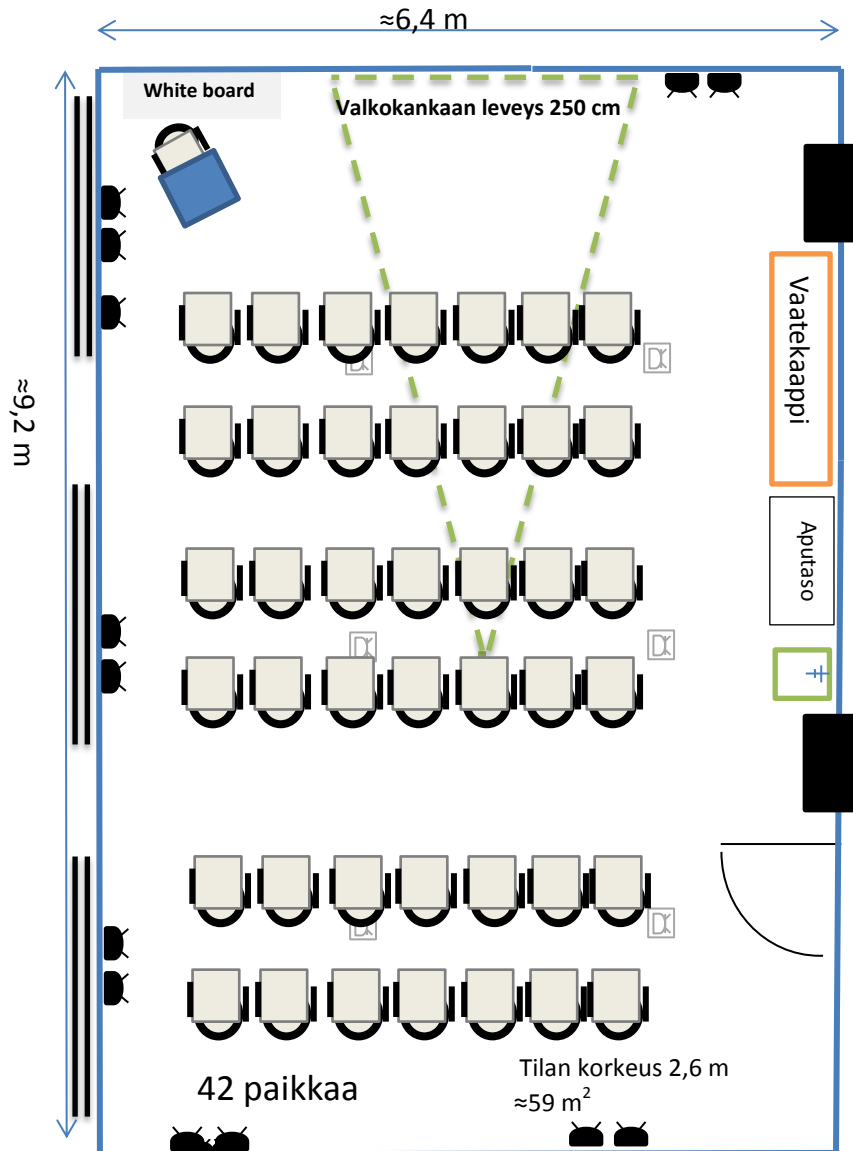

KOKOUSTILA PURO TEATTERIMUOTO

- sähköpistoke lattiassa
- sähköpistoke seinässä
- vesipiste