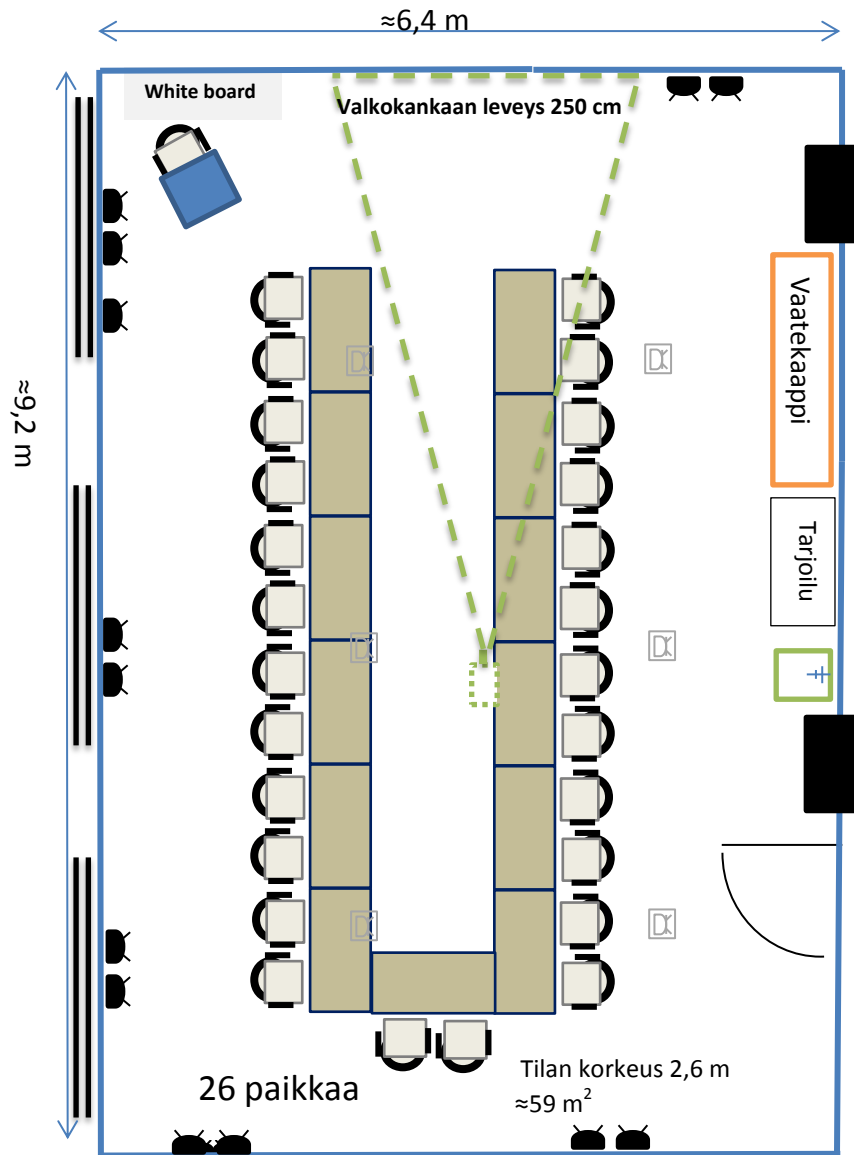

KOKOUSTILA PURO U-MUOTO

- sähköpistoke lattiassa
- sähköpistoke seinässä
- vesipiste