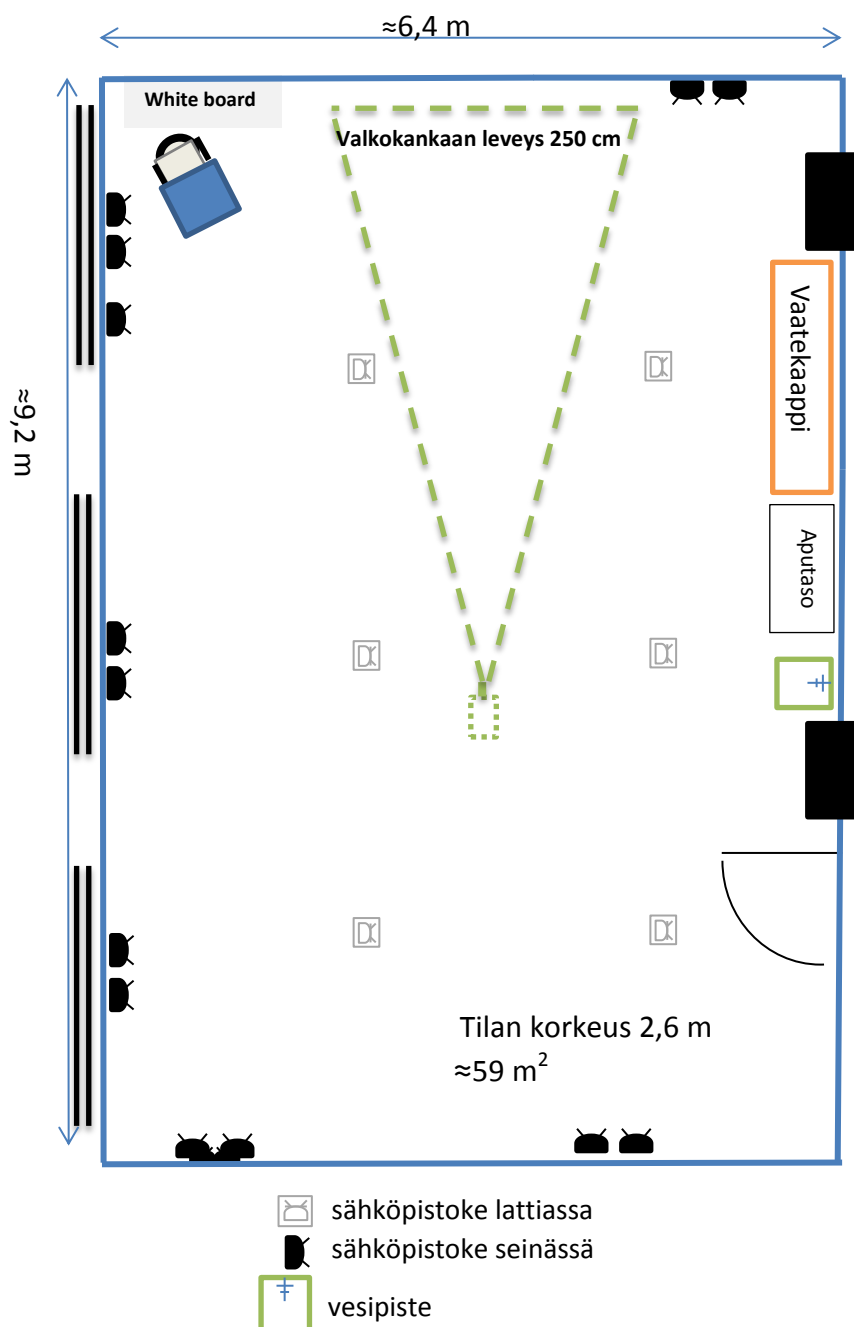

KOKOUSTILA PURO

Perusvarustukseen kuuluu kaksi fläppitaulua, whiteboard, toimivat tussit, langaton ja maksuton verkkoyhteys. Tilassa on pimentävät verhot sekä vaatekaapit. Vetäjän pöytä on korkeussäädettävä ja siinä langaton matkapuhelimen latauspiste (adaptereita lainattavissa vastaanotosta). Tilassa on automaattinen ja käsisäätöinen ilmastointi, neljä valmiiksi ohjelmoitua valotilannetta sekä portaaton valaistuksen himmennys. Tilassa on vesiautomaatti, taukokahvi löytyy kokouskäytävältä heti kokoustilan oven takaa.

Tilan koko on n. 59 m² (6,4 m x 9,2 m). Kokoustilaan mahtuu eri kalustemuodoissa 24 – 42 henkilöä. Mikäli et löydä haluamaasi pöytämuotoa valmiiden mallien joukosta, ota yhteyttä myyntipalveluumme Sodexo Service Centeriin, servicecenter@sodexo.fi.

Katso tilan kuvat sivuiltamme www.hameenkyllankartano.fi.