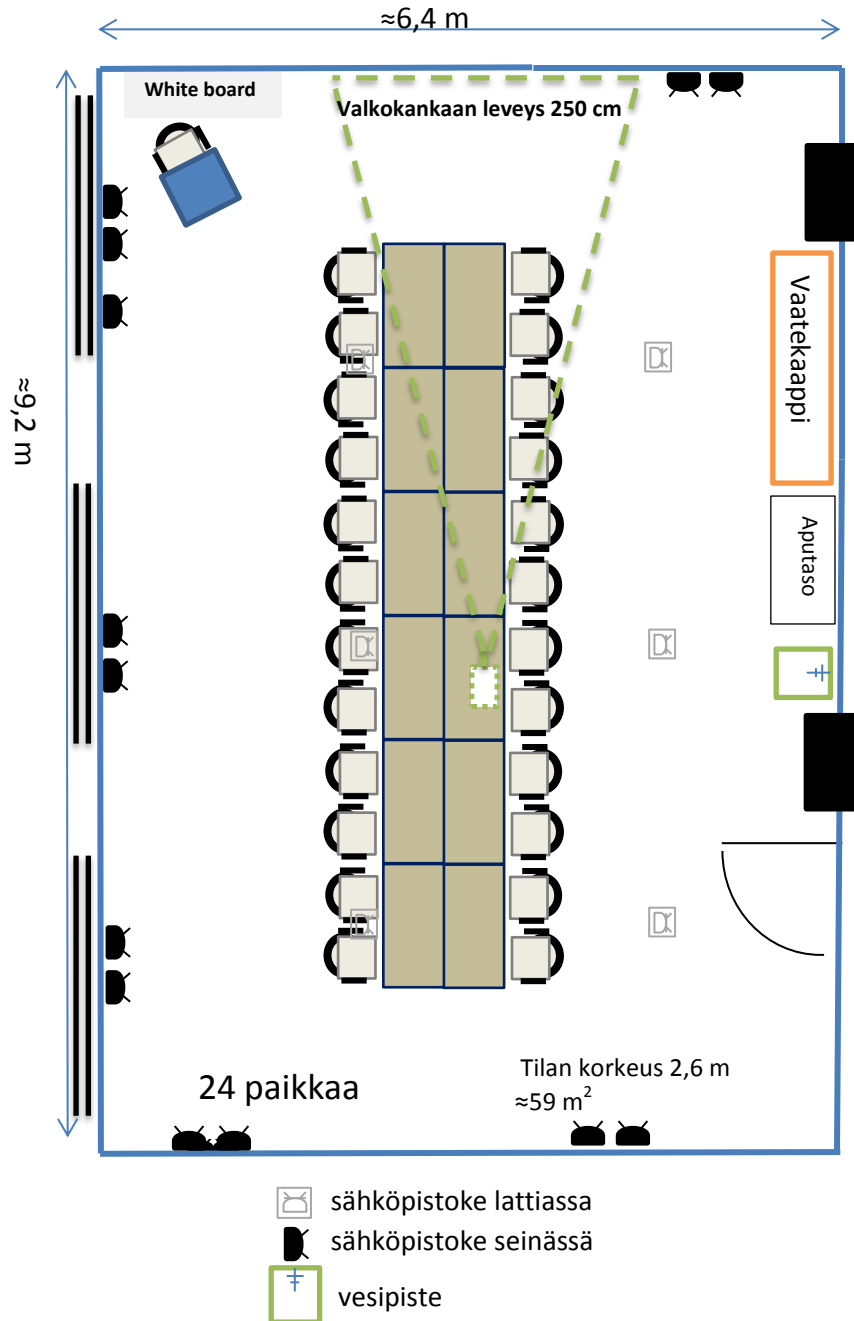

KOKOUSTILA PURO DIPLOMAATTI-MUOTO