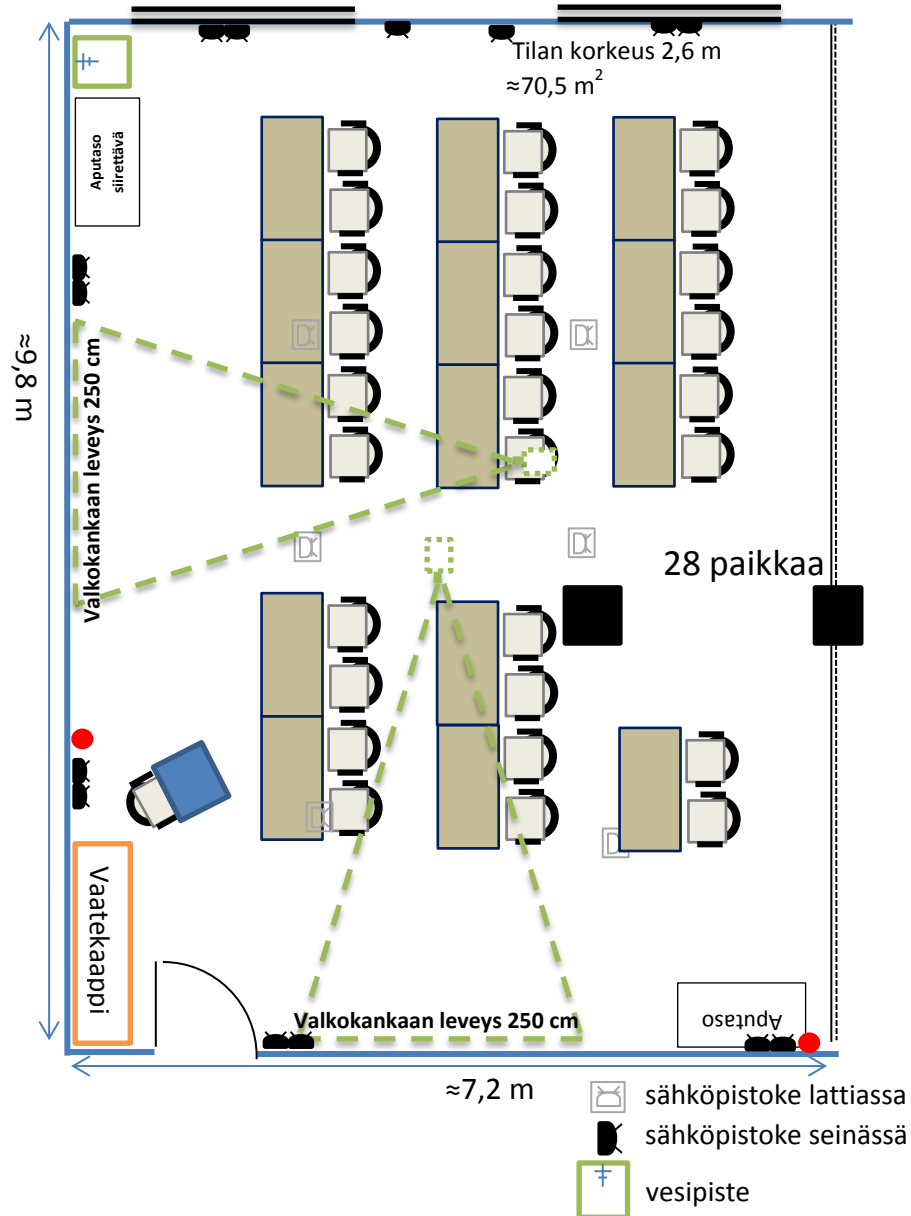

Tilassa on av-laitteisto johon voidaan liittää kaksi erillistä pc:tä. Projektoreita on kaksi, joihin molempiin voidaan halutessa heijastaa sama tai eri kuva. Järjestelmää ohjataan vetäjän pöydän ohjainpaneelista. Tilassa on valmius langattomalle mikrofonille.

Tilan koko on n. 70 m². Kokoustilaan mahtuu eri kalustemuodoissa 22 – 54 henkilöä. Mikäli et löydä haluamaasi pöytämuotoa valmiiden mallien joukosta, ota yhteyttä myyntipalveluumme Sodexo Service Centeriin, servicecenter@sodexo.fi.

Katso tilan kuvat sivuiltamme www.hameenkylankartano.fi.

KOKOUSTILA TALLI LUOKKA-MUOTO

KOKOUSTILA TALLI DIPLOMAATTI-MUOTO

KOKOUSTILA TALLI LUOKKA-MUOTO

KOKOUSTILA TALLI RYHMÄ-MUOTO

KOKOUSTILA TALLI RYHMÄ-MUOTO