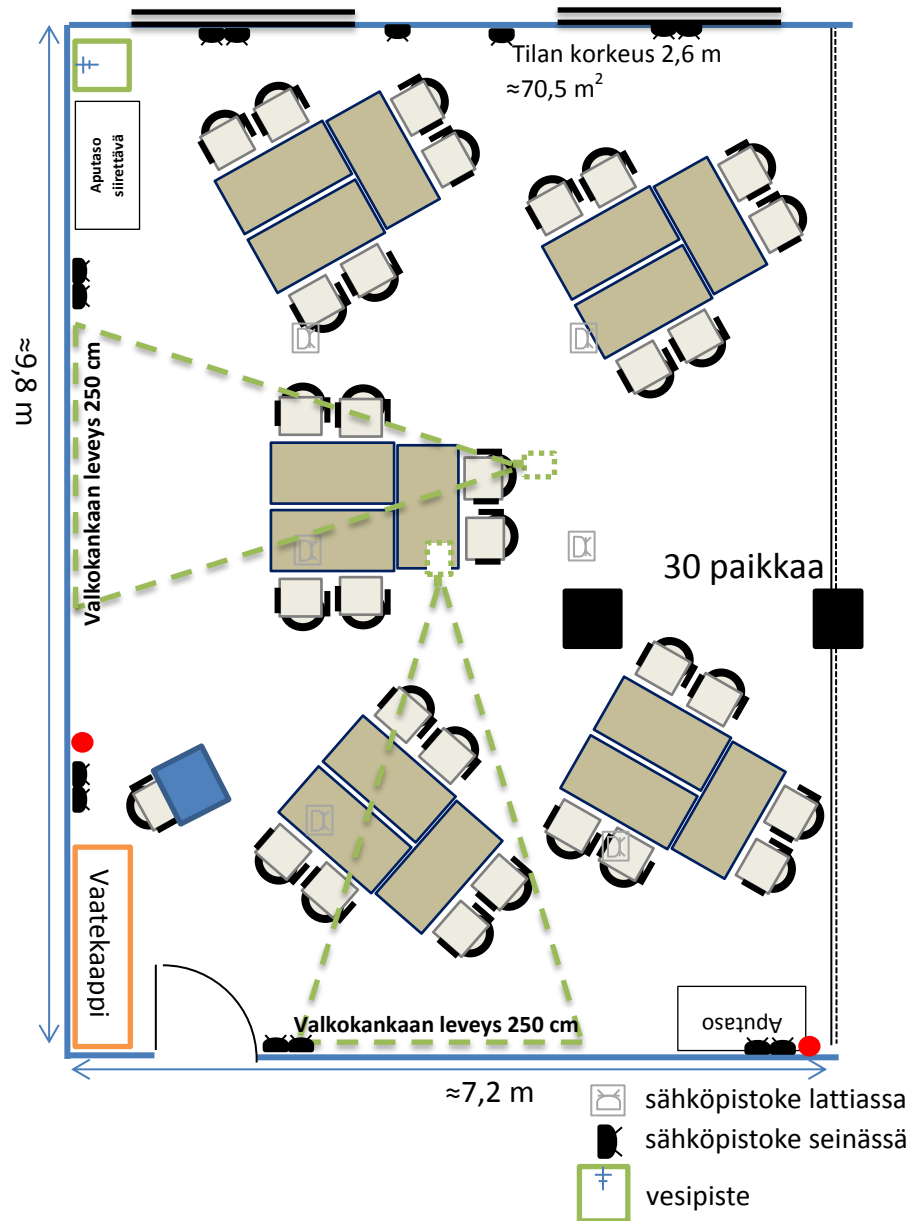

KOKOUSTILA TALLI

Perusvarustukseen kuuluu kaksi fläppitaulua, toimivat tussit, langaton ja maksuton verkkoyhteys. Tilassa on pimentävät verhot sekä vaatekaapit. Vetäjän pöytä on korkeussäädettävä ja siinä langaton matkapuhelimen latauspiste (adaptereista lainattavissa vastaanotosta). Tilassa on automaattinen ja käsisäätöinen ilmastointi, neljä valmiiksi ohjelmoitua valotilannetta sekä portaaton valaistuksen himmennys. Tilassa on vesiautomaatti. Taukokahvi löytyy kokouskäytävältä heti oven takaa.

Tilassa on av-laitteisto johon voidaan liittää kaksi erillistä pc:tä. Projektoreita on kaksi, joihin molempiin voidaan halutessa heijastaa sama tai eri kuva. Järjestelmää ohjataan vetäjän pöydän ohjainpaneelista. Tilassa on valmius langattomalle mikrofonille.

Tilan koko on n. 70 m². Kokoustilaan mahtuu eri kalustemuodoissa 22 – 54 henkilöä. Mikäli et löydä haluamaasi pöytämuotoa valmiiden mallien joukosta, ota yhteyttä myyntipalveluumme Sodexo Service Centeriin, servicecenter@sodexo.fi.

Katso tilan kuvat sivuiltamme www.hameenkylankartano.fi.

KOKOUSTILA TALLI LUOKKA-MUOTO

KOKOUSTILA TALLI DIPLOMAATTI-MUOTO

KOKOUSTILA TALLI LUOKKA-MUOTO

KOKOUSTILA TALLI RYHMÄ-MUOTO

KOKOUSTILA TALLI RYHMÄ-MUOTO