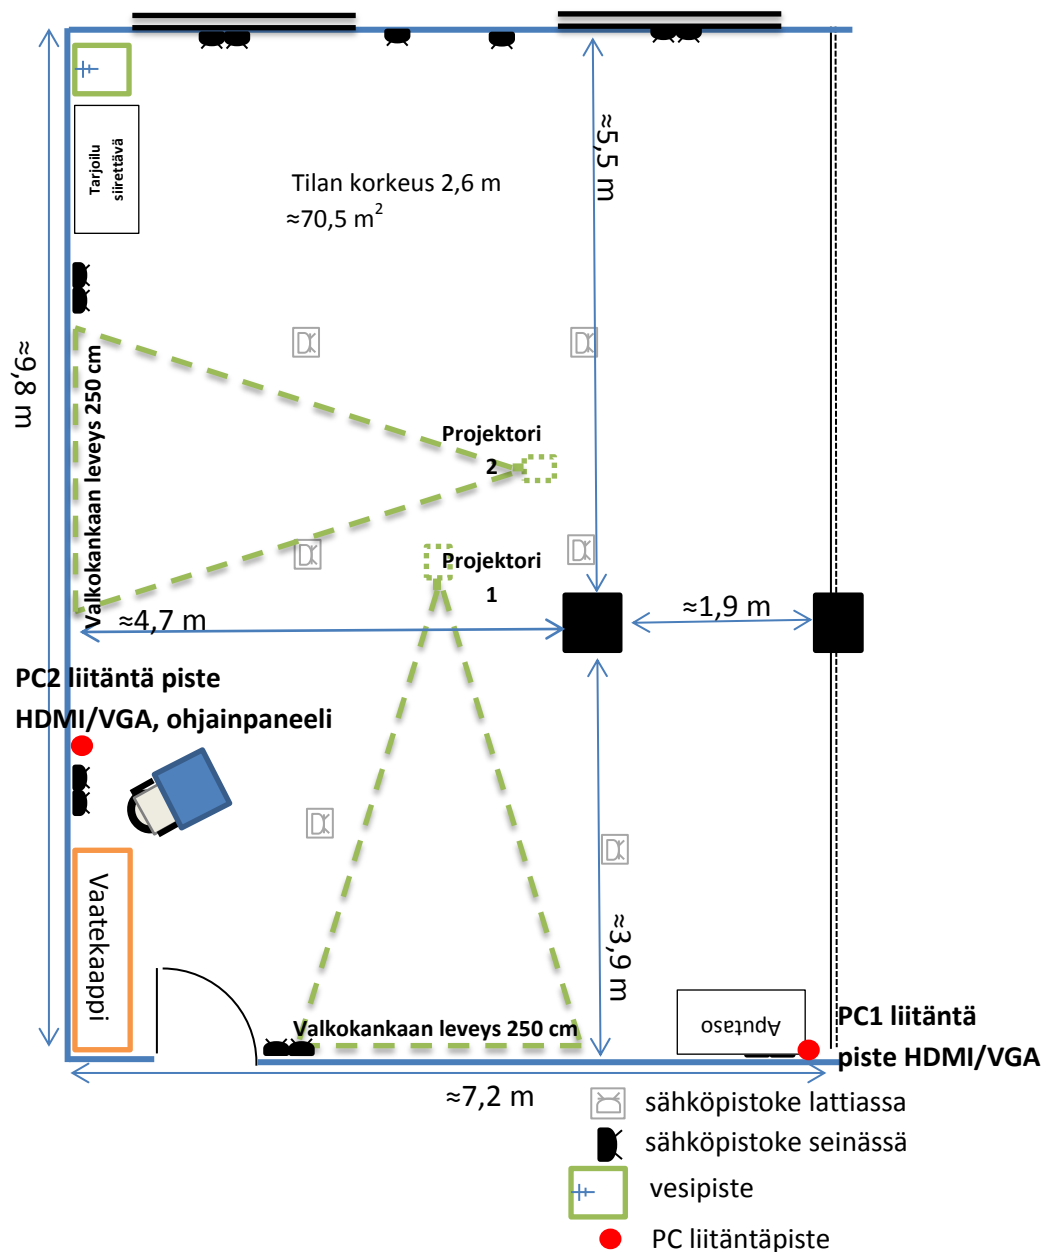

KOKOUSTILA TALLI

Perusvarustukseen kuuluu kaksi fläppitaulua, toimivat tussit, langaton ja maksuton verkkoyhteys. Tilassa on pimentävät verhot sekä vaatekaapit. Vetäjän pöytä on korkeussäädettävä ja siinä langaton matkapuhelimen latauspiste (adaptereista lainattavissa vastaanotosta). Tilassa on automaattinen ja käsisäätöinen ilmastointi, neljä valmiiksi ohjelmoitua valotilannetta sekä portaaton valaistuksen himmennys. Tilassa on vesiautomaatti. Taukokahvi löytyy kokouskäytävältä heti oven takaa.

Tilassa on av-laitteisto johon voidaan liittää kaksi erillistä pc:tä. Projektoreita on kaksi, joihin molempiin voidaan halutessa heijastaa sama tai eri kuva. Järjestelmää ohjataan vetäjän pöydän ohjainpaneelista. Tilassa on valmius langattomalle mikrofonille.

Tilan koko on n. 70 m². Kokoustilaan mahtuu eri kalustemuodoissa 22 – 54 henkilöä. Mikäli et löydä haluamaasi pöytämuotoa valmiiden mallien joukosta, ota yhteyttä myyntipalveluumme Sodexo Service Centeriin, servicecenter@sodexo.fi.

Katso tilan kuvat sivuiltamme www.hameenkylankartano.fi.