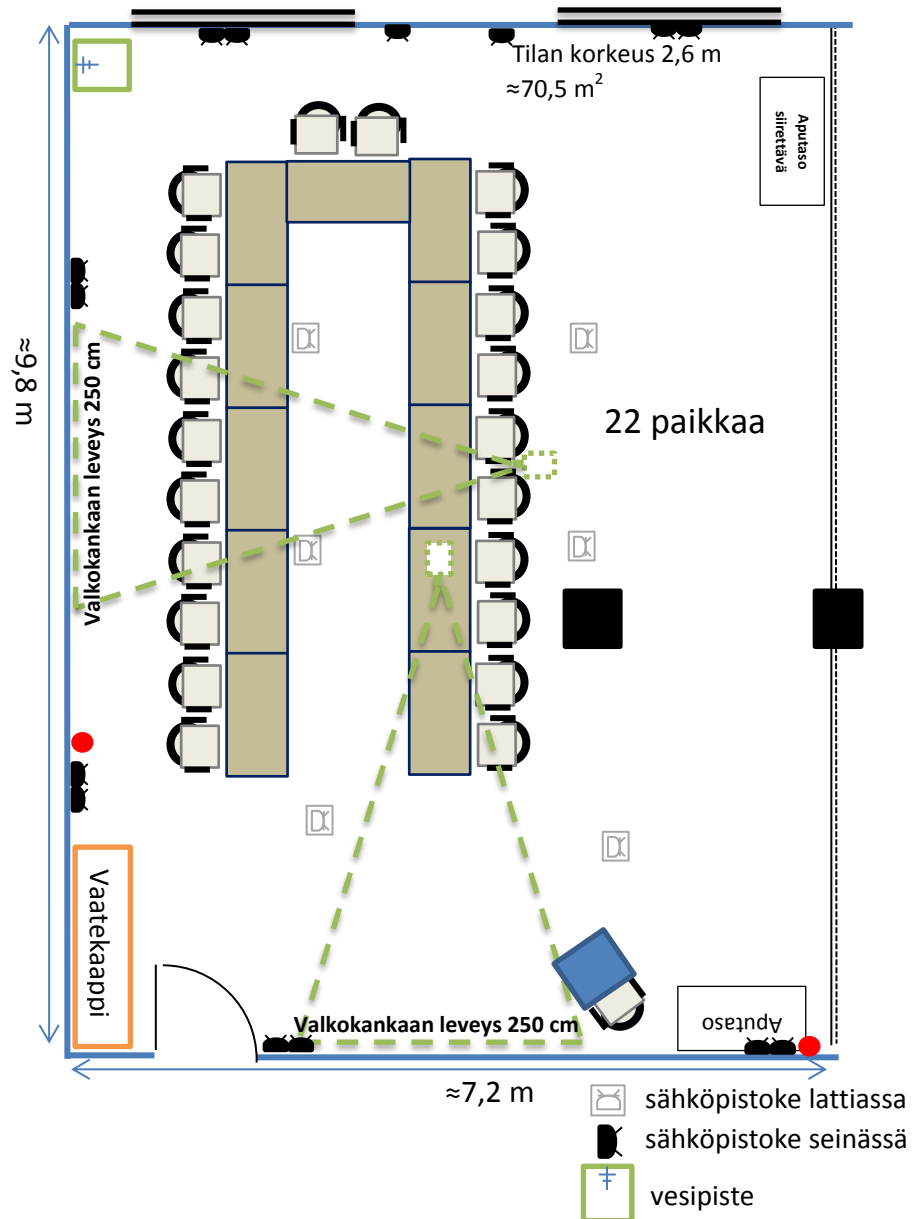

KOKOUSTILA TALLI LUOKKA-MUOTO