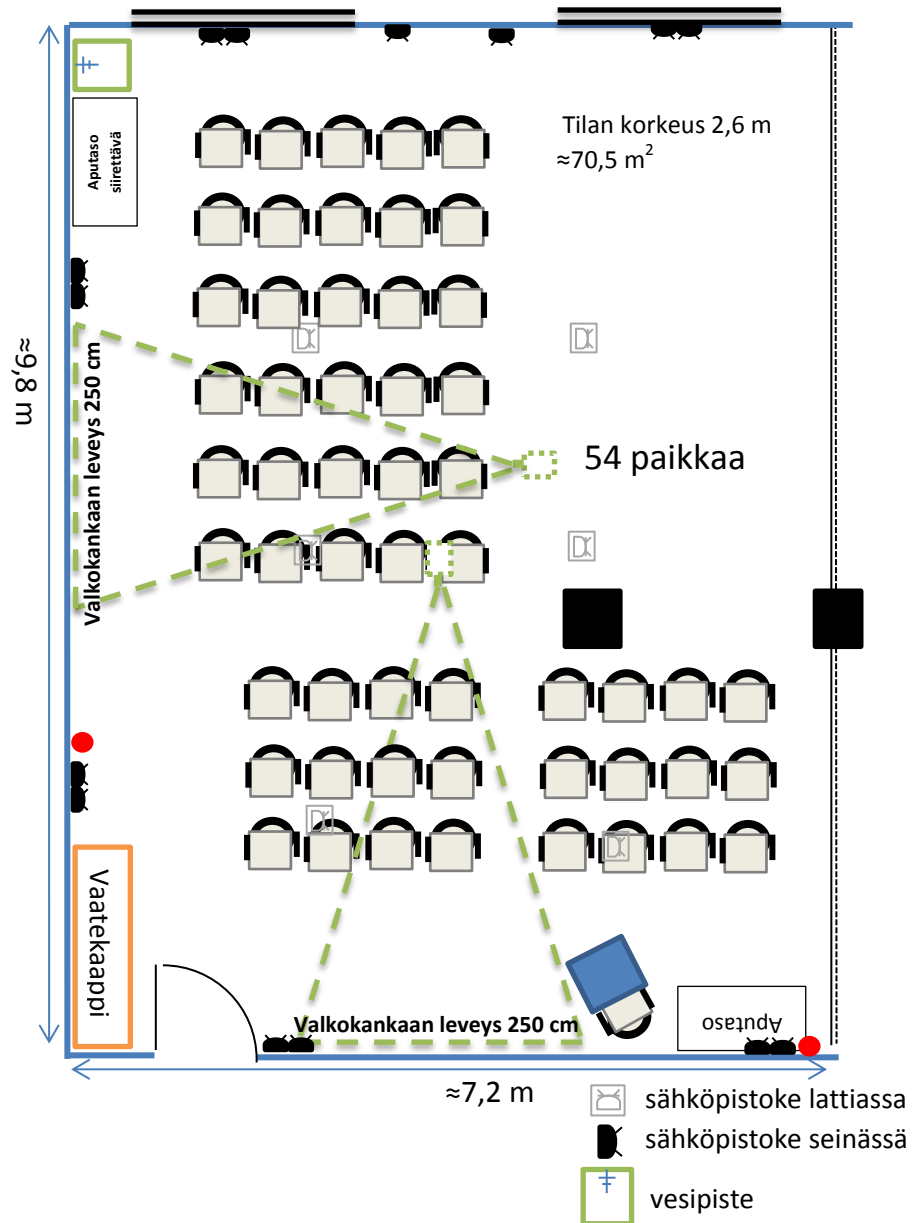

KOKOUSTILA TALLI TEATTERI-MUOTO