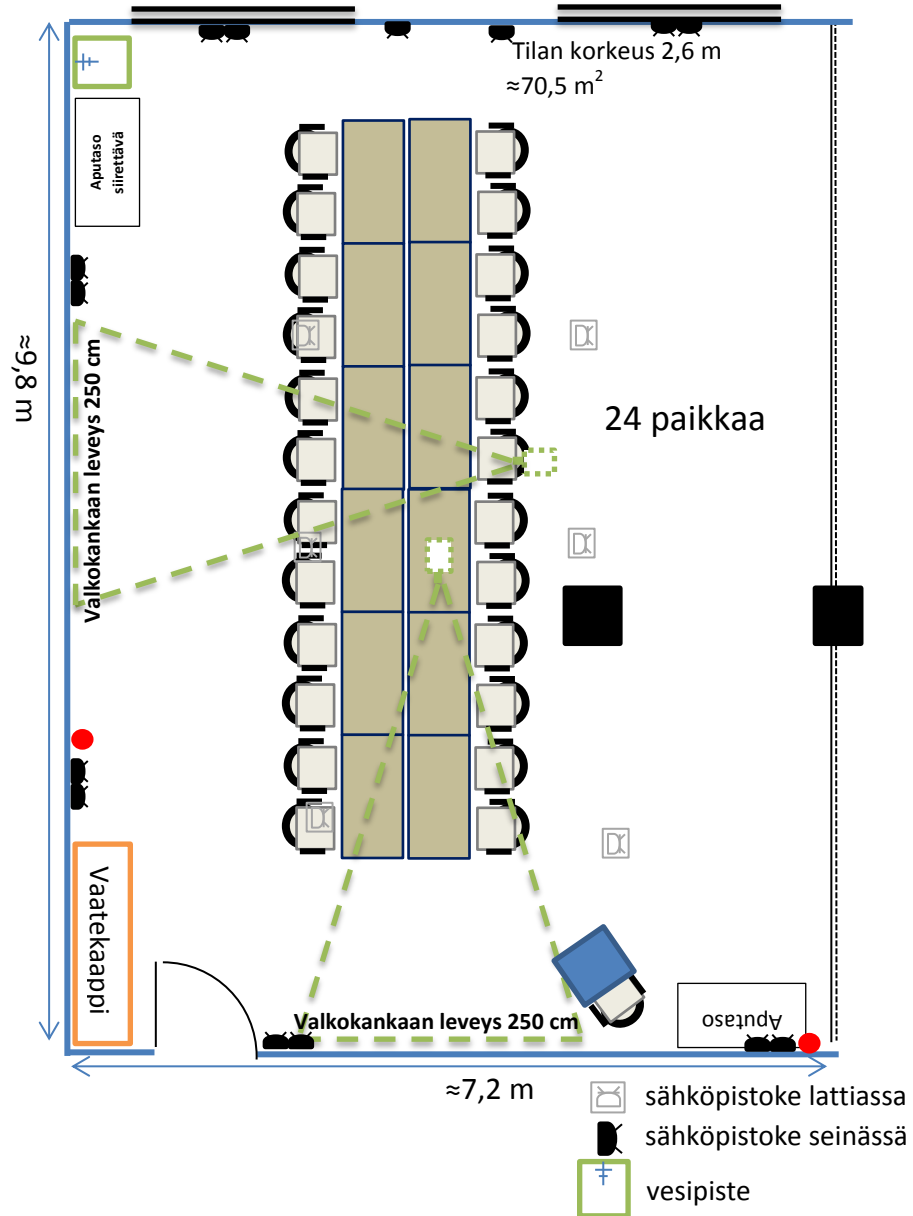

Tilassa on av-laitteisto johon voidaan liittää kaksi erillistä pc:tä. Projektoreita on kaksi, joihin molempiin voidaan halutessa heijastaa sama tai eri kuva. Järjestelmää ohjataan vetäjän pöydän ohjainpaneelista. Tilassa on valmius langattomalle mikrofonille.

Tilan koko on n. 70 m². Kokoustilaan mahtuu eri kalustemuodoissa 22 – 54 henkilöä. Mikäli et löydä haluamaasi pöytämuotoa valmiiden mallien joukosta, ota yhteyttä myyntipalveluumme Sodexo Service Centeriin, servicecenter@sodexo.fi.

Katso tilan kuvat sivuiltamme www.hameenkylankartano.fi.

KOKOUSTILA TALLI LUOKKA-MUOTO

KOKOUSTILA TALLI DIPLOMAATTI-MUOTO

KOKOUSTILA TALLI LUOKKA-MUOTO

KOKOUSTILA TALLI RYHMÄ-MUOTO

KOKOUSTILA TALLI RYHMÄ-MUOTO