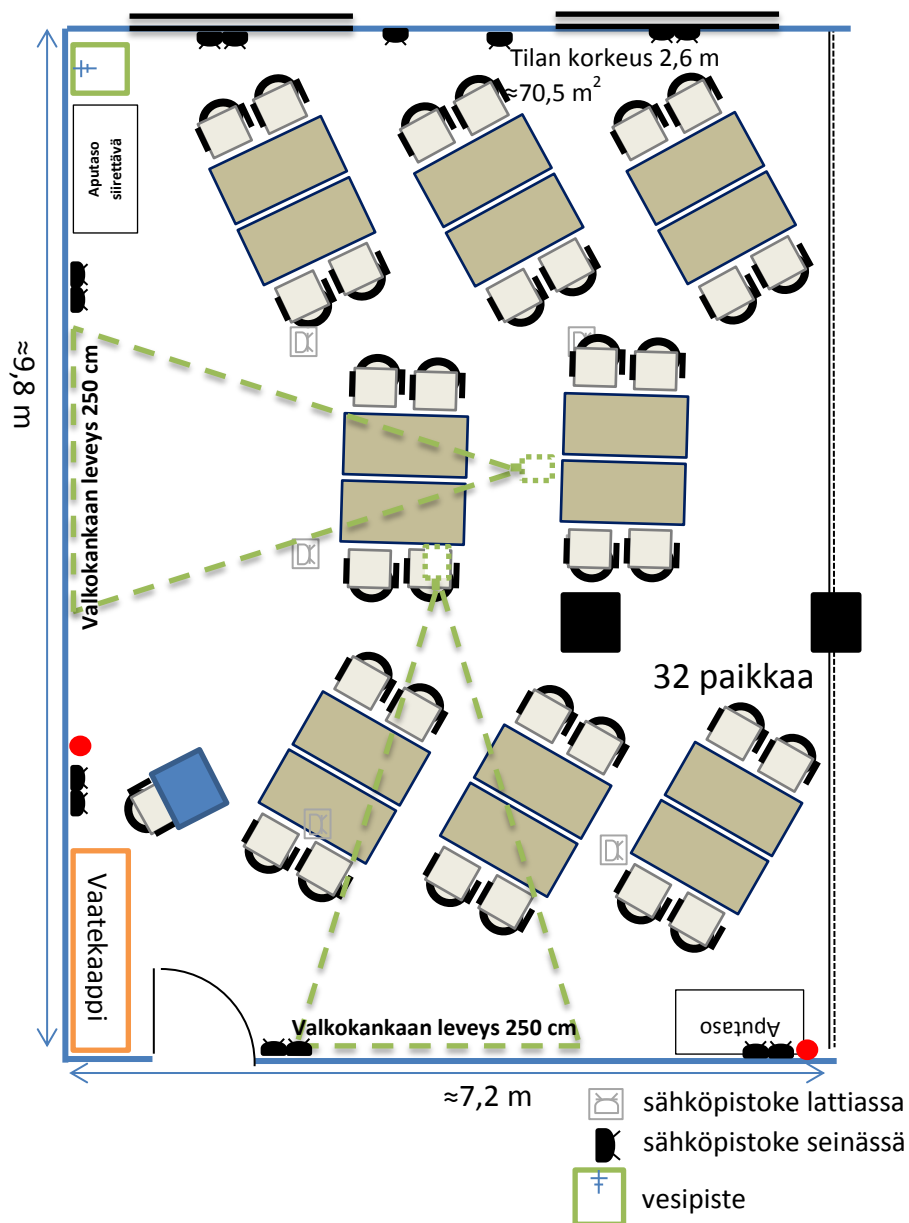

KOKOUSTILA TALLI

Perusvarustukseen kuuluu kaksi fläppitaulua, toimivat tussit, langaton ja maksuton verkkoyhteys. Tilassa on pimentävät verhot sekä vaatekaapit. Vetäjän pöytä on korkeussäädettävä ja siinä langaton matkapuhelimen latauspiste (adaptereista lainattavissa vastaanotosta). Tilassa on automaattinen ja käsisäätöinen ilmastointi, neljä valmiiksi ohjelmoitua valotilannetta sekä portaaton valaistuksen himmennys. Tilassa on vesiautomaatti. Taukokahvi löytyy kokouskäytävältä heti oven takaa.

Tilassa on av-laitteisto johon voidaan liittää kaksi erillistä pc:tä. Projektoreita on kaksi, joihin molempiin voidaan halutessa heijastaa sama tai eri kuva. Järjestelmää ohjataan vetäjän pöydän ohjainpaneelista. Tilassa on valmius langattomalle mikrofonille.

Tilan koko on n. 70 m². Kokoustilaan mahtuu eri kalustemuodoissa 22 – 54 henkilöä. Mikäli et löydä haluamaasi pöytämuotoa valmiiden mallien joukosta, ota yhteyttä myyntipalveluumme Sodexo Service Centeriin, servicecenter@sodexo.fi.

Katso tilan kuvat sivuiltamme www.hameenkylankartano.fi.

KOKOUSTILA TALLI LUOKKA-MUOTO

KOKOUSTILA TALLI DIPLOMAATTI-MUOTO

KOKOUSTILA TALLI LUOKKA-MUOTO

KOKOUSTILA TALLI RYHMÄ-MUOTO

KOKOUSTILA TALLI RYHMÄ-MUOTO